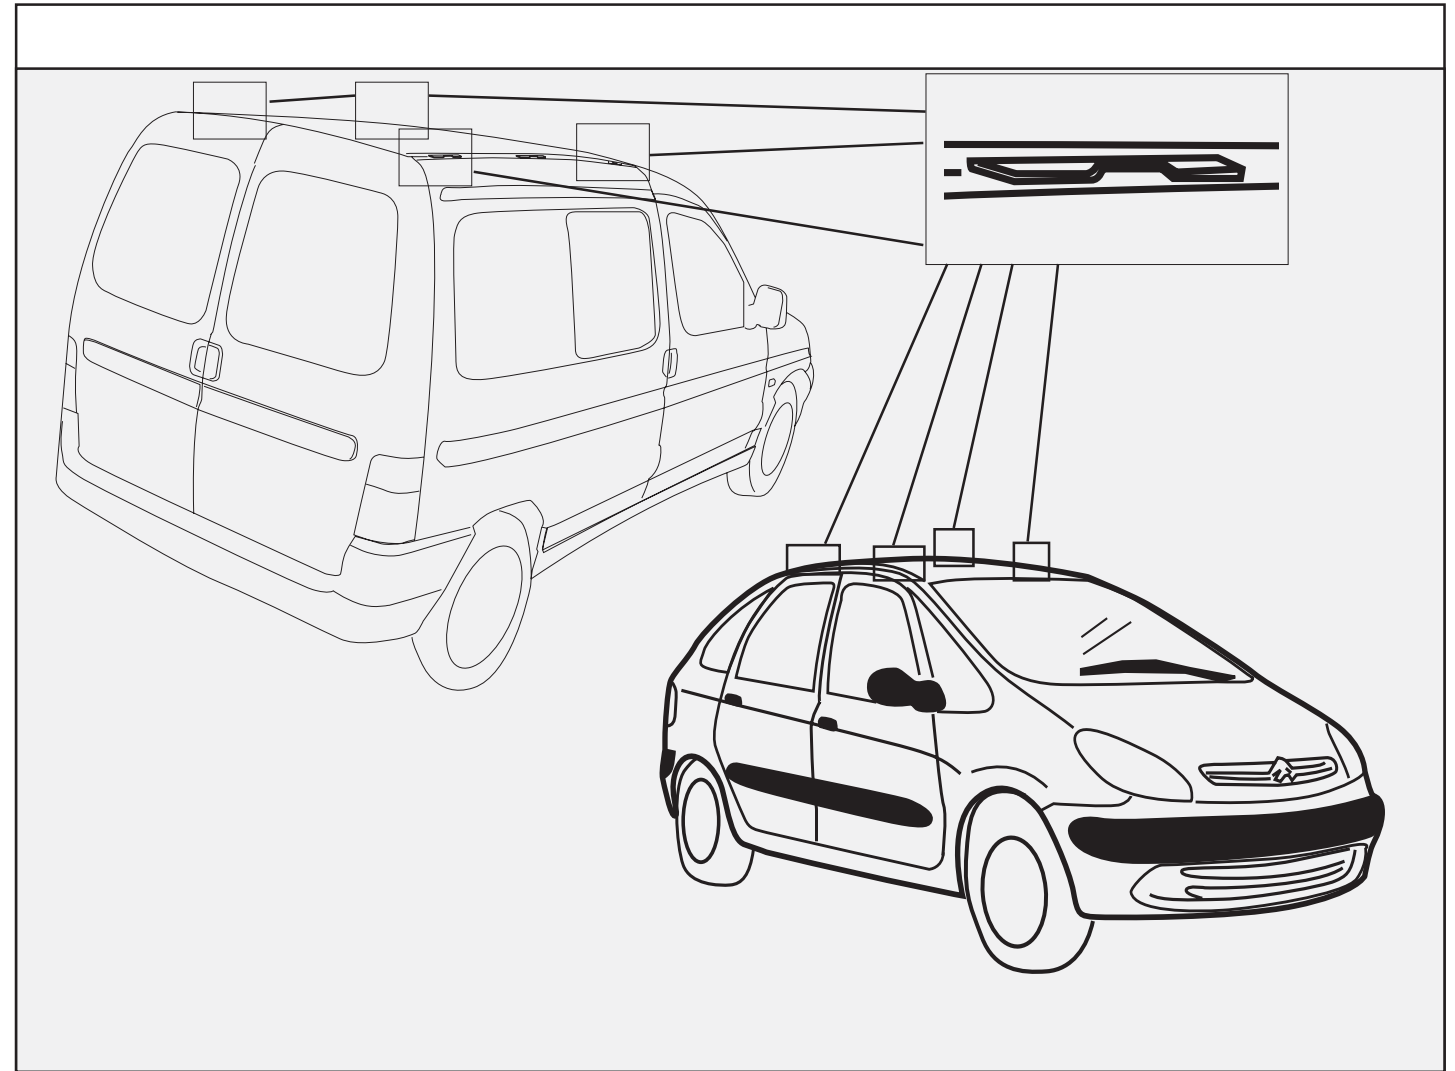

Komplettierung Appendix Tillägg

FK 82

A Distance spacer / B slot cover
A Distanz / B Schlitzschutz

Breiteneinstellung für Ihr Fahrzeug Width settings for your vehicle		
	Spacer/Distanzen A Front/Vorne	Spacer/Distanzen A Rear/Hinten
CITROËN Xsara Picasso	→ 8,1	7,5
CITROËN Berlingo	→ 8,7	9,2
PEUGEOT Partner	→ 8,7	9,2

A_{cm}

0409-151382-1

Montageabstand auf Ihrem Autodach (Siehe Liste)
 Roof rack positions on the roof for your vehicle (see list)

Citroën Xsara Picasso
 Citroën Berlingo
 Peugeot Partner