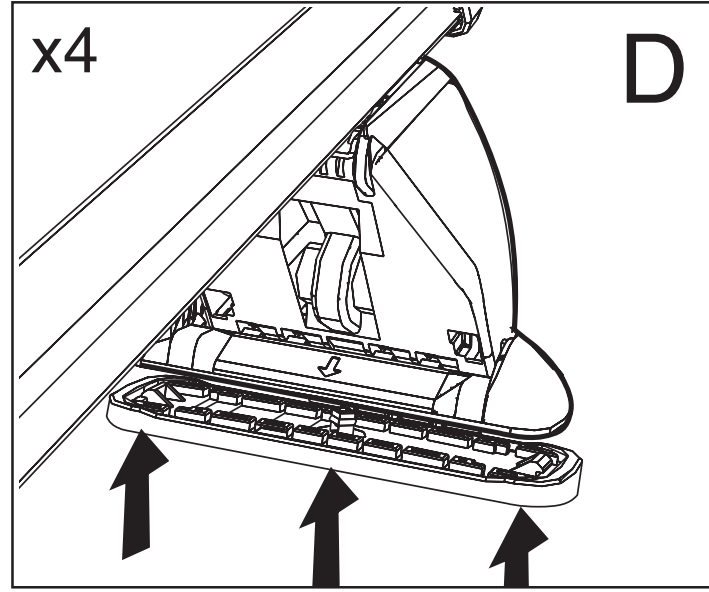

Komplettierung Appendix Tillägg

FK 82

A Distance spacer / B slot cover
A Distanz / B Schlitzschutz

Breiteneinstellung für Ihr Fahrzeug Width settings for your vehicle		
	Spacer/Distanzen A Front/Vorne	Spacer/Distanzen A Rear/Hinten
CITROËN Xsara Picasso	→ 8,1	7,5
CITROËN Berlingo	→ 8,7	9,2
PEUGEOT Partner	→ 8,7	9,2

A_{cm}

0409-151382-1

Montageabstand auf Ihrem Autodach (Siehe Liste)
 Roof rack positions on the roof for your vehicle (see list)

Citroën Xsara Picasso
 Citroën Berlingo
 Peugeot Partner