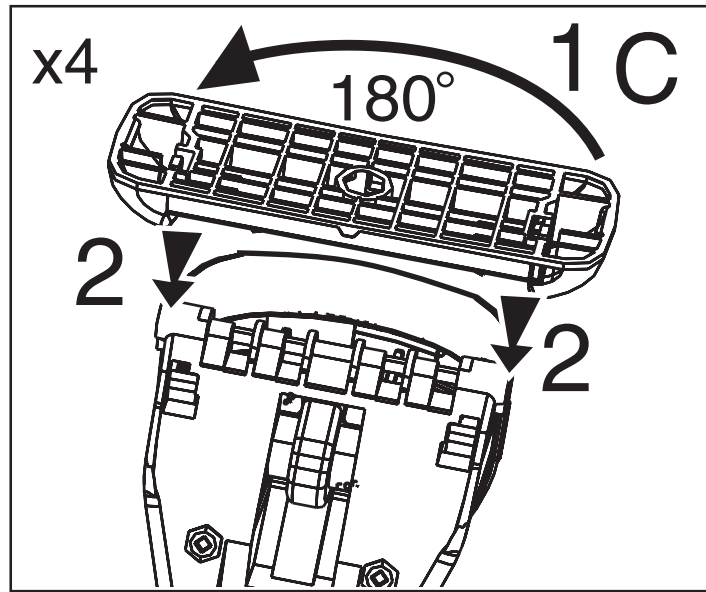

Komplettierung Appendix Tillägg

FK 82

A Distance spacer / B slot cover
A Distanz / B Schlitzschutz

Breiteneinstellung für Ihr Fahrzeug Width settings for your vehicle		
	Spacer/Distanzen A Front/Vorne	Spacer/Distanzen A Rear/Hinten
CITROËN Xsara Picasso	→ 8,1	7,5
CITROËN Berlingo	→ 8,7	9,2
PEUGEOT Partner	→ 8,7	9,2

A_{cm}

0409-151382-1

Montageabstand auf Ihrem Autodach (Siehe Liste)
 Roof rack positions on the roof for your vehicle (see list)

Citroën Xsara Picasso
 Citroën Berlingo
 Peugeot Partner