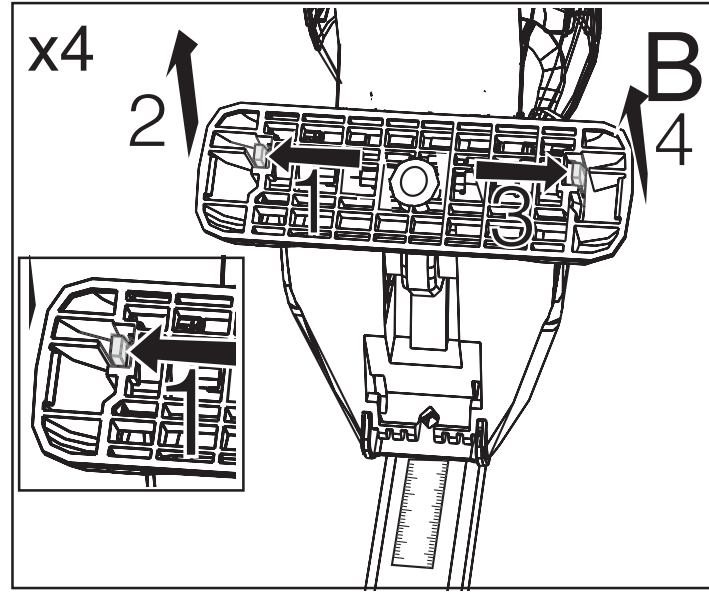

Komplettierung Appendix Tillägg

FK 82

A Distance spacer / B slot cover
A Distanz / B Schlitzschutz

Breiteneinstellung für Ihr Fahrzeug Width settings for your vehicle		
	Spacer/Distanzen A Front/Vorne	Spacer/Distanzen A Rear/Hinten
CITROËN Xsara Picasso	→ 8,1	7,5
CITROËN Berlingo	→ 8,7	9,2
PEUGEOT Partner	→ 8,7	9,2

A_{cm}

0409-151382-1

Montageabstand auf Ihrem Autodach (Siehe Liste)
 Roof rack positions on the roof for your vehicle (see list)

Citroën Xsara Picasso
 Citroën Berlingo
 Peugeot Partner