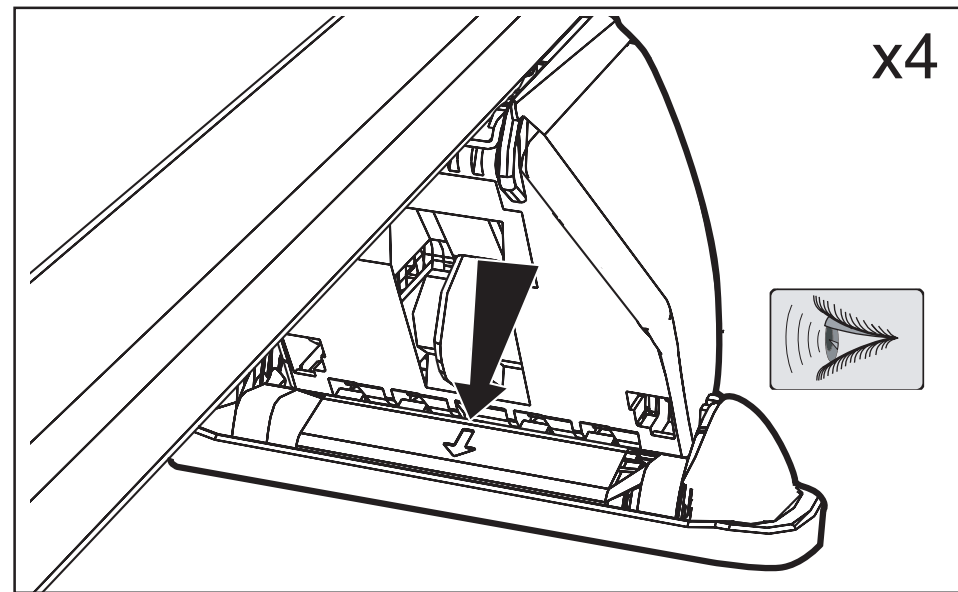

Komplettierung Appendix Tillägg

FK 82

A Distance spacer / B slot cover
A Distanz / B Schlitzschutz

Breiteneinstellung für Ihr Fahrzeug Width settings for your vehicle		
	Spacer/Distanzen A Front/Vorne	Spacer/Distanzen A Rear/Hinten
CITROËN Xsara Picasso	→ 8,1	7,5
CITROËN Berlingo	→ 8,7	9,2
PEUGEOT Partner	→ 8,7	9,2

A_{cm}

0409-151382-1

Montageabstand auf Ihrem Autodach (Siehe Liste)
 Roof rack positions on the roof for your vehicle (see list)

Citroën Xsara Picasso
 Citroën Berlingo
 Peugeot Partner