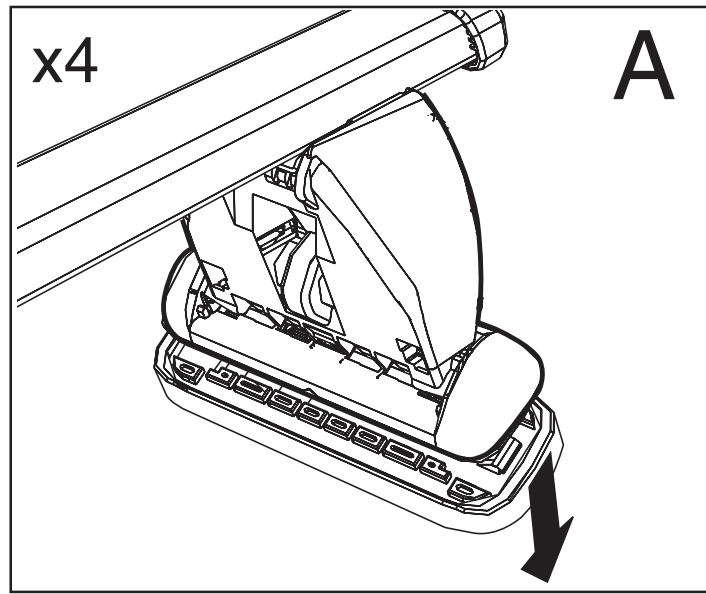

Komplettierung Appendix Tillägg

FK 82

A Distance spacer / B slot cover
A Distanz / B Schlitzschutz

Breiteneinstellung für Ihr Fahrzeug Width settings for your vehicle		
	Spacer/Distanzen A Front/Vorne	Spacer/Distanzen A Rear/Hinten
CITROËN Xsara Picasso	→ 8,1	7,5
CITROËN Berlingo	→ 8,7	9,2
PEUGEOT Partner	→ 8,7	9,2

A_{cm}

0409-151382-1

Montageabstand auf Ihrem Autodach (Siehe Liste)
 Roof rack positions on the roof for your vehicle (see list)

Citroën Xsara Picasso
 Citroën Berlingo
 Peugeot Partner