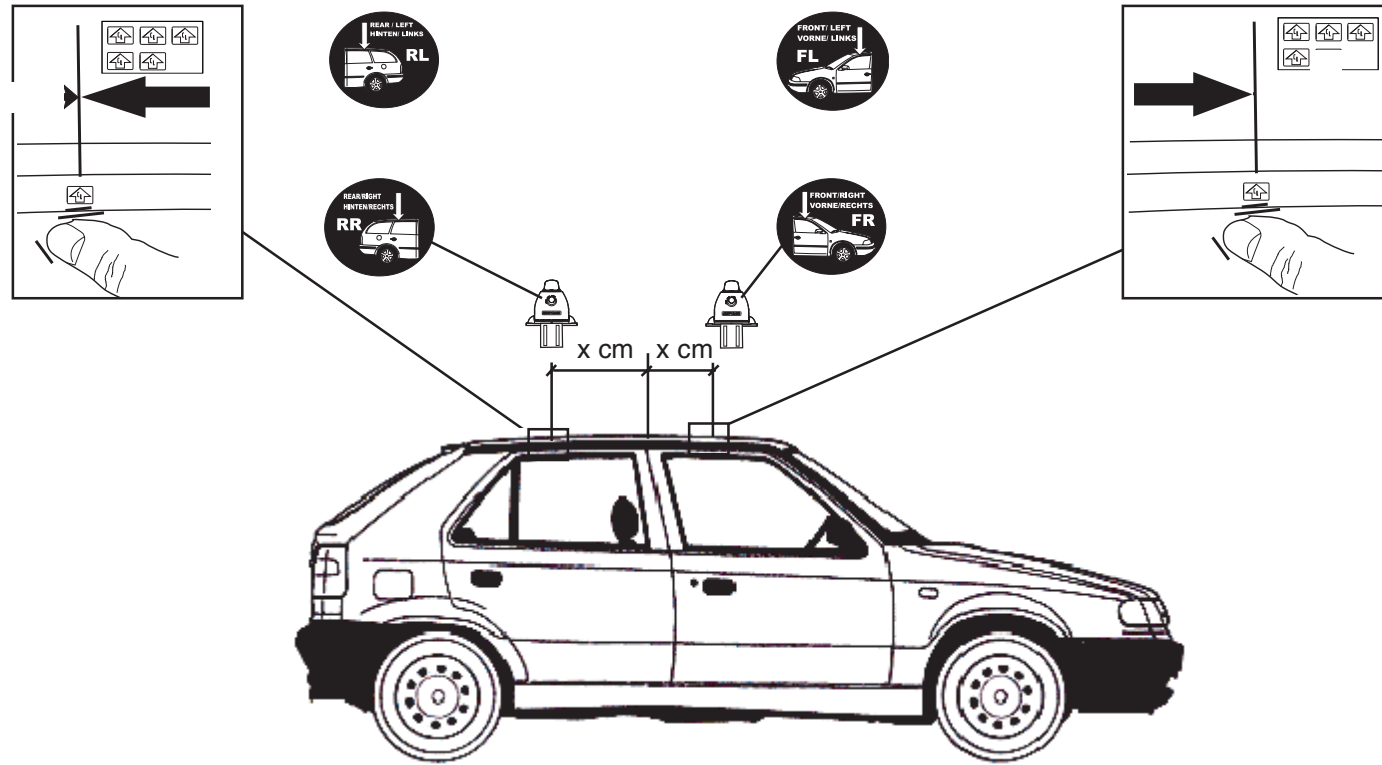

## Komplettierung Appendix Tillägg

FK 28

A Distance spacer / B slot cover  
A Distanz / B Schlitzschutz

Breiteneinstellung für Ihr Fahrzeug Width settings for your vehicle			 Spacer/Distanzen A Front/Vorne	 Spacer/Distanzen A Rear/Hinten
SKODA	Felicia	Sedan	→ 9,0	8,3
SKODA	Felicia	Kombi	→ 9,0	8,3

A cm

0408-151328-1

Montageabstand auf Ihrem Autodach (Siehe Liste)  
 Roof rack positions on the roof for your vehicle (see list)

Distance/Abstand  
 Front/Vorne      Distance/Abstand  
 Rear/Hinten

SKODA	Felicia	Sedan	→ 28	42
SKODA	Felicia	Kombi	→ 28	42