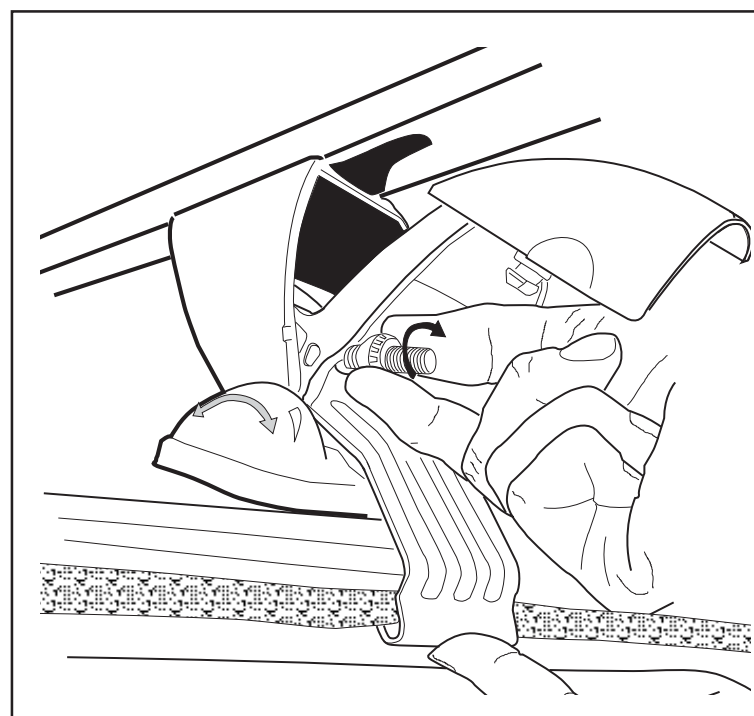

## Komplettierung Appendix Tillägg

FK 28

A Distance spacer / B slot cover  
A Distanz / B Schlitzschutz

Breiteneinstellung für Ihr Fahrzeug Width settings for your vehicle			 Spacer/Distanzen A Front/Vorne	 Spacer/Distanzen A Rear/Hinten
SKODA	Felicia	Sedan	→ 9,0	8,3
SKODA	Felicia	Kombi	→ 9,0	8,3