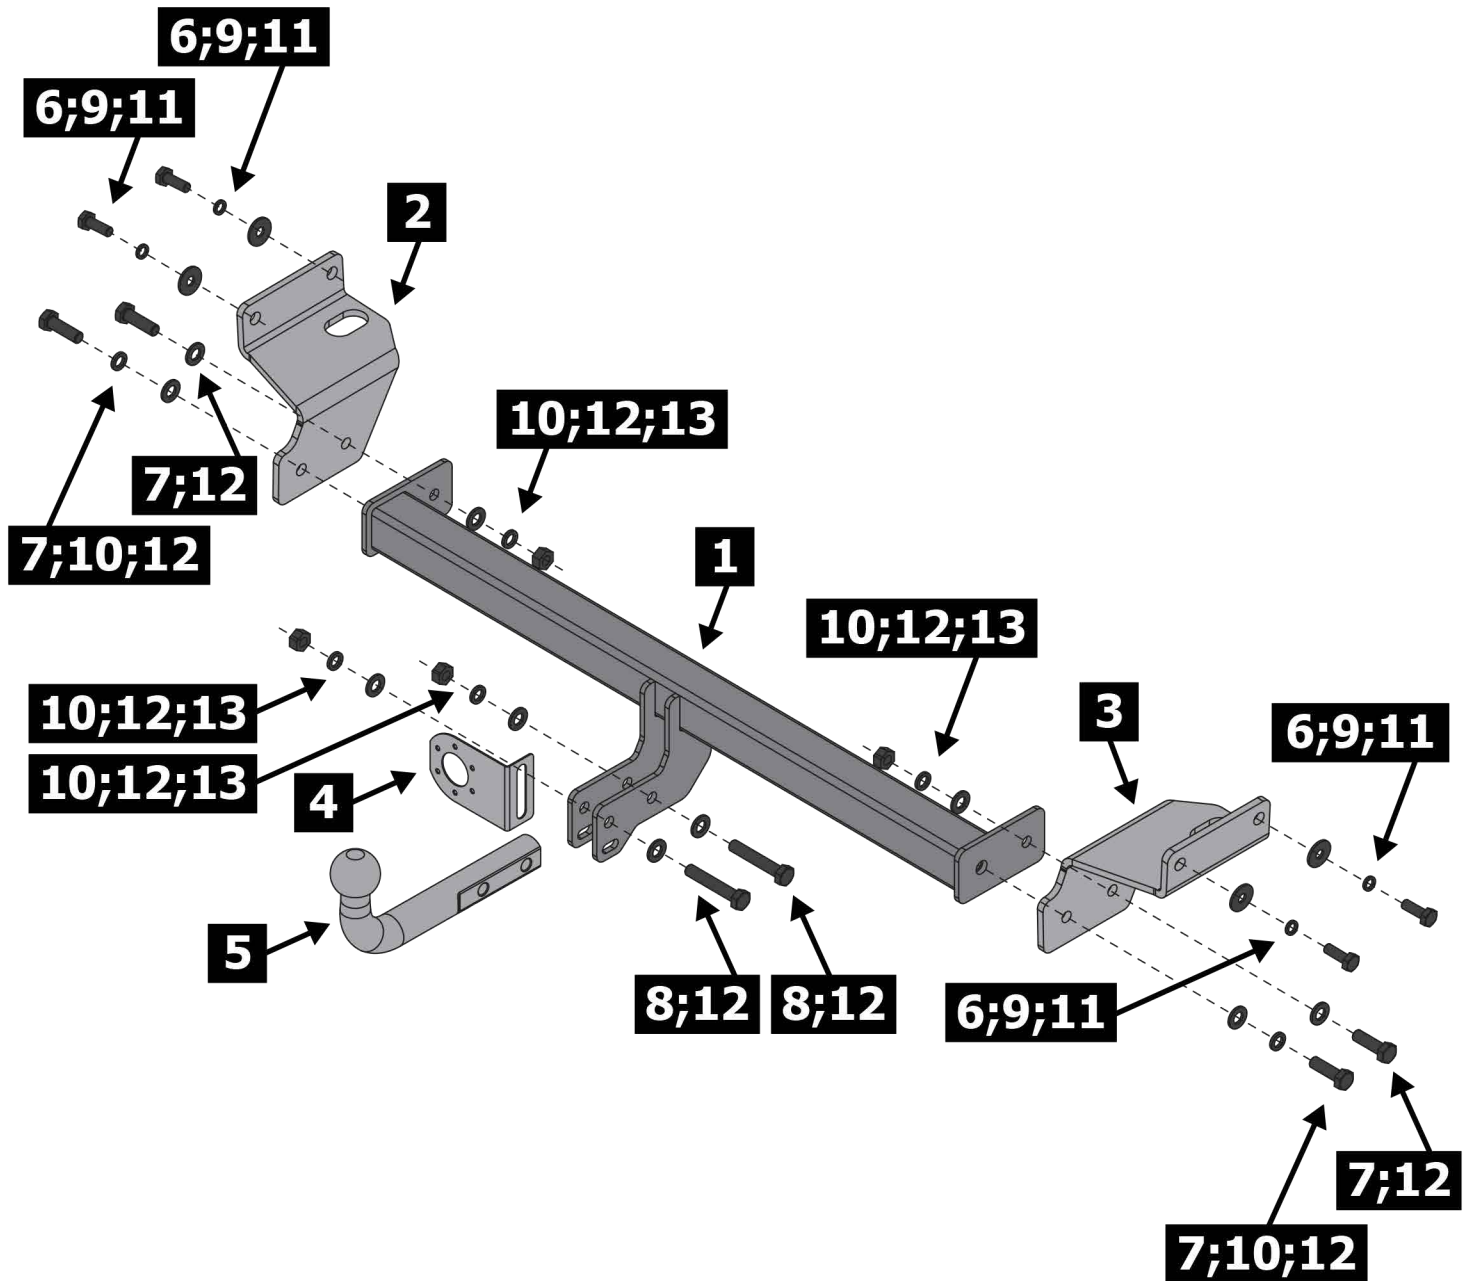

Инструкция по установке **HYUNDAI CRETA**

(2016-2021; 2021-)

Арт.: F.2302.002

Вкрутить/выкрутить используя инструмент

Движение

Поворот

Вкрутить/выкрутить не затягивая

Расположение

Используемый инструмент:

S - 17;
S - 19

1	x1	Балка	
2	x1	Кронштейн левый	
3	x1	Кронштейн правый	
4	x1	Подрозетник	
5	x1	Крюк	
6	x4	M10x1.25x30	
7	x4	M12x1.25x40	
8	x2	M12x1.25x70	
9	x4	Ø 10	
10	x6	Ø 12	
11	x4	Ø 10	
12	x10	Ø 12	
13	x4	M12x1.25	