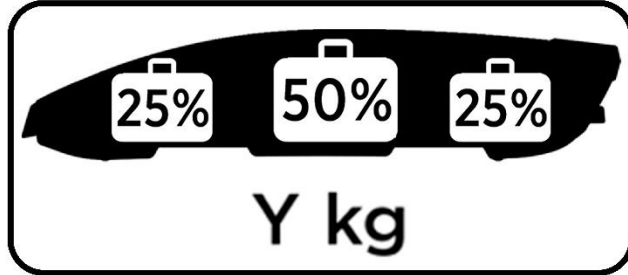

Открытие бокса

Заккрытие бокса

После мойки в зимний период замок следует продуть сжатым воздухом.

Комплект быстросъемных креплений Broomer Fast Mount

Запатентованная система быстрого монтажа бокса Broomer Fast Mount предполагает быструю и надежную установку бокса на распространенные прямоугольные или аэродинамические поперечины шириной до 90 мм.

Быстро. Удобно. Надежно.

Расположите крепления в боксе исходя из удобства пользования (закрытие от себя/на себя). Следуйте указателям расположенным на верхней стороне корпуса крепления.

Максимально закрутите крепление до полного сжатия «лапок» на поперечинах.

Зажимы крепления должны ровно обхватывать поперечины багажника.

Использование слесарного инструмента для затяжки не рекомендуется!

$X+Y+Z \leq$ максимально допустимая нагрузка
на крышу автомобиля

Благодарим вас за приобретение автомобильного бокса **Broomer Venture**. Вы выбрали автобокс с отличными эксплуатационными характеристиками.