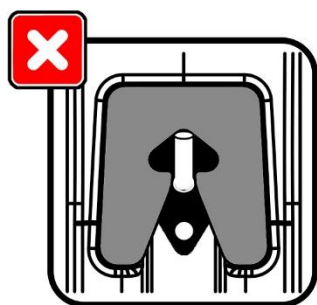

75

Дополнительный усилитель

Центральный усилитель на днище бокса для равномерного распределения груза.

Система хранения бокса на стене (в комплекте с каждым боксом)

Потребуется для установки

Подберите крепеж
под тип стены

Убедитесь что
крепление надежно зафиксировалось
в ответной части на днище бокса.

Горизонтальное и вертикальное хранение

2 100 мм

$X+Y+Z \leq$ максимально допустимая нагрузка на крышу автомобиля

Трехточечная система запирания бокса с автоматической блокировкой

Открытие бокса

Заккрытие бокса

После мойки в зимний период замок следует продуть сжатым воздухом.

Комплект быстросъемных креплений Broomer Fast Mount

Запатентованная система быстрого монтажа бокса Broomer Fast Mount предполагает быструю и надежную установку бокса на распространенные прямоугольные или аэродинамические поперечины шириной до 90 мм.