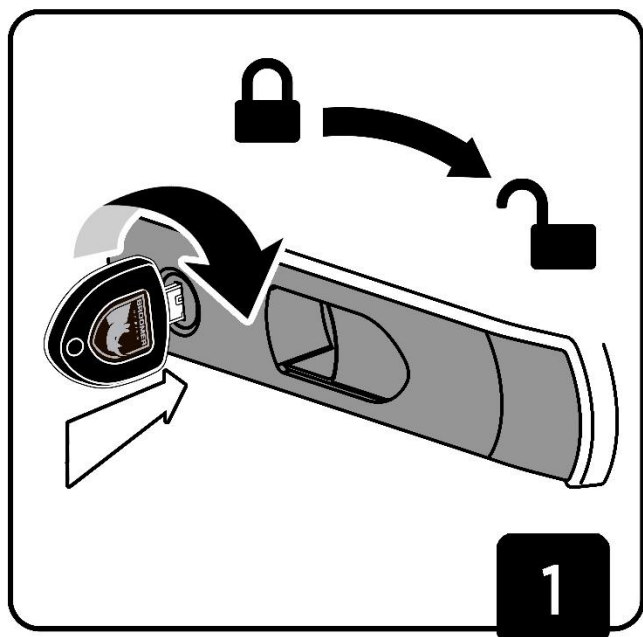

Убедитесь что
крепление надежно зафиксировалось
в ответной части на днище бокса.

Горизонтальное и вертикальное хранение

2 100 мм

$X+Y+Z \leq$ максимально допустимая нагрузка на крышу автомобиля

Трехточечная система запирания бокса с автоматической блокировкой

Открытие бокса

Заккрытие бокса

После мойки в зимний период замок следует продуть сжатым воздухом.

Комплект быстросъемных креплений Broomer Fast Mount

Запатентованная система быстрого монтажа бокса Broomer Fast Mount предполагает быструю и надежную установку бокса на распространенные прямоугольные или аэродинамические поперечины шириной до 90 мм.

Быстро. Удобно. Надежно.

Расположите крепления в боксе исходя из удобства пользования (закрытие от себя/на себя). Следуйте указателям расположенным на верхней стороне корпуса крепления.

Максимально закрутите крепление до полного сжатия «лапок» на поперечинах.