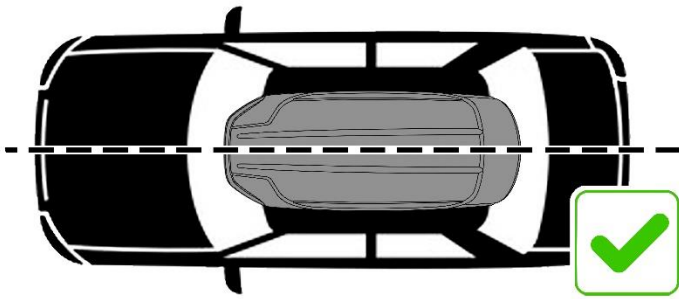

Убедитесь что
крепление надежно зафиксировалось
в ответной части на днище бокса.

Горизонтальное и вертикальное хранение

2 100 мм

$X+Y+Z \leq$ максимально допустимая нагрузка на крышу автомобиля

Трехточечная система запирания бокса с автоматической блокировкой

Открытие бокса

Заккрытие бокса

После мойки в зимний период замок следует продуть сжатым воздухом.

Комплект быстросъемных креплений Broomer Fast Mount

Запатентованная система быстрого монтажа бокса Broomer Fast Mount предполагает быструю и надежную установку бокса на распространенные прямоугольные или аэродинамические поперечины шириной до 90 мм.