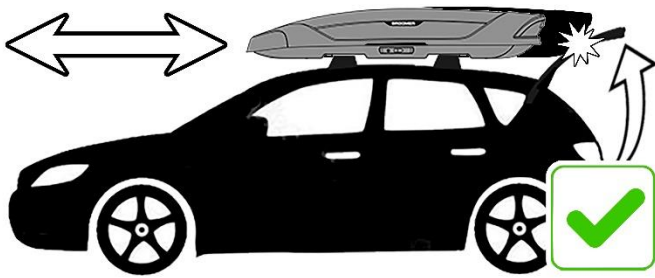

Убедитесь что
крепление надежно зафиксировалось
в ответной части на днище бокса.

Горизонтальное и вертикальное хранение

2 100 мм

$X+Y+Z \leq$ максимально допустимая нагрузка на крышу автомобиля

Трехточечная система запирания бокса с автоматической блокировкой

Открытие бокса

Заккрытие бокса

После мойки в зимний период замок следует продуть сжатым воздухом.

Комплект быстросъемных креплений Broomer Fast Mount

Запатентованная система быстрого монтажа бокса Broomer Fast Mount предполагает быструю и надежную установку бокса на распространенные прямоугольные или аэродинамические поперечины шириной до 90 мм.