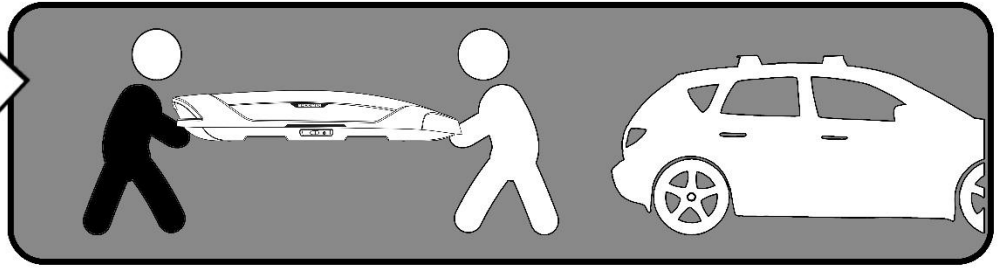

Открытие бокса

Заккрытие бокса

После мойки в зимний период замок следует продуть сжатым воздухом.

Комплект быстросъемных креплений Broomer Fast Mount

Запатентованная система быстрого монтажа бокса Broomer Fast Mount предполагает быструю и надежную установку бокса на распространенные прямоугольные или аэродинамические поперечины шириной до 90 мм.

Быстро. Удобно. Надежно.

Расположите крепления в боксе исходя из удобства пользования (закрытие от себя/на себя). Следуйте указателям расположенным на верхней стороне корпуса крепления.

Максимально закрутите крепление до полного сжатия «лапок» на поперечинах.

Зажимы крепления должны ровно обхватывать поперечины багажника.

Использование слесарного инструмента для затяжки не рекомендуется!

$X+Y+Z \leq$ максимально допустимая нагрузка
на крышу автомобиля

Благодарим вас за приобретение автомобильного бокса **Broomer Venture**. Вы выбрали автобокс с отличными эксплуатационными характеристиками.