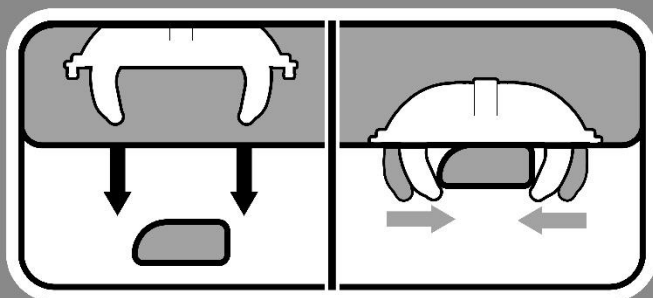

Убедитесь что
крепление надежно зафиксировалось
в ответной части на днище бокса.

Горизонтальное и вертикальное хранение

2 100 мм

$X+Y+Z \leq$ максимально допустимая нагрузка на крышу автомобиля

Трехточечная система запирания бокса с автоматической блокировкой

Открытие бокса

Заккрытие бокса

После мойки в зимний период замок следует продуть сжатым воздухом.

Комплект быстросъемных креплений Broomer Fast Mount

Запатентованная система быстрого монтажа бокса Broomer Fast Mount предполагает быструю и надежную установку бокса на распространенные прямоугольные или аэродинамические поперечины шириной до 90 мм.

Быстро. Удобно. Надежно.

Расположите крепления в боксе исходя из удобства пользования (закрытие от себя/на себя). Следуйте указателям расположенным на верхней стороне корпуса крепления.

Максимально закрутите крепление до полного сжатия «лапок» на поперечинах.

Зажимы крепления должны ровно обхватывать поперечины багажника.

Использование слесарного инструмента для затяжки не рекомендуется!

$X+Y+Z \leq$ максимально допустимая нагрузка
на крышу автомобиля

Благодарим вас за приобретение автомобильного бокса **Broomer Venture**. Вы выбрали автобокс с отличными эксплуатационными характеристиками.