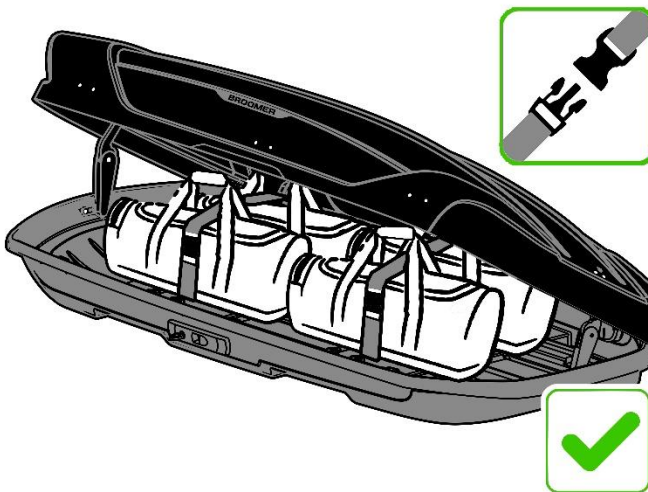

Открытие бокса

Заккрытие бокса

После мойки в зимний период замок следует продуть сжатым воздухом.

Комплект быстросъемных креплений Broomer Fast Mount

Запатентованная система быстрого монтажа бокса Broomer Fast Mount предполагает быструю и надежную установку бокса на распространенные прямоугольные или аэродинамические поперечины шириной до 90 мм.

Быстро. Удобно. Надежно.

Расположите крепления в боксе исходя из удобства пользования (закрытие от себя/на себя). Следуйте указателям расположенным на верхней стороне корпуса крепления.

Максимально закрутите крепление до полного сжатия «лапок» на поперечинах.

Зажимы крепления должны ровно обхватывать поперечины багажника.

Использование слесарного инструмента для затяжки не рекомендуется!

$X+Y+Z \leq$ максимально допустимая нагрузка
на крышу автомобиля

Благодарим вас за приобретение автомобильного бокса **Broomer Venture**. Вы выбрали автобокс с отличными эксплуатационными характеристиками.