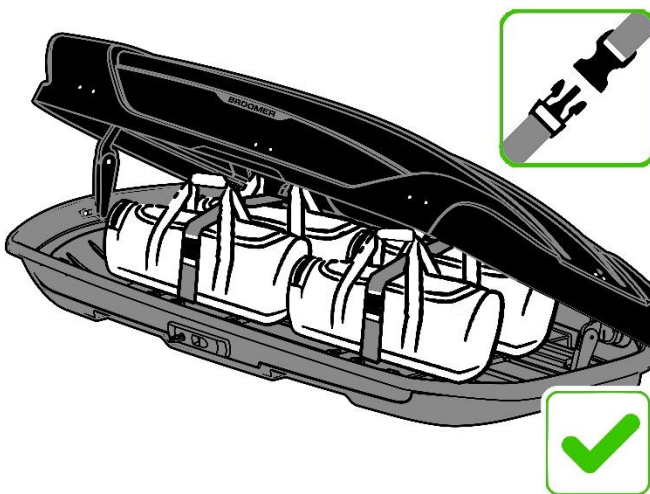

75

Дополнительный усилитель

Центральный усилитель на днище бокса для равномерного распределения груза.

Система хранения бокса на стене (в комплекте с каждым боксом)

Потребуется для установки

Подберите крепеж
под тип стены

Убедитесь что
крепление надежно зафиксировалось
в ответной части на днище бокса.

Горизонтальное и вертикальное хранение

2 100 мм

$X+Y+Z \leq$ максимально допустимая нагрузка на крышу автомобиля

Трехточечная система запирания бокса с автоматической блокировкой

Открытие бокса

Заккрытие бокса

После мойки в зимний период замок следует продуть сжатым воздухом.

Комплект быстросъемных креплений Broomer Fast Mount

Запатентованная система быстрого монтажа бокса Broomer Fast Mount предполагает быструю и надежную установку бокса на распространенные прямоугольные или аэродинамические поперечины шириной до 90 мм.

Быстро. Удобно. Надежно.

Расположите крепления в боксе исходя из удобства пользования (закрытие от себя/на себя). Следуйте указателям расположенным на верхней стороне корпуса крепления.

Максимально закрутите крепление до полного сжатия «лапок» на поперечинах.