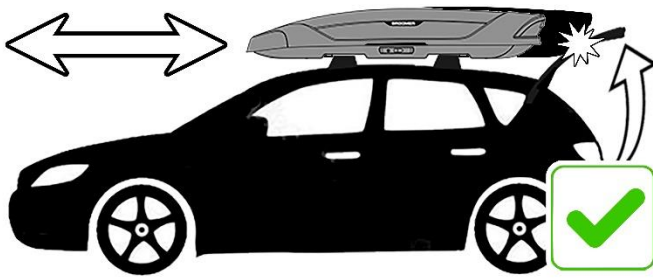

Открытие бокса

Заккрытие бокса

После мойки в зимний период замок следует продуть сжатым воздухом.

Комплект быстросъемных креплений Broomer Fast Mount

Запатентованная система быстрого монтажа бокса Broomer Fast Mount предполагает быструю и надежную установку бокса на распространенные прямоугольные или аэродинамические поперечины шириной до 90 мм.

Быстро. Удобно. Надежно.

Расположите крепления в боксе исходя из удобства пользования (закрытие от себя/на себя). Следуйте указателям расположенным на верхней стороне корпуса крепления.

Максимально закрутите крепление до полного сжатия «лапок» на поперечинах.

Зажимы крепления должны ровно обхватывать поперечины багажника.

Использование слесарного инструмента для затяжки не рекомендуется!

$X+Y+Z \leq$ максимально допустимая нагрузка
на крышу автомобиля

Благодарим вас за приобретение автомобильного бокса **Broomer Venture**. Вы выбрали автобокс с отличными эксплуатационными характеристиками.