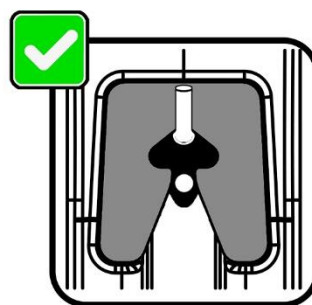

75

Дополнительный усилитель

Центральный усилитель на днище бокса для равномерного распределения груза.

Система хранения бокса на стене (в комплекте с каждым боксом)

Потребуется для установки

Подберите крепеж
под тип стены

Убедитесь что
крепление надежно зафиксировалось
в ответной части на днище бокса.

Горизонтальное и вертикальное хранение

2 100 мм

$X+Y+Z \leq$ максимально допустимая нагрузка на крышу автомобиля

Трехточечная система запирания бокса с автоматической блокировкой

Открытие бокса

Заккрытие бокса

После мойки в зимний период замок следует продуть сжатым воздухом.

Комплект быстросъемных креплений Broomer Fast Mount

Запатентованная система быстрого монтажа бокса Broomer Fast Mount предполагает быструю и надежную установку бокса на распространенные прямоугольные или аэродинамические поперечины шириной до 90 мм.