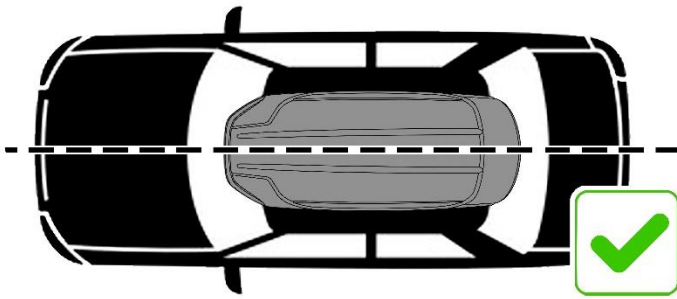

Открытие бокса

Заккрытие бокса

После мойки в зимний период замок следует продуть сжатым воздухом.

Комплект быстросъемных креплений Broomer Fast Mount

Запатентованная система быстрого монтажа бокса Broomer Fast Mount предполагает быструю и надежную установку бокса на распространенные прямоугольные или аэродинамические поперечины шириной до 90 мм.

Быстро. Удобно. Надежно.

Расположите крепления в боксе исходя из удобства пользования (закрытие от себя/на себя). Следуйте указателям расположенным на верхней стороне корпуса крепления.

Максимально закрутите крепление до полного сжатия «лапок» на поперечинах.

Зажимы крепления должны ровно обхватывать поперечины багажника.

Использование слесарного инструмента для затяжки не рекомендуется!

$X+Y+Z \leq$ максимально допустимая нагрузка
на крышу автомобиля

Благодарим вас за приобретение автомобильного бокса **Broomer Venture**. Вы выбрали автобокс с отличными эксплуатационными характеристиками.