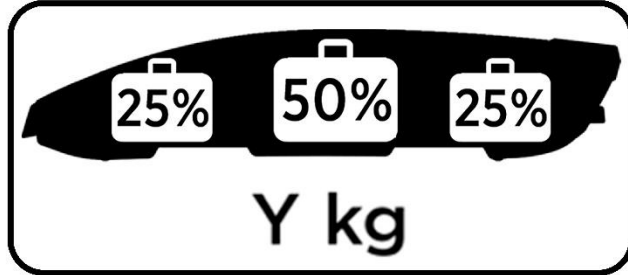

Технические данные

Размер, мм.

2130x890x420

Объем, л.

500

Вес, кг.

25

Грузоподъемность, кг.

75

Дополнительный усилитель

Центральный усилитель на днище бокса для равномерного распределения груза.

Система хранения бокса на стене (в комплекте с каждым боксом)

Потребуется для установки

Подберите крепеж
под тип стены

Убедитесь что
крепление надежно зафиксировалось
в ответной части на днище бокса.

Горизонтальное и вертикальное хранение

2 100 мм

$X+Y+Z \leq$ максимально допустимая нагрузка на крышу автомобиля

Трехточечная система запирания бокса с автоматической блокировкой

Открытие бокса

Заккрытие бокса

После мойки в зимний период замок следует продуть сжатым воздухом.

Комплект быстросъемных креплений Broomer Fast Mount

Запатентованная система быстрого монтажа бокса Broomer Fast Mount предполагает быструю и надежную установку бокса на распространенные прямоугольные или аэродинамические поперечины шириной до 90 мм.