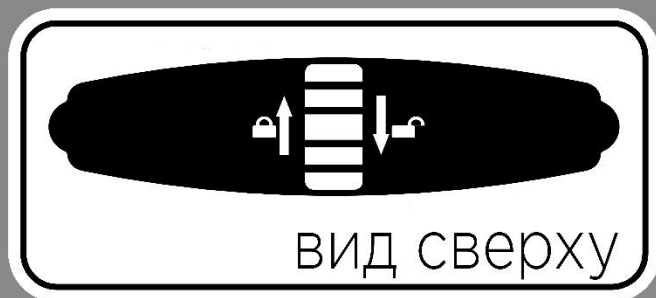

Максимально закрутите крепление до полного сжатия «лапок» на поперечинах.

Зажимы крепления должны ровно обхватывать поперечины багажника.

Использование слесарного инструмента для затяжки не рекомендуется!