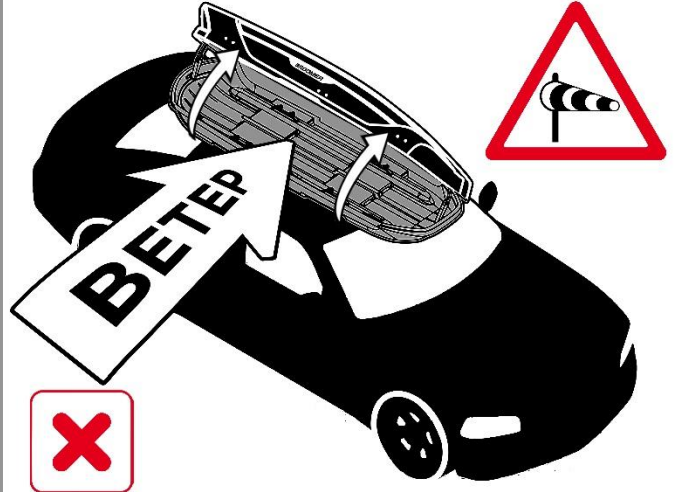

Открытие бокса

Заккрытие бокса

После мойки в зимний период замок следует продуть сжатым воздухом.

Комплект быстросъемных креплений Broomer Fast Mount

Запатентованная система быстрого монтажа бокса Broomer Fast Mount предполагает быструю и надежную установку бокса на распространенные прямоугольные или аэродинамические поперечины шириной до 90 мм.

Быстро. Удобно. Надежно.

Расположите крепления в боксе исходя из удобства пользования (закрытие от себя/на себя). Следуйте указателям расположенным на верхней стороне корпуса крепления.

Максимально закрутите крепление до полного сжатия «лапок» на поперечинах.

Зажимы крепления должны ровно обхватывать поперечины багажника.

Использование слесарного инструмента для затяжки не рекомендуется!

$X+Y+Z \leq$ максимально допустимая нагрузка
на крышу автомобиля

Благодарим вас за приобретение автомобильного бокса **Broomer Venture**. Вы выбрали автобокс с отличными эксплуатационными характеристиками.