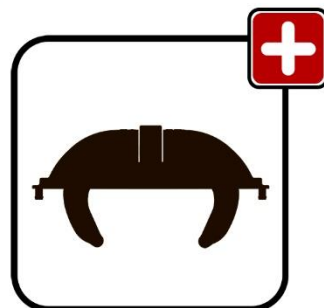

BROOMER
DESIGN

Руководство пользователя

Автобокс Broomer Venture XL с быстросъемным креплением Fast Mount

Начни покорять мир
вместе с BROOMER

 broomer.ru

Автобокс Broomer Venture XL

Комплектность

Ваш бокс оснащен надёжной и быстрой системой крепления бокса к поперечинам.

Открытие бокса

Заккрытие бокса

После мойки в зимний период замок следует продуть сжатым воздухом.

Комплект быстросъемных креплений Broomer Fast Mount

Запатентованная система быстрого монтажа бокса Broomer Fast Mount предполагает быструю и надежную установку бокса на распространенные прямоугольные или аэродинамические поперечины шириной до 90 мм.