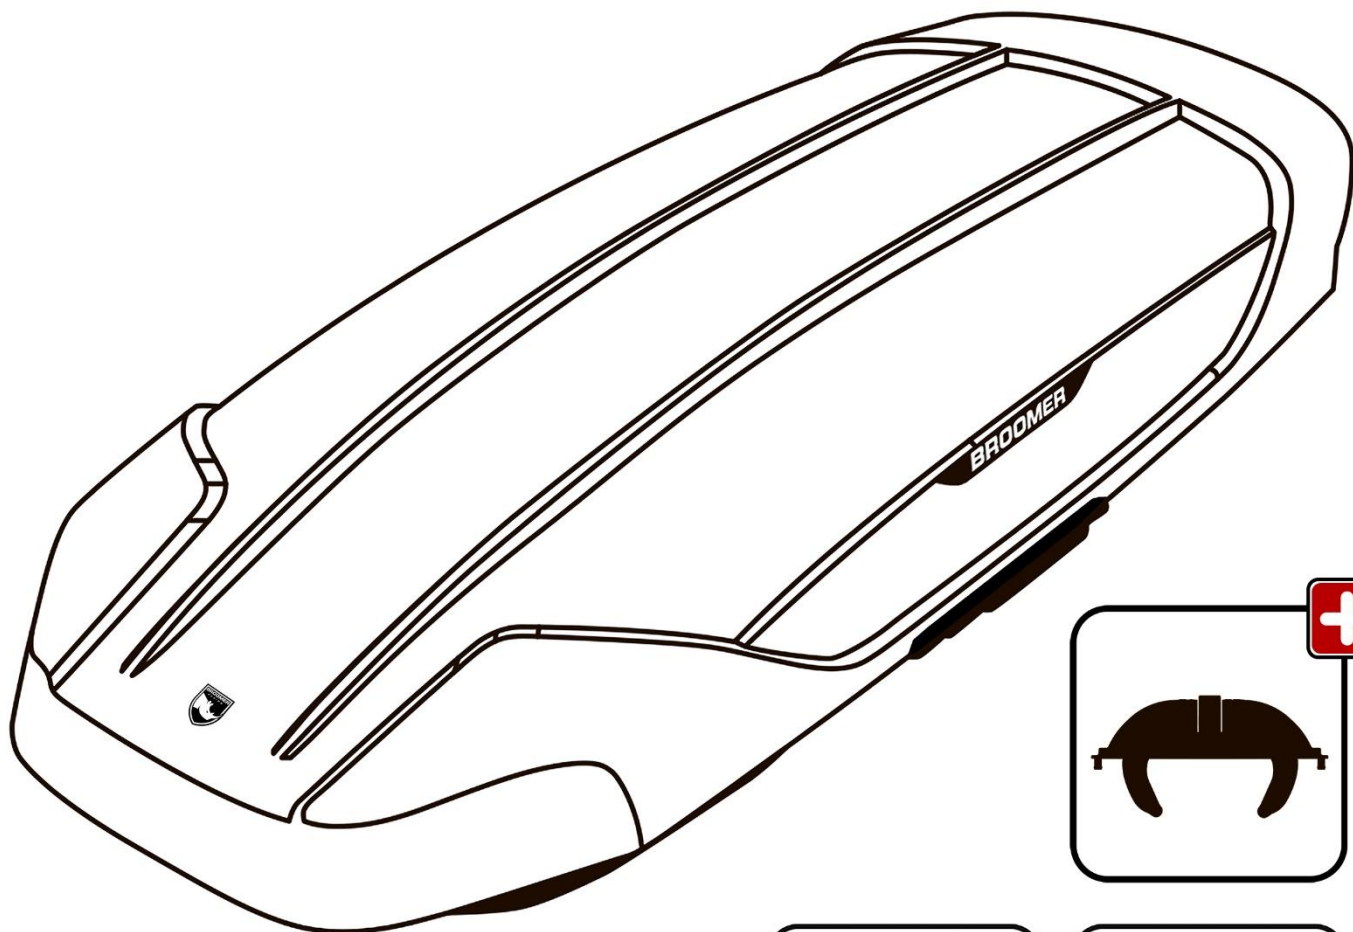

BROOMER
DESIGN

Руководство пользователя

Автобокс Broomer Venture XL с быстросъемным креплением Fast Mount

Начни покорять мир
вместе с BROOMER

 broomer.ru

Автобокс Broomer Venture XL

Комплектность

Ваш бокс оснащен надёжной и быстрой системой крепления бокса к поперечинам.

Технические данные

Размер, мм.

2130x890x420

Объем, л.

500

Вес, кг.

25

Грузоподъемность, кг.

75

Дополнительный усилитель

Центральный усилитель на днище бокса для равномерного распределения груза.

Система хранения бокса на стене (в комплекте с каждым боксом)

Потребуется для установки

Подберите крепеж
под тип стены