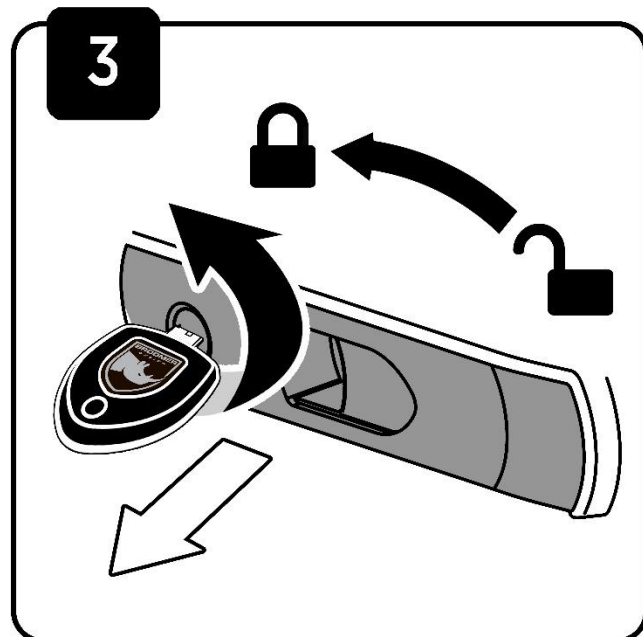

75

Дополнительный усилитель

Центральный усилитель на днище бокса для равномерного распределения груза.

Система хранения бокса на стене (в комплекте с каждым боксом)

Потребуется для установки

Подберите крепеж
под тип стены

Убедитесь что
крепление надежно зафиксировалось
в ответной части на днище бокса.

Горизонтальное и вертикальное хранение

2 100 мм

$X+Y+Z \leq$ максимально допустимая нагрузка на крышу автомобиля

Трехточечная система запирания бокса с автоматической блокировкой

Открытие бокса

Заккрытие бокса

После мойки в зимний период замок следует продуть сжатым воздухом.

Комплект быстросъемных креплений Broomer Fast Mount

Запатентованная система быстрого монтажа бокса Broomer Fast Mount предполагает быструю и надежную установку бокса на распространенные прямоугольные или аэродинамические поперечины шириной до 90 мм.

Быстро. Удобно. Надежно.

Расположите крепления в боксе исходя из удобства пользования (закрытие от себя/на себя). Следуйте указателям расположенным на верхней стороне корпуса крепления.

Максимально закрутите крепление до полного сжатия «лапок» на поперечинах.