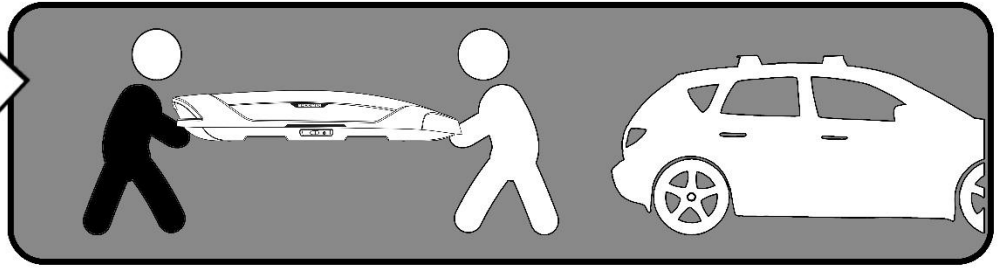

75

Дополнительный усилитель

Центральный усилитель на днище бокса для равномерного распределения груза.

Система хранения бокса на стене (в комплекте с каждым боксом)

Потребуется для установки

Подберите крепеж
под тип стены

Убедитесь что
крепление надежно зафиксировалось
в ответной части на днище бокса.

Горизонтальное и вертикальное хранение

2 100 мм

$X+Y+Z \leq$ максимально допустимая нагрузка на крышу автомобиля

Трехточечная система запирания бокса с автоматической блокировкой

Открытие бокса

Заккрытие бокса

После мойки в зимний период замок следует продуть сжатым воздухом.

Комплект быстросъемных креплений Broomer Fast Mount

Запатентованная система быстрого монтажа бокса Broomer Fast Mount предполагает быструю и надежную установку бокса на распространенные прямоугольные или аэродинамические поперечины шириной до 90 мм.