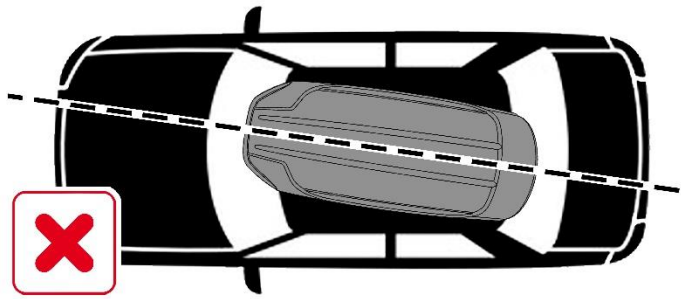

Убедитесь что
крепление надежно зафиксировалось
в ответной части на днище бокса.

Горизонтальное и вертикальное хранение

2 100 мм

$X+Y+Z \leq$ максимально допустимая нагрузка на крышу автомобиля

Трехточечная система запирания бокса с автоматической блокировкой

Открытие бокса

Заккрытие бокса

После мойки в зимний период замок следует продуть сжатым воздухом.

Комплект быстросъемных креплений Broomer Fast Mount

Запатентованная система быстрого монтажа бокса Broomer Fast Mount предполагает быструю и надежную установку бокса на распространенные прямоугольные или аэродинамические поперечины шириной до 90 мм.