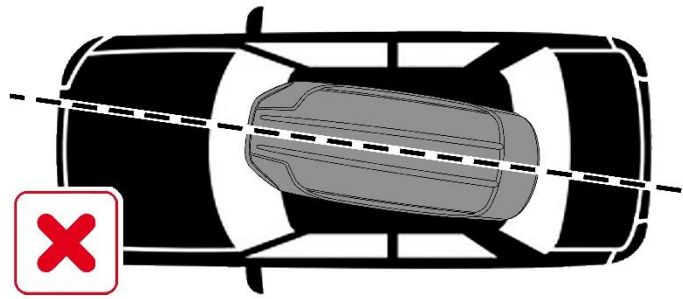

Открытие бокса

Заккрытие бокса

После мойки в зимний период замок следует продуть сжатым воздухом.

Комплект быстросъемных креплений Broomer Fast Mount

Запатентованная система быстрого монтажа бокса Broomer Fast Mount предполагает быструю и надежную установку бокса на распространенные прямоугольные или аэродинамические поперечины шириной до 90 мм.

Быстро. Удобно. Надежно.

Расположите крепления в боксе исходя из удобства пользования (закрытие от себя/на себя). Следуйте указателям расположенным на верхней стороне корпуса крепления.

Максимально закрутите крепление до полного сжатия «лапок» на поперечинах.

Зажимы крепления должны ровно обхватывать поперечины багажника.

Использование слесарного инструмента для затяжки не рекомендуется!

$X+Y+Z \leq$ максимально допустимая нагрузка
на крышу автомобиля

Благодарим вас за приобретение автомобильного бокса **Broomer Venture**. Вы выбрали автобокс с отличными эксплуатационными характеристиками.