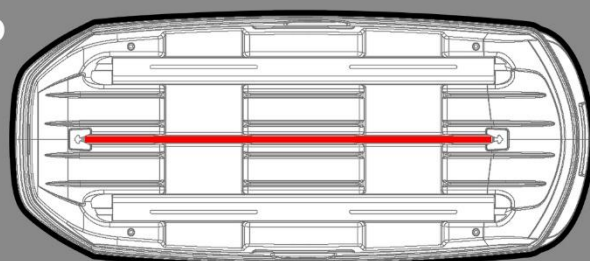

Технические данные

Размер, мм.

2130x890x420

Объем, л.

500

Вес, кг.

25

Грузоподъемность, кг.

75

Дополнительный усилитель

Центральный усилитель на днище бокса для равномерного распределения груза.

Система хранения бокса на стене (в комплекте с каждым боксом)

Потребуется для установки

Подберите крепеж
под тип стены

Убедитесь что
крепление надежно зафиксировалось
в ответной части на днище бокса.

Горизонтальное и вертикальное хранение

2 100 мм

$X+Y+Z \leq$ максимально допустимая нагрузка на крышу автомобиля

Трехточечная система запирания бокса с автоматической блокировкой