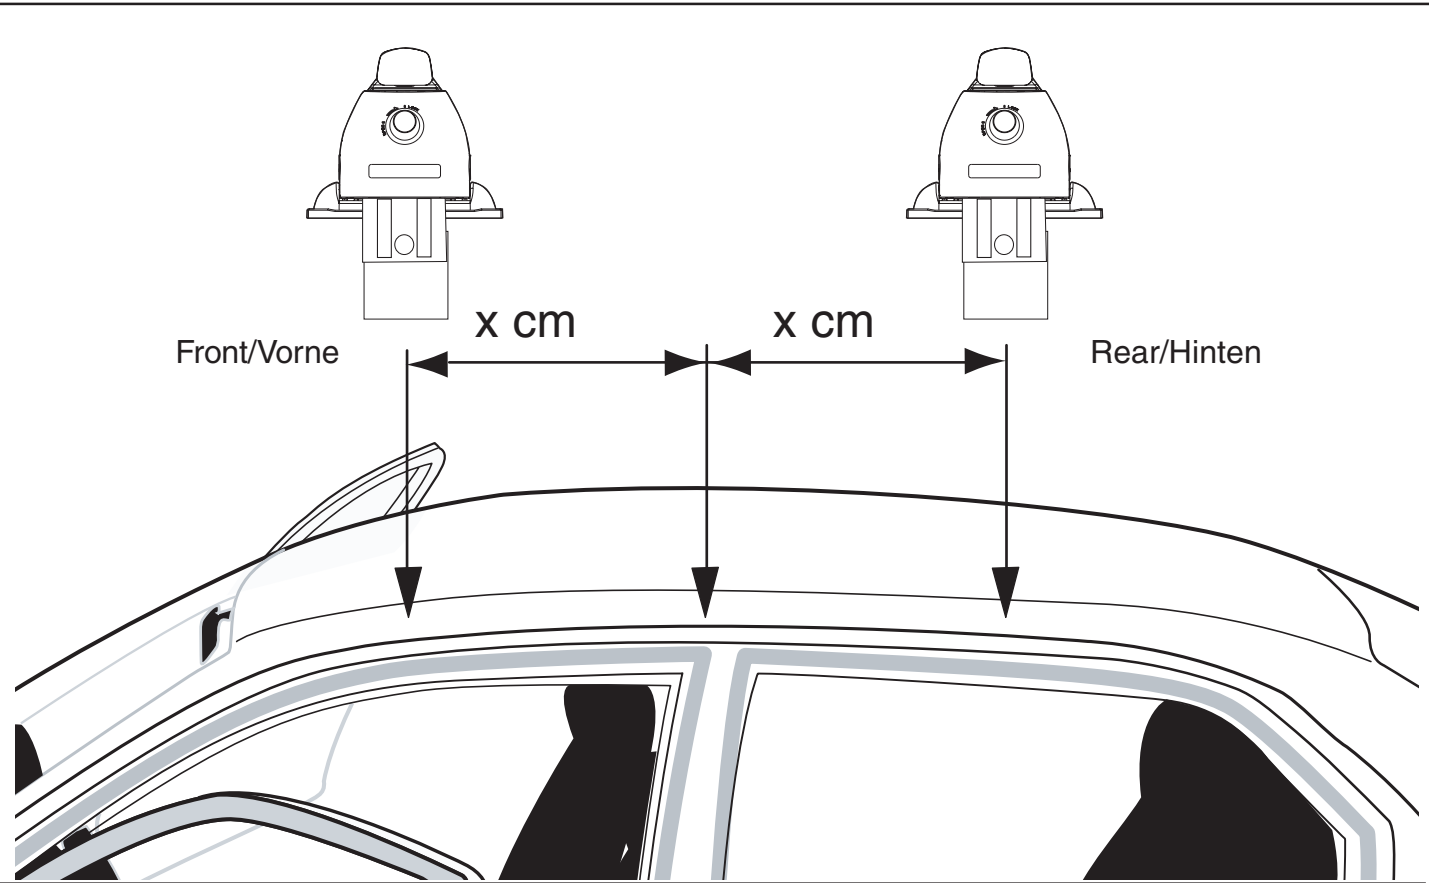

Montageabstand auf Ihrem Autodach (Siehe Liste)
 Roof rack positions on the roof for your vehicle (see list)

				Distance/Abstand Front/Vorne	Distance/Abstand Rear/Hinten
FORD	Mondeo IV	4D/5D	07-	→ 29,5	49,5

cm cm