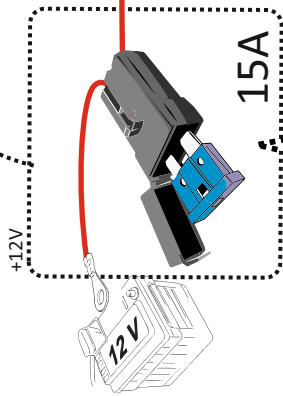

KA SC 71 105 017

ИНСТРУКЦИЯ ПО МОНТАЖУ комплекта электропроводки для фаркопа с 7-ми контактной розеткой

Для Renault Captur 2016-2021 ПТФ

1. Работы по монтажу должны производиться в сертифицированных установочных центрах.
2. Качество установки должно быть максимально нацелено на безопасность использования и эксплуатации. Гарантия без заполненного и подписанного паспорта, установщиком и владельцем устройства об ознакомлении с данным паспортом, не осуществляется.
3. Все провода, смонтированные в автомобиле, в т.ч. выходящие за пределы кузова, должны быть надёжно закреплены и защищены от механических и прочих повреждений в процессе эксплуатации.
4. Превышение нагрузки на любой из каналов модуля приводит к выходу из строя модуля и является не гарантийным случаем.

ВАЖНО!

Отключение аккумуляторной батареи может вызвать потерю данных, сохранённых в электронных компонентах транспортного средства.

Что входит в комплект

Внимание!

Перед началом работ отключить минусовую клемму от аккумулятора автомобиля! При несоблюдении данного требования блоки управления электрической системой транспортного средства могут быть повреждены! Отключение аккумулятора может повлечь блокировку головного устройства (штатная магнитола автомобиля) и может потребовать необходимость введения секретного CODE (кода). Перед началом работ убедитесь, что CODE (кода) вам известен!

*Закрепить держатель

*Просверлить и проложить кабель

ГОСТ 9200-76

1/L

2

3/31

4/R

5/58-R