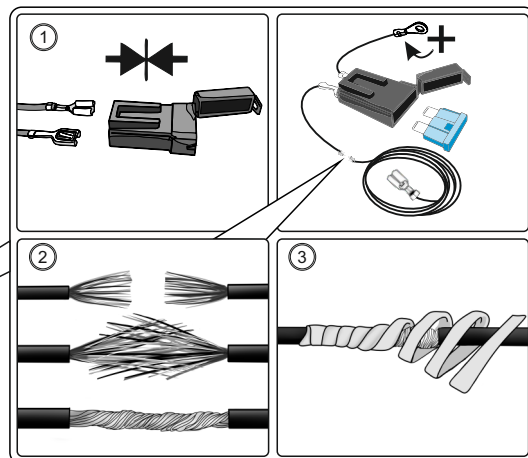

KA SC 71 105 017

ИНСТРУКЦИЯ ПО МОНТАЖУ комплекта электропроводки для фаркопа с 7-ми контактной розеткой

Для Renault Captur 2016-2021 ПТФ

1. Работы по монтажу должны производиться в сертифицированных установочных центрах.
2. Качество установки должно быть максимально нацелено на безопасность использования и эксплуатации. Гарантия без заполненного и подписанного паспорта, установщиком и владельцем устройства об ознакомлении с данным паспортом, не осуществляется.
3. Все провода, смонтированные в автомобиле, в т.ч. выходящие за пределы кузова, должны быть надёжно закреплены и защищены от механических и прочих повреждений в процессе эксплуатации.
4. Превышение нагрузки на любой из каналов модуля приводит к выходу из строя модуля и является не гарантийным случаем.

ВАЖНО!

Отключение аккумуляторной батареи может вызвать потерю данных, сохранённых в электронных компонентах транспортного средства.

Что входит в комплект

Внимание!

Перед началом работ отключить минусовую клемму от аккумулятора автомобиля! При несоблюдении данного требования блоки управления электрической системой транспортного средства могут быть повреждены! Отключение аккумулятора может повлечь блокировку головного устройства (штатная магнитола автомобиля) и может потребовать необходимость введения секретного CODE (кода). Перед началом работ убедитесь, что CODE (кода) вам известен!

*Закрепить держатель

*Просверлить и проложить кабель

ГОСТ 9200-76

1/L

2

3/31

4/R

5/58-R