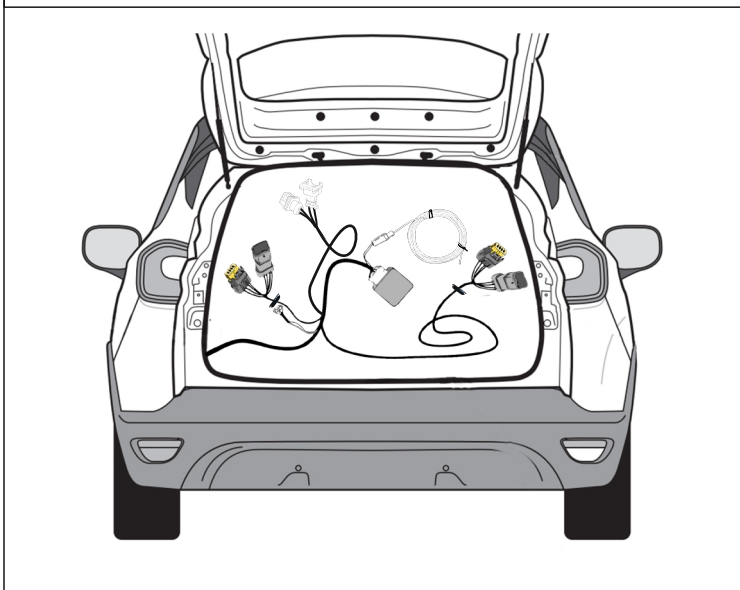

KA SC 71 105 017

ИНСТРУКЦИЯ ПО МОНТАЖУ комплекта электропроводки для фаркопа с 7-ми контактной розеткой

Для Renault Captur 2016-2021 ПТФ

1. Работы по монтажу должны производиться в сертифицированных установочных центрах.
2. Качество установки должно быть максимально нацелено на безопасность использования и эксплуатации. Гарантия без заполненного и подписанного паспорта, установщиком и владельцем устройства об ознакомлении с данным паспортом, не осуществляется.
3. Все провода, смонтированные в автомобиле, в т.ч. выходящие за пределы кузова, должны быть надёжно закреплены и защищены от механических и прочих повреждений в процессе эксплуатации.
4. Превышение нагрузки на любой из каналов модуля приводит к выходу из строя модуля и является не гарантийным случаем.

ВАЖНО!

Отключение аккумуляторной батареи может вызвать потерю данных, сохранённых в электронных компонентах транспортного средства.

Что входит в комплект

Внимание!

Перед началом работ отключить минусовую клемму от аккумулятора автомобиля! При несоблюдении данного требования блоки управления электрической системой транспортного средства могут быть повреждены! Отключение аккумулятора может повлечь блокировку головного устройства (штатная магнитола автомобиля) и может потребовать необходимость введения секретного CODE (кода). Перед началом работ убедитесь, что CODE (кода) вам известен!