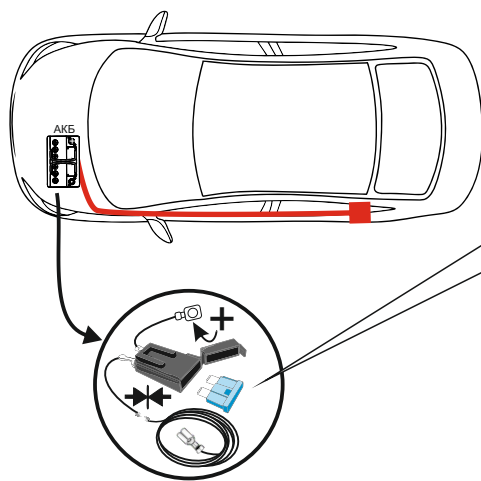

KA SC 71 105 017

ИНСТРУКЦИЯ ПО МОНТАЖУ комплекта электропроводки для фаркопа с 7-ми контактной розеткой

Для Renault Captur 2016-2021 ПТФ

1. Работы по монтажу должны производиться в сертифицированных установочных центрах.
2. Качество установки должно быть максимально нацелено на безопасность использования и эксплуатации. Гарантия без заполненного и подписанного паспорта, установщиком и владельцем устройства об ознакомлении с данным паспортом, не осуществляется.
3. Все провода, смонтированные в автомобиле, в т.ч. выходящие за пределы кузова, должны быть надёжно закреплены и защищены от механических и прочих повреждений в процессе эксплуатации.
4. Превышение нагрузки на любой из каналов модуля приводит к выходу из строя модуля и является не гарантийным случаем.

ВАЖНО!

Отключение аккумуляторной батареи может вызвать потерю данных, сохранённых в электронных компонентах транспортного средства.

Что входит в комплект

Внимание!

Перед началом работ отключить минусовую клемму от аккумулятора автомобиля! При несоблюдении данного требования блоки управления электрической системой транспортного средства могут быть повреждены! Отключение аккумулятора может повлечь блокировку головного устройства (штатная магнитола автомобиля) и может потребовать необходимость введения секретного CODE (кода). Перед началом работ убедитесь, что CODE (кода) вам известен!

*Закрепить держатель

*Просверлить и проложить кабель

ГОСТ 9200-76

1/L

2

3/31

4/R

5/58-R