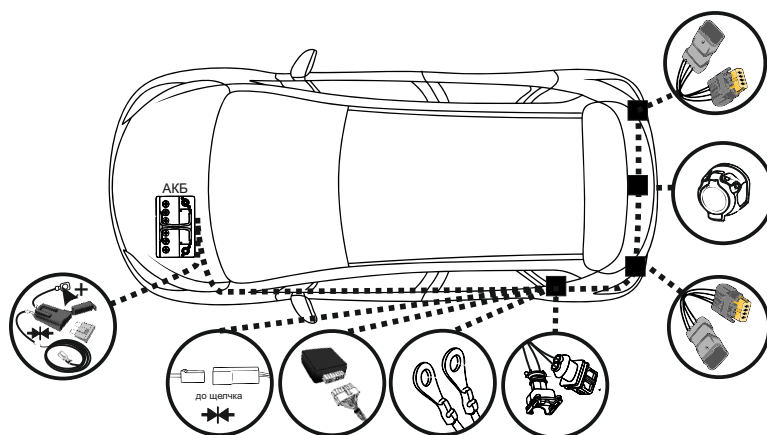

KA SC 71 105 017

ИНСТРУКЦИЯ ПО МОНТАЖУ комплекта электропроводки для фаркопа с 7-ми контактной розеткой

Для Renault Captur 2016-2021 ПТФ

1. Работы по монтажу должны производиться в сертифицированных установочных центрах.
2. Качество установки должно быть максимально нацелено на безопасность использования и эксплуатации. Гарантия без заполненного и подписанного паспорта, установщиком и владельцем устройства об ознакомлении с данным паспортом, не осуществляется.
3. Все провода, смонтированные в автомобиле, в т.ч. выходящие за пределы кузова, должны быть надёжно закреплены и защищены от механических и прочих повреждений в процессе эксплуатации.
4. Превышение нагрузки на любой из каналов модуля приводит к выходу из строя модуля и является не гарантийным случаем.

ВАЖНО!

Отключение аккумуляторной батареи может вызвать потерю данных, сохранённых в электронных компонентах транспортного средства.

Что входит в комплект

Внимание!

Перед началом работ отключить минусовую клемму от аккумулятора автомобиля! При несоблюдении данного требования блоки управления электрической системой транспортного средства могут быть повреждены! Отключение аккумулятора может повлечь блокировку головного устройства (штатная магнитола автомобиля) и может потребовать необходимость введения секретного CODE (кода). Перед началом работ убедитесь, что CODE (кода) вам известен!

*Закрепить держатель

*Просверлить и проложить кабель

ГОСТ 9200-76

1/L

2

3/31

4/R

5/58-R