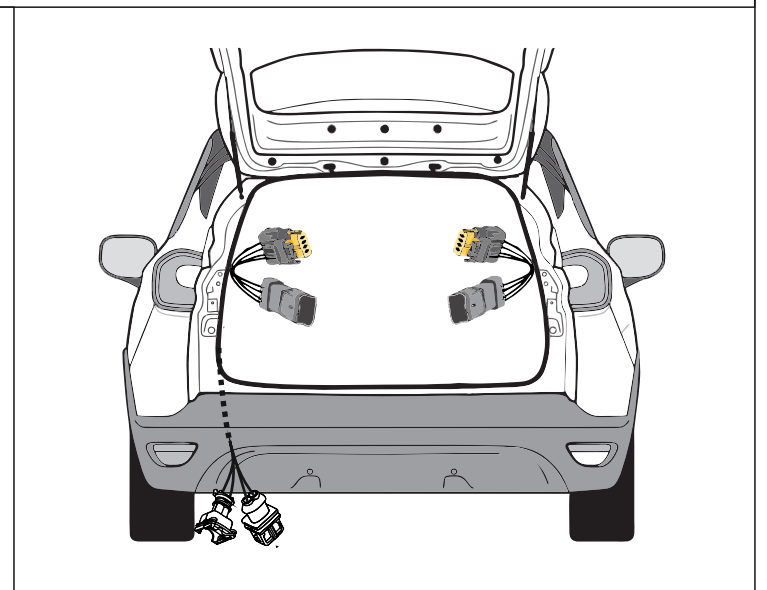

KA SC 71 105 017

ИНСТРУКЦИЯ ПО МОНТАЖУ комплекта электропроводки для фаркопа с 7-ми контактной розеткой

Для Renault Captur 2016-2021 ПТФ

1. Работы по монтажу должны производиться в сертифицированных установочных центрах.
2. Качество установки должно быть максимально нацелено на безопасность использования и эксплуатации. Гарантия без заполненного и подписанного паспорта, установщиком и владельцем устройства об ознакомлении с данным паспортом, не осуществляется.
3. Все провода, смонтированные в автомобиле, в т.ч. выходящие за пределы кузова, должны быть надёжно закреплены и защищены от механических и прочих повреждений в процессе эксплуатации.
4. Превышение нагрузки на любой из каналов модуля приводит к выходу из строя модуля и является не гарантийным случаем.

ВАЖНО!

Отключение аккумуляторной батареи может вызвать потерю данных, сохранённых в электронных компонентах транспортного средства.

Что входит в комплект

Внимание!

Перед началом работ отключить минусовую клемму от аккумулятора автомобиля! При несоблюдении данного требования блоки управления электрической системой транспортного средства могут быть повреждены! Отключение аккумулятора может повлечь блокировку головного устройства (штатная магнитола автомобиля) и может потребовать необходимость введения секретного CODE (кода). Перед началом работ убедитесь, что CODE (кода) вам известен!