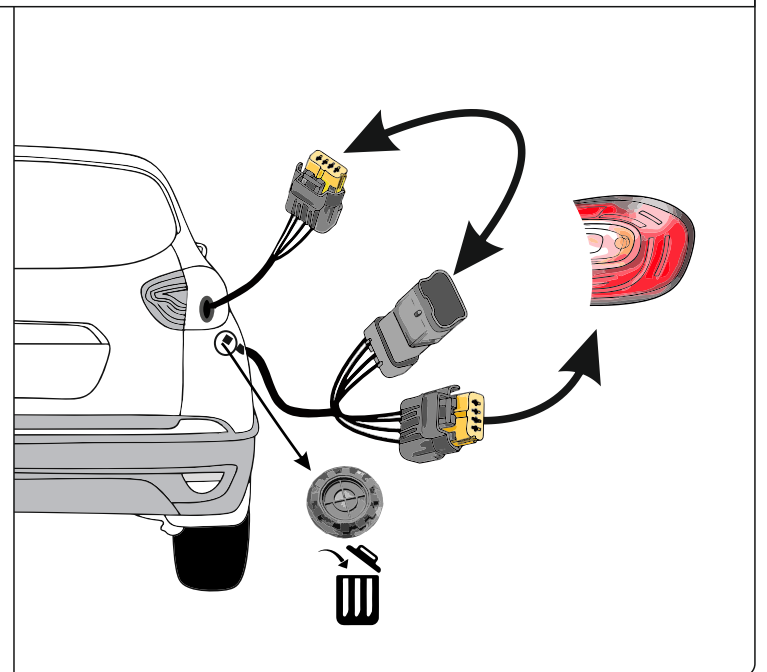

KA SC 71 105 017

ИНСТРУКЦИЯ ПО МОНТАЖУ комплекта электропроводки для фаркопа с 7-ми контактной розеткой

Для Renault Captur 2016-2021 ПТФ

1. Работы по монтажу должны производиться в сертифицированных установочных центрах.
2. Качество установки должно быть максимально нацелено на безопасность использования и эксплуатации. Гарантия без заполненного и подписанного паспорта, установщиком и владельцем устройства об ознакомлении с данным паспортом, не осуществляется.
3. Все провода, смонтированные в автомобиле, в т.ч. выходящие за пределы кузова, должны быть надёжно закреплены и защищены от механических и прочих повреждений в процессе эксплуатации.
4. Превышение нагрузки на любой из каналов модуля приводит к выходу из строя модуля и является не гарантийным случаем.

ВАЖНО!

Отключение аккумуляторной батареи может вызвать потерю данных, сохранённых в электронных компонентах транспортного средства.

Что входит в комплект

Внимание!

Перед началом работ отключить минусовую клемму от аккумулятора автомобиля! При несоблюдении данного требования блоки управления электрической системой транспортного средства могут быть повреждены! Отключение аккумулятора может повлечь блокировку головного устройства (штатная магнитола автомобиля) и может потребовать необходимость введения секретного CODE (кода). Перед началом работ убедитесь, что CODE (кода) вам известен!

*Закрепить держатель

*Просверлить и проложить кабель

ГОСТ 9200-76

1/L

2

3/31

4/R

5/58-R