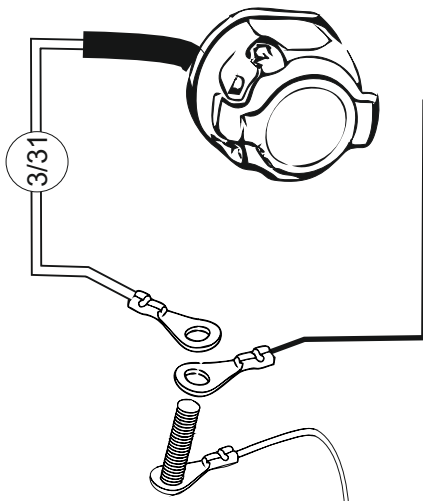

KA SC 71 105 017

ИНСТРУКЦИЯ ПО МОНТАЖУ комплекта электропроводки для фаркопа с 7-ми контактной розеткой

Для Renault Captur 2016-2021 ПТФ

1. Работы по монтажу должны производиться в сертифицированных установочных центрах.
2. Качество установки должно быть максимально нацелено на безопасность использования и эксплуатации. Гарантия без заполненного и подписанного паспорта, установщиком и владельцем устройства об ознакомлении с данным паспортом, не осуществляется.
3. Все провода, смонтированные в автомобиле, в т.ч. выходящие за пределы кузова, должны быть надёжно закреплены и защищены от механических и прочих повреждений в процессе эксплуатации.
4. Превышение нагрузки на любой из каналов модуля приводит к выходу из строя модуля и является не гарантийным случаем.

ВАЖНО!

Отключение аккумуляторной батареи может вызвать потерю данных, сохранённых в электронных компонентах транспортного средства.

Что входит в комплект

Внимание!

Перед началом работ отключить минусовую клемму от аккумулятора автомобиля! При несоблюдении данного требования блоки управления электрической системой транспортного средства могут быть повреждены! Отключение аккумулятора может повлечь блокировку головного устройства (штатная магнитола автомобиля) и может потребовать необходимость введения секретного CODE (кода). Перед началом работ убедитесь, что CODE (кода) вам известен!

*Закрепить держатель

*Просверлить и проложить кабель

ГОСТ 9200-76

1/L

2

3/31

4/R

5/58-R