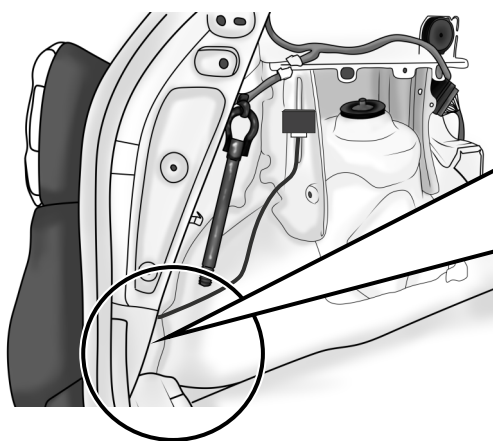

KA SC 71 105 017

ИНСТРУКЦИЯ ПО МОНТАЖУ комплекта электропроводки для фаркопа с 7-ми контактной розеткой

Для Renault Captur 2016-2021 ПТФ

1. Работы по монтажу должны производиться в сертифицированных установочных центрах.
2. Качество установки должно быть максимально нацелено на безопасность использования и эксплуатации. Гарантия без заполненного и подписанного паспорта, установщиком и владельцем устройства об ознакомлении с данным паспортом, не осуществляется.
3. Все провода, смонтированные в автомобиле, в т.ч. выходящие за пределы кузова, должны быть надёжно закреплены и защищены от механических и прочих повреждений в процессе эксплуатации.
4. Превышение нагрузки на любой из каналов модуля приводит к выходу из строя модуля и является не гарантийным случаем.

ВАЖНО!

Отключение аккумуляторной батареи может вызвать потерю данных, сохранённых в электронных компонентах транспортного средства.

Что входит в комплект

Внимание!

Перед началом работ отключить минусовую клемму от аккумулятора автомобиля! При несоблюдении данного требования блоки управления электрической системой транспортного средства могут быть повреждены! Отключение аккумулятора может повлечь блокировку головного устройства (штатная магнитола автомобиля) и может потребовать необходимость введения секретного CODE (кода). Перед началом работ убедитесь, что CODE (кода) вам известен!

*Закрепить держатель

*Просверлить и проложить кабель

ГОСТ 9200-76

1/L

2

3/31

4/R

5/58-R