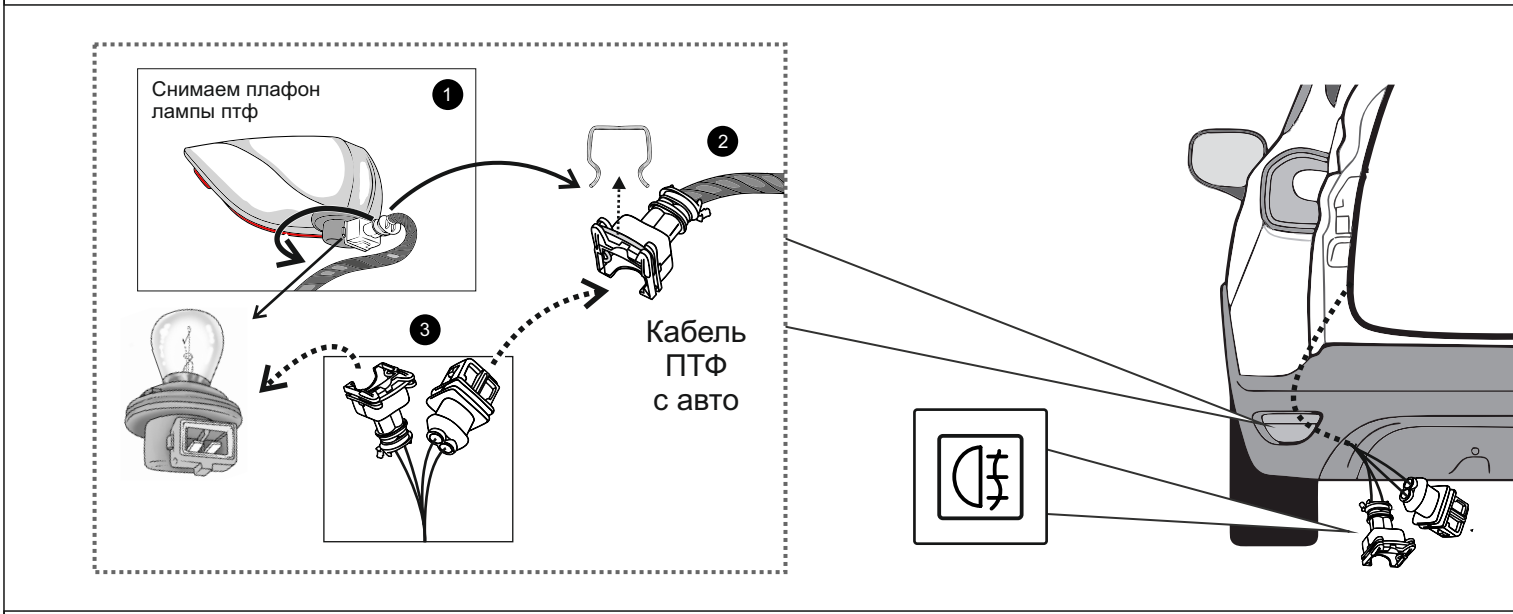

KA SC 71 105 017

ИНСТРУКЦИЯ ПО МОНТАЖУ комплекта электропроводки для фаркопа с 7-ми контактной розеткой

Для Renault Captur 2016-2021 ПТФ

1. Работы по монтажу должны производиться в сертифицированных установочных центрах.
2. Качество установки должно быть максимально нацелено на безопасность использования и эксплуатации. Гарантия без заполненного и подписанного паспорта, установщиком и владельцем устройства об ознакомлении с данным паспортом, не осуществляется.
3. Все провода, смонтированные в автомобиле, в т.ч. выходящие за пределы кузова, должны быть надёжно закреплены и защищены от механических и прочих повреждений в процессе эксплуатации.
4. Превышение нагрузки на любой из каналов модуля приводит к выходу из строя модуля и является не гарантийным случаем.

ВАЖНО!

Отключение аккумуляторной батареи может вызвать потерю данных, сохранённых в электронных компонентах транспортного средства.

Что входит в комплект

Внимание!

Перед началом работ отключить минусовую клемму от аккумулятора автомобиля! При несоблюдении данного требования блоки управления электрической системой транспортного средства могут быть повреждены! Отключение аккумулятора может повлечь блокировку головного устройства (штатная магнитола автомобиля) и может потребовать необходимость введения секретного CODE (кода). Перед началом работ убедитесь, что CODE (кода) вам известен!

*Закрепить держатель

*Просверлить и проложить кабель

ГОСТ 9200-76

1/L

2

3/31

4/R

5/58-R