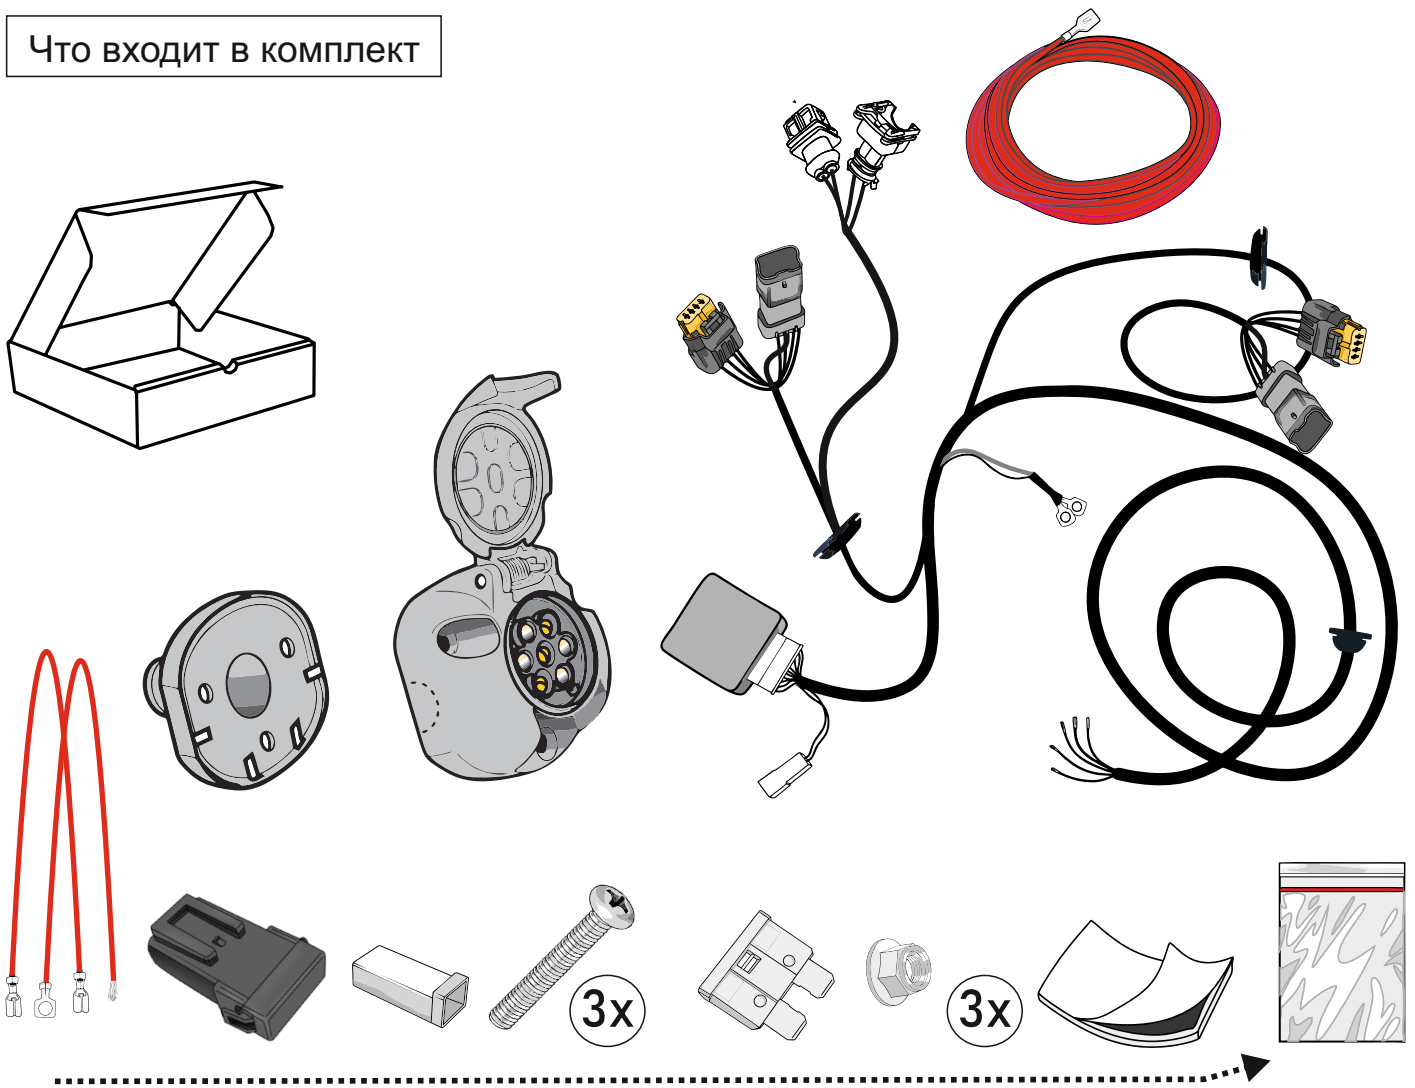

KA SC 71 105 017

ИНСТРУКЦИЯ ПО МОНТАЖУ комплекта электропроводки для фаркопа с 7-ми контактной розеткой

Для Renault Captur 2016-2021 ПТФ

1. Работы по монтажу должны производиться в сертифицированных установочных центрах.
2. Качество установки должно быть максимально нацелено на безопасность использования и эксплуатации. Гарантия без заполненного и подписанного паспорта, установщиком и владельцем устройства об ознакомлении с данным паспортом, не осуществляется.
3. Все провода, смонтированные в автомобиле, в т.ч. выходящие за пределы кузова, должны быть надёжно закреплены и защищены от механических и прочих повреждений в процессе эксплуатации.
4. Превышение нагрузки на любой из каналов модуля приводит к выходу из строя модуля и является не гарантийным случаем.

ВАЖНО!

Отключение аккумуляторной батареи может вызвать потерю данных, сохранённых в электронных компонентах транспортного средства.

Что входит в комплект

Внимание!

Перед началом работ отключить минусовую клемму от аккумулятора автомобиля! При несоблюдении данного требования блоки управления электрической системой транспортного средства могут быть повреждены! Отключение аккумулятора может повлечь блокировку головного устройства (штатная магнитола автомобиля) и может потребовать необходимость введения секретного CODE (кода). Перед началом работ убедитесь, что CODE (кода) вам известен!

*Закрепить держатель

*Просверлить и проложить кабель

ГОСТ 9200-76

1/L

2

3/31

4/R

5/58-R