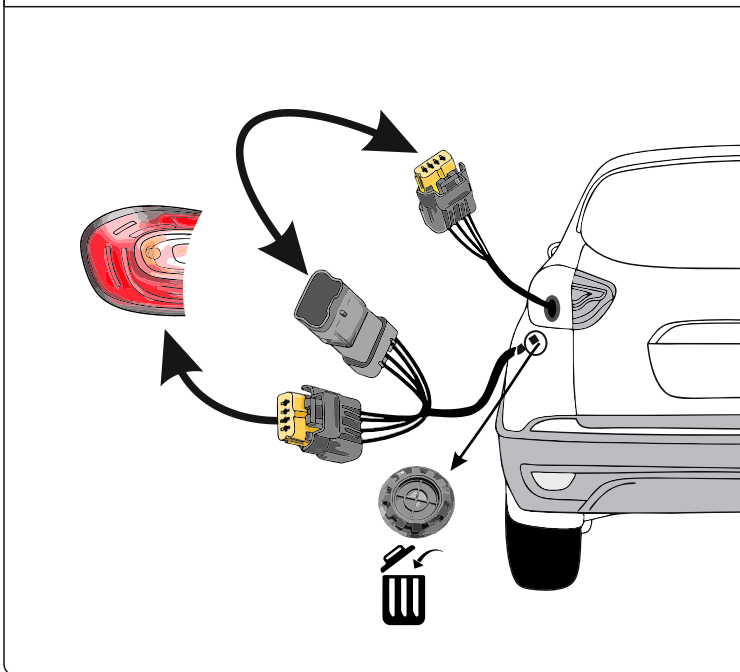

KA SC 71 105 017

ИНСТРУКЦИЯ ПО МОНТАЖУ комплекта электропроводки для фаркопа с 7-ми контактной розеткой

Для Renault Captur 2016-2021 ПТФ

1. Работы по монтажу должны производиться в сертифицированных установочных центрах.
2. Качество установки должно быть максимально нацелено на безопасность использования и эксплуатации. Гарантия без заполненного и подписанного паспорта, установщиком и владельцем устройства об ознакомлении с данным паспортом, не осуществляется.
3. Все провода, смонтированные в автомобиле, в т.ч. выходящие за пределы кузова, должны быть надёжно закреплены и защищены от механических и прочих повреждений в процессе эксплуатации.
4. Превышение нагрузки на любой из каналов модуля приводит к выходу из строя модуля и является не гарантийным случаем.

ВАЖНО!

Отключение аккумуляторной батареи может вызвать потерю данных, сохранённых в электронных компонентах транспортного средства.

Что входит в комплект

Внимание!

Перед началом работ отключить минусовую клемму от аккумулятора автомобиля! При несоблюдении данного требования блоки управления электрической системой транспортного средства могут быть повреждены! Отключение аккумулятора может повлечь блокировку головного устройства (штатная магнитола автомобиля) и может потребовать необходимость введения секретного CODE (кода). Перед началом работ убедитесь, что CODE (кода) вам известен!

*Закрепить держатель

*Просверлить и проложить кабель

ГОСТ 9200-76

1/L

2

3/31

4/R

5/58-R