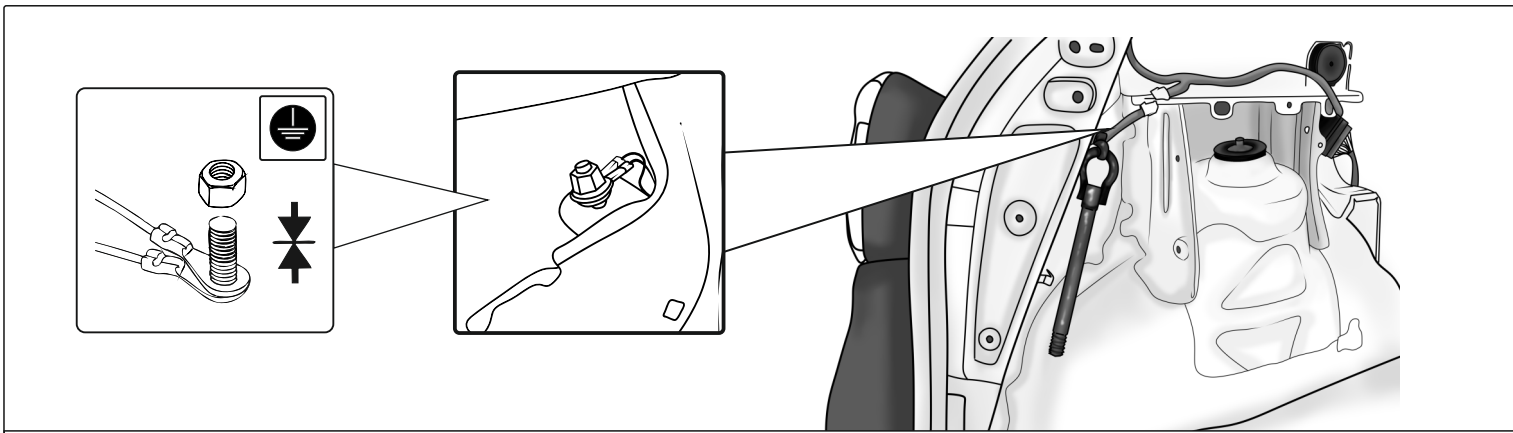

KA SC 71 105 017

ИНСТРУКЦИЯ ПО МОНТАЖУ комплекта электропроводки для фаркопа с 7-ми контактной розеткой

Для Renault Captur 2016-2021 ПТФ

1. Работы по монтажу должны производиться в сертифицированных установочных центрах.
2. Качество установки должно быть максимально нацелено на безопасность использования и эксплуатации. Гарантия без заполненного и подписанного паспорта, установщиком и владельцем устройства об ознакомлении с данным паспортом, не осуществляется.
3. Все провода, смонтированные в автомобиле, в т.ч. выходящие за пределы кузова, должны быть надёжно закреплены и защищены от механических и прочих повреждений в процессе эксплуатации.
4. Превышение нагрузки на любой из каналов модуля приводит к выходу из строя модуля и является не гарантийным случаем.

ВАЖНО!

Отключение аккумуляторной батареи может вызвать потерю данных, сохранённых в электронных компонентах транспортного средства.

Что входит в комплект

Внимание!

Перед началом работ отключить минусовую клемму от аккумулятора автомобиля! При несоблюдении данного требования блоки управления электрической системой транспортного средства могут быть повреждены! Отключение аккумулятора может повлечь блокировку головного устройства (штатная магнитола автомобиля) и может потребовать необходимость введения секретного CODE (кода). Перед началом работ убедитесь, что CODE (кода) вам известен!

*Закрепить держатель

*Просверлить и проложить кабель

ГОСТ 9200-76

1/L

2

3/31

4/R

5/58-R