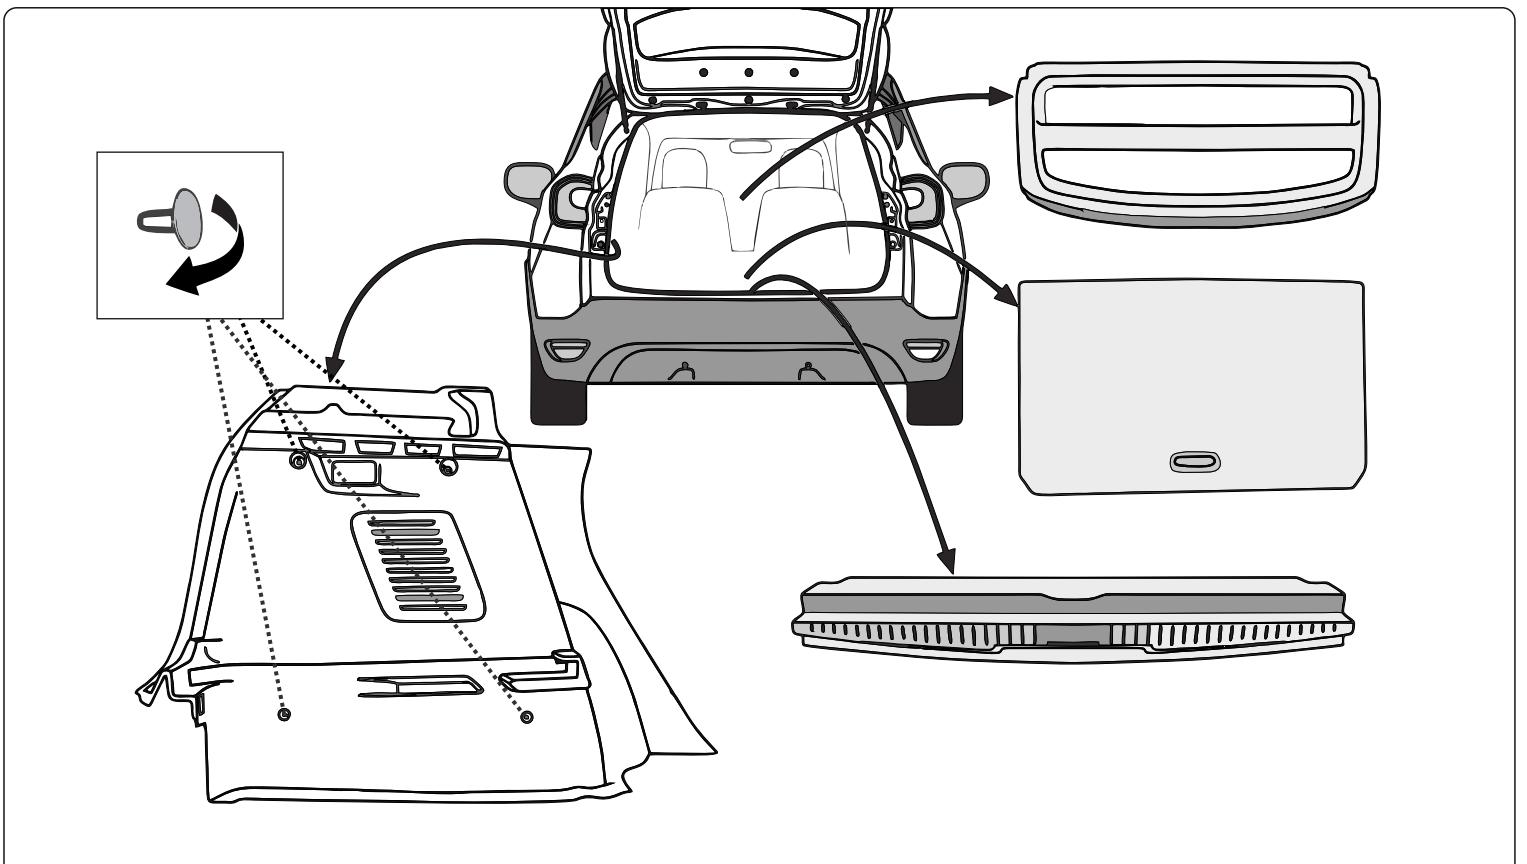

KA SC 71 105 017

ИНСТРУКЦИЯ ПО МОНТАЖУ комплекта электропроводки для фаркопа с 7-ми контактной розеткой

Для Renault Captur 2016-2021 ПТФ

1. Работы по монтажу должны производиться в сертифицированных установочных центрах.
2. Качество установки должно быть максимально нацелено на безопасность использования и эксплуатации. Гарантия без заполненного и подписанного паспорта, установщиком и владельцем устройства об ознакомлении с данным паспортом, не осуществляется.
3. Все провода, смонтированные в автомобиле, в т.ч. выходящие за пределы кузова, должны быть надёжно закреплены и защищены от механических и прочих повреждений в процессе эксплуатации.
4. Превышение нагрузки на любой из каналов модуля приводит к выходу из строя модуля и является не гарантийным случаем.

ВАЖНО!

Отключение аккумуляторной батареи может вызвать потерю данных, сохранённых в электронных компонентах транспортного средства.

Что входит в комплект

Внимание!

Перед началом работ отключить минусовую клемму от аккумулятора автомобиля! При несоблюдении данного требования блоки управления электрической системой транспортного средства могут быть повреждены! Отключение аккумулятора может повлечь блокировку головного устройства (штатная магнитола автомобиля) и может потребовать необходимость введения секретного CODE (кода). Перед началом работ убедитесь, что CODE (кода) вам известен!