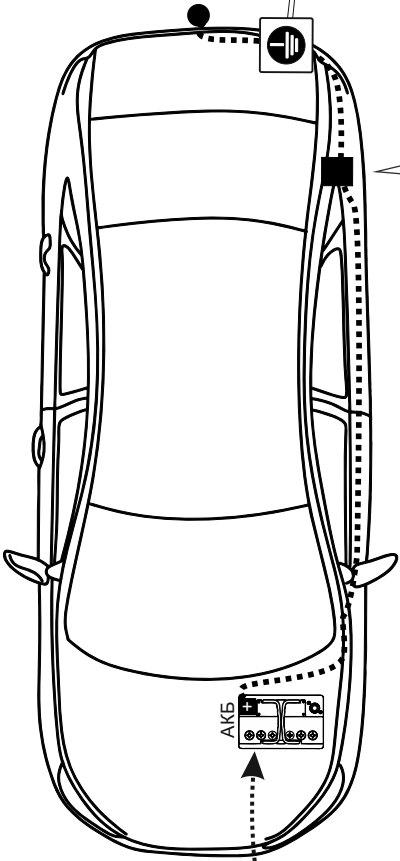

KA SC 71 105 017

ИНСТРУКЦИЯ ПО МОНТАЖУ комплекта электропроводки для фаркопа с 7-ми контактной розеткой

Для Renault Captur 2016-2021 ПТФ

1. Работы по монтажу должны производиться в сертифицированных установочных центрах.
2. Качество установки должно быть максимально нацелено на безопасность использования и эксплуатации. Гарантия без заполненного и подписанного паспорта, установщиком и владельцем устройства об ознакомлении с данным паспортом, не осуществляется.
3. Все провода, смонтированные в автомобиле, в т.ч. выходящие за пределы кузова, должны быть надёжно закреплены и защищены от механических и прочих повреждений в процессе эксплуатации.
4. Превышение нагрузки на любой из каналов модуля приводит к выходу из строя модуля и является не гарантийным случаем.

ВАЖНО!

Отключение аккумуляторной батареи может вызвать потерю данных, сохранённых в электронных компонентах транспортного средства.

Что входит в комплект

Внимание!

Перед началом работ отключить минусовую клемму от аккумулятора автомобиля! При несоблюдении данного требования блоки управления электрической системой транспортного средства могут быть повреждены! Отключение аккумулятора может повлечь блокировку головного устройства (штатная магнитола автомобиля) и может потребовать необходимость введения секретного CODE (кода). Перед началом работ убедитесь, что CODE (кода) вам известен!

*Закрепить держатель

*Просверлить и проложить кабель

ГОСТ 9200-76

1/L

2

3/31

4/R

5/58-R