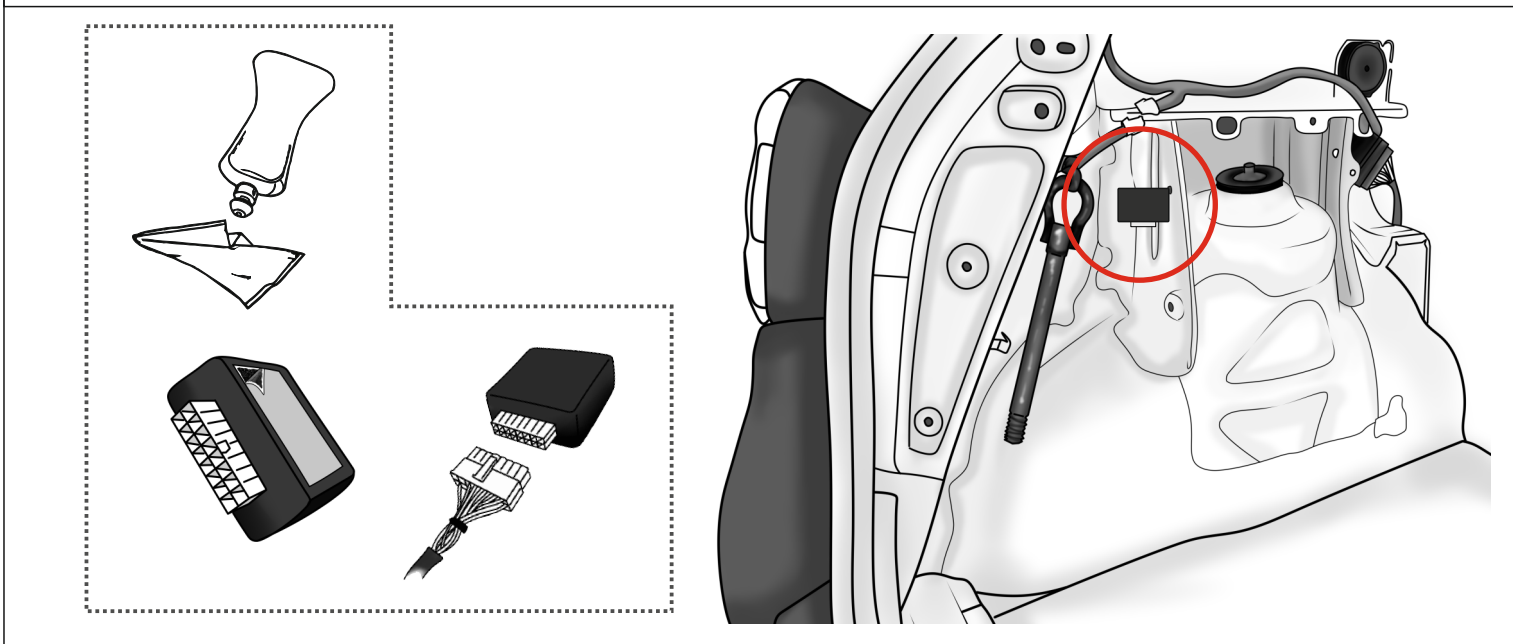

KA SC 71 105 017

ИНСТРУКЦИЯ ПО МОНТАЖУ комплекта электропроводки для фаркопа с 7-ми контактной розеткой

Для Renault Captur 2016-2021 ПТФ

1. Работы по монтажу должны производиться в сертифицированных установочных центрах.
2. Качество установки должно быть максимально нацелено на безопасность использования и эксплуатации. Гарантия без заполненного и подписанного паспорта, установщиком и владельцем устройства об ознакомлении с данным паспортом, не осуществляется.
3. Все провода, смонтированные в автомобиле, в т.ч. выходящие за пределы кузова, должны быть надёжно закреплены и защищены от механических и прочих повреждений в процессе эксплуатации.
4. Превышение нагрузки на любой из каналов модуля приводит к выходу из строя модуля и является не гарантийным случаем.

ВАЖНО!

Отключение аккумуляторной батареи может вызвать потерю данных, сохранённых в электронных компонентах транспортного средства.

Что входит в комплект

Внимание!

Перед началом работ отключить минусовую клемму от аккумулятора автомобиля! При несоблюдении данного требования блоки управления электрической системой транспортного средства могут быть повреждены! Отключение аккумулятора может повлечь блокировку головного устройства (штатная магнитола автомобиля) и может потребовать необходимость введения секретного CODE (кода). Перед началом работ убедитесь, что CODE (кода) вам известен!