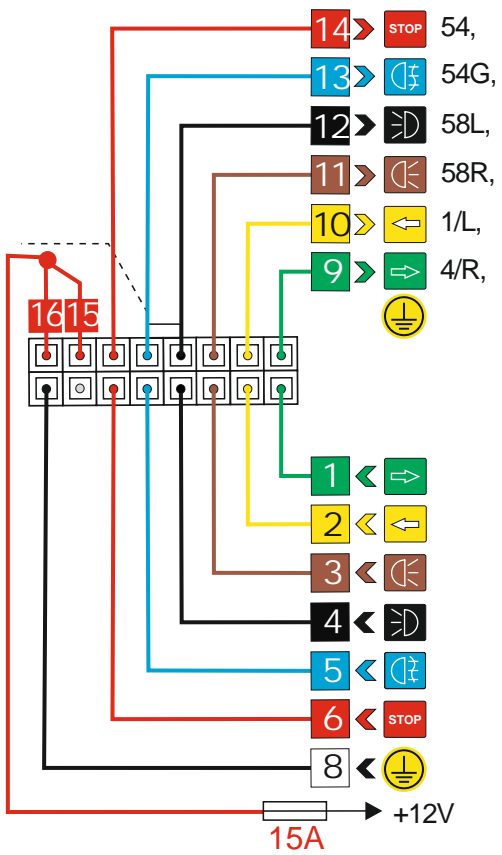

КА.СC.7.1

ИНСТРУКЦИЯ ПО МОНТАЖУ комплекта электропроводки для фаркопа с 7-ми контактной розеткой

Внимание!

Smart Connect KA.SC.7.1

Номера разъемов розетки прицепа	Максимальная нагрузка на модуль
1/L	21W
2/54G	21W
3/31	15
4/R	21W
5/58R	21W
6/54	2x21W
7/58L	21W

NO

OK

1

2

1

1

*

ISO1724

2

RUS