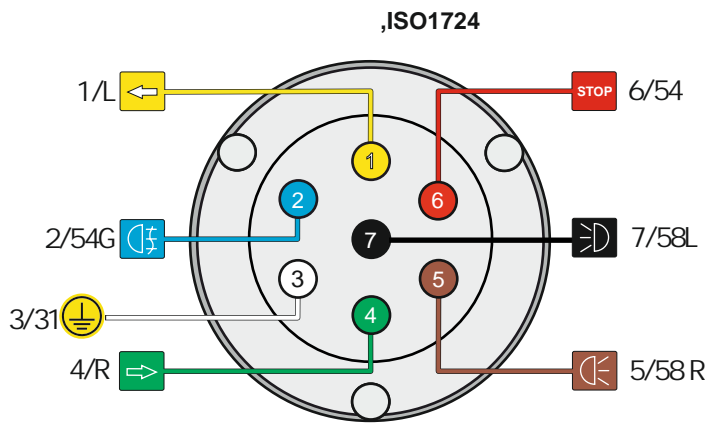

КА.СC.7.1

ИНСТРУКЦИЯ ПО МОНТАЖУ комплекта электропроводки для фаркопа с 7-ми контактной розеткой

Внимание!

Smart Connect KA.SC.7.1

Номера разъемов розетки прицепа	Максимальная нагрузка на модуль
1/L	21W
2/54G	21W
3/31	15
4/R	21W
5/58R	21W
6/54	2x21W
7/58L	21W