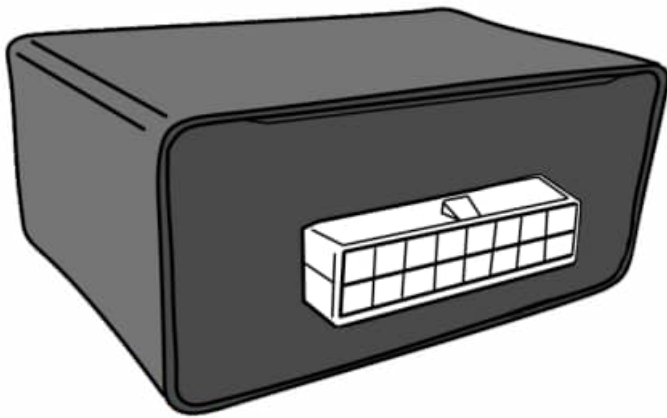

КА.СC.7.1

ИНСТРУКЦИЯ ПО МОНТАЖУ комплекта электропроводки для фаркопа с 7-ми контактной розеткой

Внимание!

Smart Connect KA.SC.7.1

Номера разъемов розетки прицепа	Максимальная нагрузка на модуль
1/L	21W
2/54G	21W
3/31	15
4/R	21W
5/58R	21W
6/54	2x21W
7/58L	21W