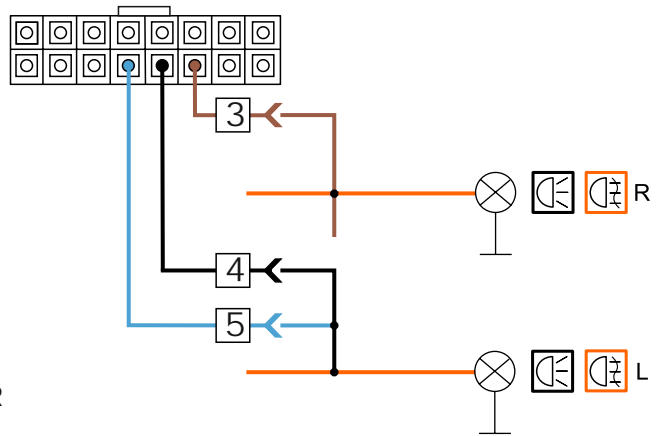

КА.СC.7.1

ИНСТРУКЦИЯ ПО МОНТАЖУ комплекта электропроводки для фаркопа с 7-ми контактной розеткой

Внимание!

Smart Connect KA.SC.7.1

Номера разъемов розетки прицепа	Максимальная нагрузка на модуль
1/L	21W
2/54G	21W
3/31	15
4/R	21W
5/58R	21W
6/54	2x21W
7/58L	21W