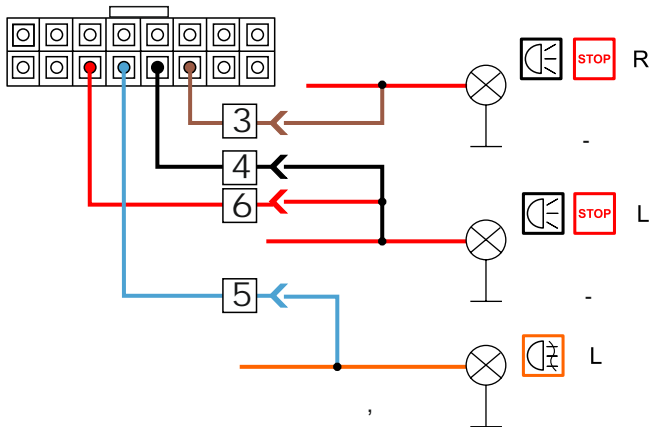

КА.СC.7.1

ИНСТРУКЦИЯ ПО МОНТАЖУ комплекта электропроводки для фаркопа с 7-ми контактной розеткой

Внимание!

Smart Connect KA.SC.7.1

Номера разъемов розетки прицепа	Максимальная нагрузка на модуль
1/L	21W
2/54G	21W
3/31	15
4/R	21W
5/58R	21W
6/54	2x21W
7/58L	21W