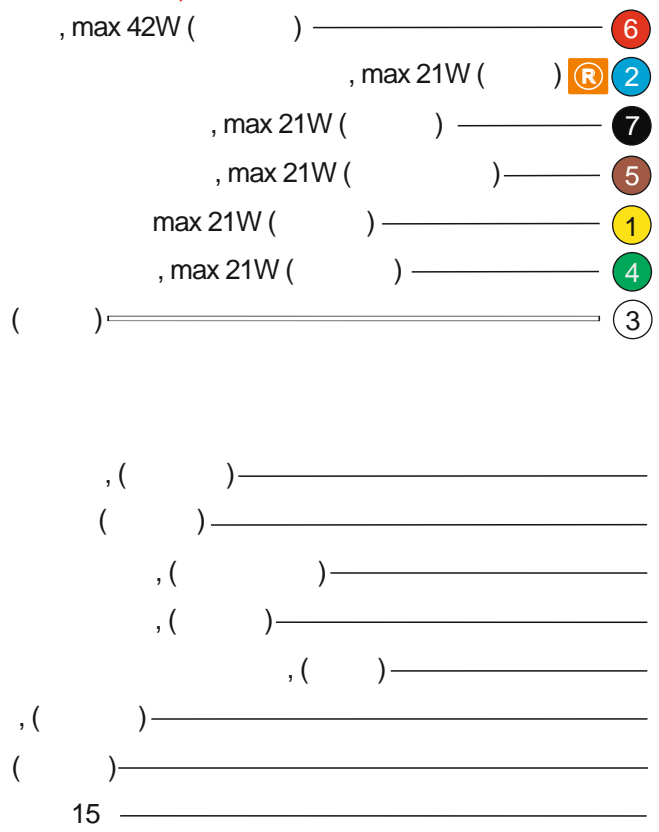

КА.СC.7.1

ИНСТРУКЦИЯ ПО МОНТАЖУ комплекта электропроводки для фаркопа с 7-ми контактной розеткой

Внимание!

Smart Connect KA.SC.7.1

Номера разъемов розетки прицепа	Максимальная нагрузка на модуль
1/L	21W
2/54G	21W
3/31	15
4/R	21W
5/58R	21W
6/54	2x21W
7/58L	21W