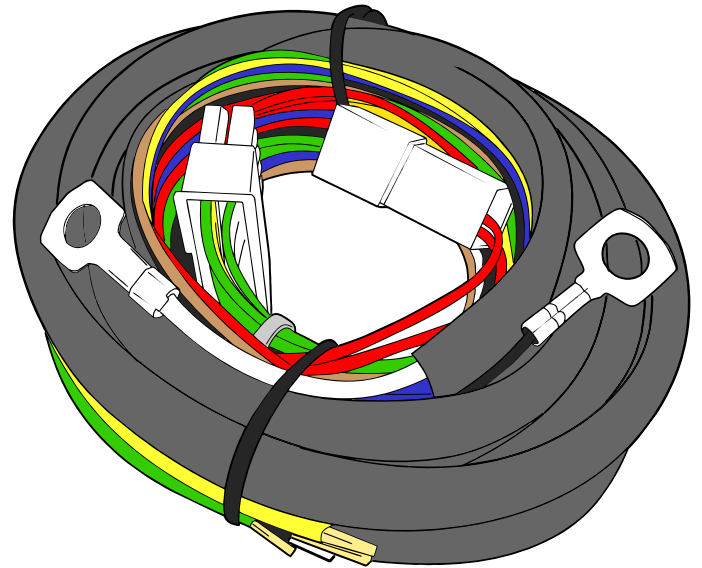

КА.СC.7.1

ИНСТРУКЦИЯ ПО МОНТАЖУ комплекта электропроводки для фаркопа с 7-ми контактной розеткой

Внимание!

Smart Connect KA.SC.7.1

Номера разъемов розетки прицепа	Максимальная нагрузка на модуль
1/L	21W
2/54G	21W
3/31	15
4/R	21W
5/58R	21W
6/54	2x21W
7/58L	21W