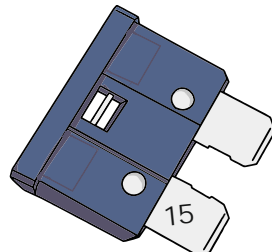

КА.СC.7.1

ИНСТРУКЦИЯ ПО МОНТАЖУ комплекта электропроводки для фаркопа с 7-ми контактной розеткой

Внимание!

Smart Connect KA.SC.7.1

Номера разъемов розетки прицепа	Максимальная нагрузка на модуль
1/L	21W
2/54G	21W
3/31	15
4/R	21W
5/58R	21W
6/54	2x21W
7/58L	21W