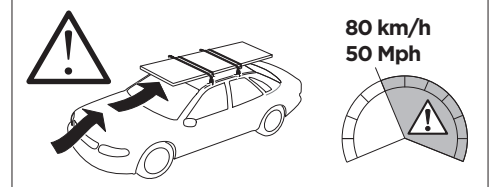

## Kit 145011

SKODA Octavia, 5-dr Hatchback, 13-  
SKODA Octavia, 4-dr Sedan, 13-

ISO 11154-E

|                                    |                    |               |                     |                      |                       |
|------------------------------------|--------------------|---------------|---------------------|----------------------|-----------------------|
| THULE WingBar Evo                  | THULE WingBar Edge | THULE WingBar | THULE SquareBar Evo | <b>Evo X (scale)</b> | <b>Edge X (scale)</b> |
| SKODA Octavia, 5-dr Hatchback, 13- |                    |               |                     | 40,5                 | P                     |
| SKODA Octavia, 4-dr Sedan, 13-     |                    |               |                     | 40,5                 | P                     |
| THULE ProBar Evo                   | THULE SlideBar Evo |               |                     | <b>X (mm/inch)</b>   |                       |
| SKODA Octavia, 5-dr Hatchback, 13- |                    |               |                     | 1056 / 41 5/8"       |                       |
| SKODA Octavia, 4-dr Sedan, 13-     |                    |               |                     | 1056 / 41 5/8"       |                       |