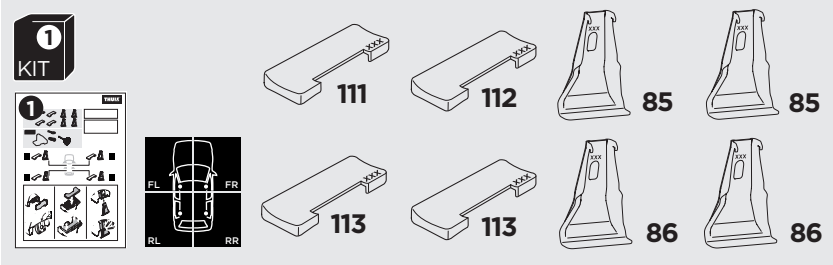

## Kit 145011

SKODA Octavia, 5-dr Hatchback, 13-  
SKODA Octavia, 4-dr Sedan, 13-

ISO 11154-E

|                                    |                    |               |                     |                      |                       |
|------------------------------------|--------------------|---------------|---------------------|----------------------|-----------------------|
| THULE WingBar Evo                  | THULE WingBar Edge | THULE WingBar | THULE SquareBar Evo | <b>Evo X (scale)</b> | <b>Edge X (scale)</b> |
| SKODA Octavia, 5-dr Hatchback, 13- |                    |               |                     | 40,5                 | P                     |
| SKODA Octavia, 4-dr Sedan, 13-     |                    |               |                     | 40,5                 | P                     |
| THULE ProBar Evo                   | THULE SlideBar Evo |               |                     | <b>X (mm/inch)</b>   |                       |
| SKODA Octavia, 5-dr Hatchback, 13- |                    |               |                     | 1056 / 41 5/8"       |                       |
| SKODA Octavia, 4-dr Sedan, 13-     |                    |               |                     | 1056 / 41 5/8"       |                       |

|                                    | <b>W (mm/inch)</b> | <b>Z (mm/inch)</b> |
|------------------------------------|--------------------|--------------------|
| SKODA Octavia, 5-dr Hatchback, 13- | 700 / 27 1/2"      | 235 / 9 1/4"       |
| SKODA Octavia, 4-dr Sedan, 13-     | 700 / 27 1/2"      | 235 / 9 1/4"       |