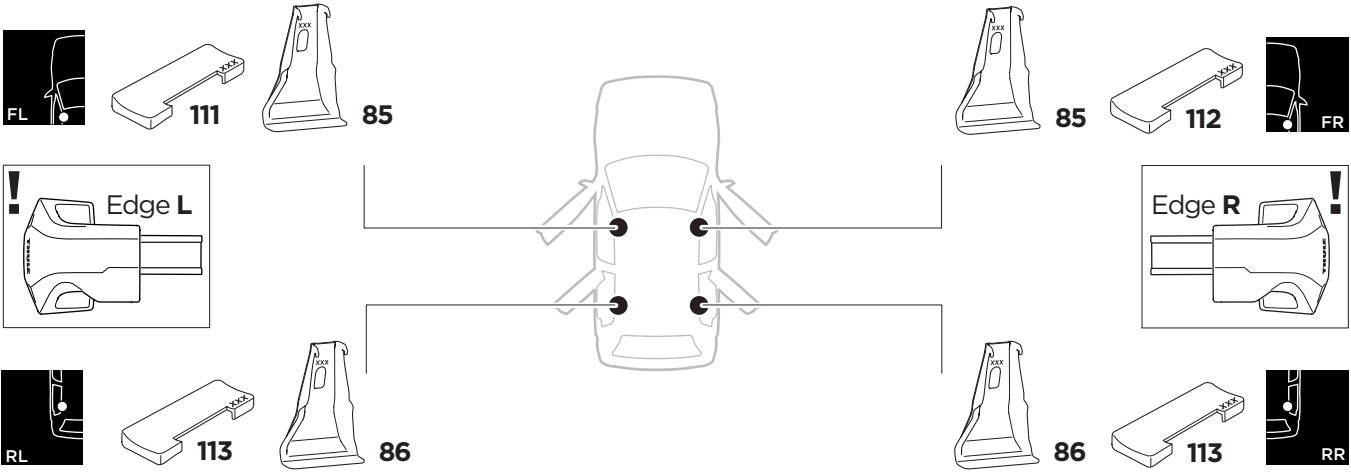

## Kit 145011

SKODA Octavia, 5-dr Hatchback, 13-  
SKODA Octavia, 4-dr Sedan, 13-

ISO 11154-E

|                                    |                    |               |                     |                      |                       |
|------------------------------------|--------------------|---------------|---------------------|----------------------|-----------------------|
| THULE WingBar Evo                  | THULE WingBar Edge | THULE WingBar | THULE SquareBar Evo | <b>Evo X (scale)</b> | <b>Edge X (scale)</b> |
| SKODA Octavia, 5-dr Hatchback, 13- |                    |               |                     | 40,5                 | P                     |
| SKODA Octavia, 4-dr Sedan, 13-     |                    |               |                     | 40,5                 | P                     |
| THULE ProBar Evo                   | THULE SlideBar Evo |               |                     | <b>X (mm/inch)</b>   |                       |
| SKODA Octavia, 5-dr Hatchback, 13- |                    |               |                     | 1056 / 41 5/8"       |                       |
| SKODA Octavia, 4-dr Sedan, 13-     |                    |               |                     | 1056 / 41 5/8"       |                       |

|                                    | <b>W (mm/inch)</b> | <b>Z (mm/inch)</b> |
|------------------------------------|--------------------|--------------------|
| SKODA Octavia, 5-dr Hatchback, 13- | 700 / 27 1/2"      | 235 / 9 1/4"       |
| SKODA Octavia, 4-dr Sedan, 13-     | 700 / 27 1/2"      | 235 / 9 1/4"       |