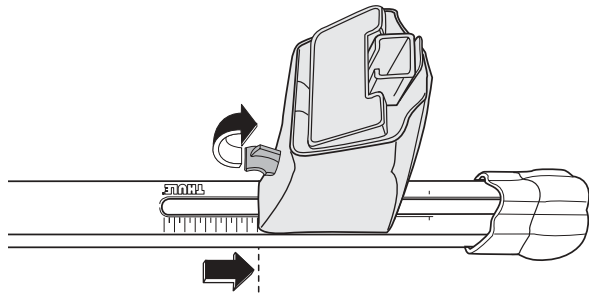

# Kit 1261

Bilmodell, Vehicule, Fahrzeug, Modèle de voiture

Fram, front, vorne, avant

Bak, rear, hinten, arrière

**DAIHATSU Altis**, 4-dr Sedan, 01-

41

39

**TOYOTA Camry**, 4-dr Sedan, 02-

41

39

x 4

x 4

240 mm

650 mm