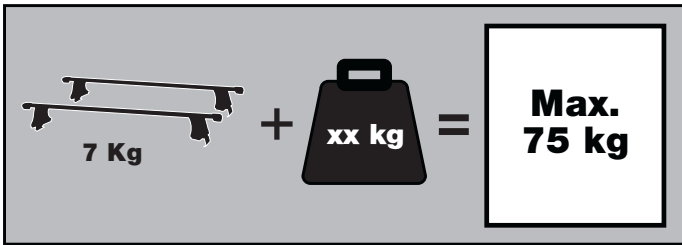

THULE[®] SWEDEN Rapid Intracker

- GB Fitting instructions
- D Montageanleitung
- F Instructions de montage
- NL Montage-instructies
- I Istruzioni per il montaggio
- E Instrucciones de montaje
- PT Instruções de Montagem
- S Monteringsanvisning
- FIN Asennusohje
- EST Paigaldusjuhend
- LAT Stiprināšanas instrukcija
- LIT Pritvirtinimo instrukcijos
- PL Instrukcja montażu
- RU Инструкции по установке
- CZ Návod na montáž
- SK Návod na montáž
- SLO Navodila za pritrjevanje
- HR Uputa za sastavljanje
- HU A felszerelés módja
- GR Οδηγίες συναρμολόγησης
- TR Montaj talimatları
- 中文 安装说明
- 日本語 取扱(取付)説明書
- 한국어 장착 지침
- ไทย คำแนะนำการติดตั้ง