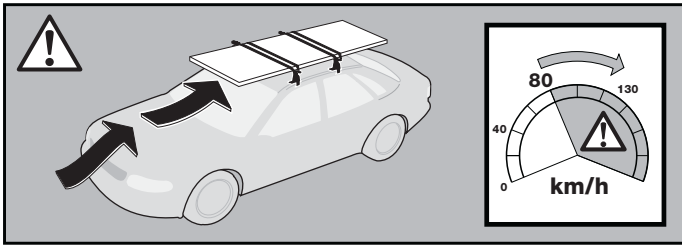

THULE[®] SWEDEN Rapid Intracker

- GB Fitting instructions
- D Montageanleitung
- F Instructions de montage
- NL Montage-instructies
- I Istruzioni per il montaggio
- E Instrucciones de montaje
- PT Instruções de Montagem
- S Monteringsanvisning
- FIN Asennusohje
- EST Paigaldusjuhend
- LAT Stiprināšanas instrukcija
- LIT Pritvirtinimo instrukcijos
- PL Instrukcja montażu
- RU Инструкции по установке
- CZ Návod na montáž
- SK Návod na montáž
- SLO Navodila za pritrjevanje
- HR Uputa za sastavljanje
- HU A felszerelés módja
- GR Οδηγίες συναρμολόγησης
- TR Montaj talimatları
- 中文 安装说明
- 日本語 取扱(取付)説明書
- 한국어 장착 지침
- ไทย คำแนะนำการติดตั้ง