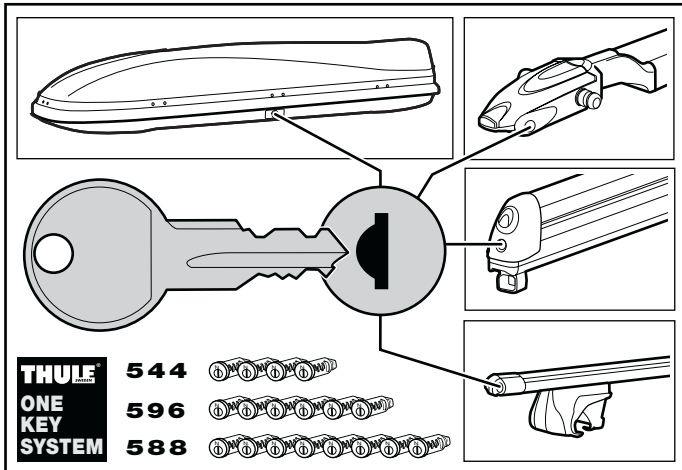

THULE[®] SWEDEN Rapid Intracker

- GB Fitting instructions
- D Montageanleitung
- F Instructions de montage
- NL Montage-instructies
- I Istruzioni per il montaggio
- E Instrucciones de montaje
- PT Instruções de Montagem
- S Monteringsanvisning
- FIN Asennusohje
- EST Paigaldusjuhend
- LAT Stiprināšanas instrukcija
- LIT Pritvirtinimo instrukcijos
- PL Instrukcja montażu
- RU Инструкции по установке
- CZ Návod na montáž
- SK Návod na montáž
- SLO Navodila za pritrjevanje
- HR Uputa za sastavljanje
- HU A felszerelés módja
- GR Οδηγίες συναρμολόγησης
- TR Montaj talimatları
- 中文 安装说明
- 日本語 取扱(取付)説明書
- 한국어 장착 지침
- ไทย คำแนะนำการติดตั้ง

SUBARU Forester, 5-dr Estate, 98-02

4913
491300

Follow me...

THULE[®]
SWEDEN

Box 69, 330 33 Hillerstorp, SWEDEN
www.thule.com

713•30DF/8F/501-6946-02

THULE

- GB Security regulations
- D Sicherheits-Vorschriften
- F Instructions importantes
- NL Veiligheidsvoorschriften
- I Norme di sigillatura
- E Reglas de seguridad
- PT Normas de segurança
- S Säkerhetsföreskrifter
- FIN Turvallisuusohjeet
- EST Ohutusnõuded
- LAT Drošības noteikumi
- LIT Saugumo taisyklės
- PL Warunki bezpieczeństwa
- RU Инструкции по безопасности
- CZ Návod na montáž
- SK Bezpečnostné predpisy
- SLO Varnostni predpisi
- HR Pravila sigurnosti
- HU Biztonsági előírások
- GR Κανονισμοί Ασφάλειας
- TR Güvenlik kuralları
- 中文 安全规范
- ไทย ระเบียบข้อบังคับด้านความปลอดภัย