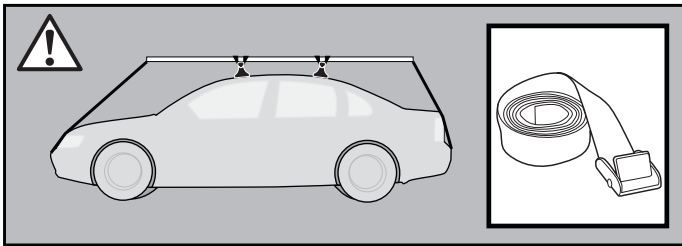

THULE[®] SWEDEN Rapid Intracker

- GB Fitting instructions
- D Montageanleitung
- F Instructions de montage
- NL Montage-instructies
- I Istruzioni per il montaggio
- E Instrucciones de montaje
- PT Instruções de Montagem
- S Monteringsanvisning
- FIN Asennusohje
- EST Paigaldusjuhend
- LAT Stiprināšanas instrukcija
- LIT Pritvirtinimo instrukcijos
- PL Instrukcja montażu
- RU Инструкции по установке
- CZ Návod na montáž
- SK Návod na montáž
- SLO Navodila za pritrjevanje
- HR Uputa za sastavljanje
- HU A felszerelés módja
- GR Οδηγίες συναρμολόγησης
- TR Montaj talimatları
- 中文 安装说明
- 日本語 取扱(取付)説明書
- 한국어 장착 지침
- ไทย คำแนะนำการติดตั้ง