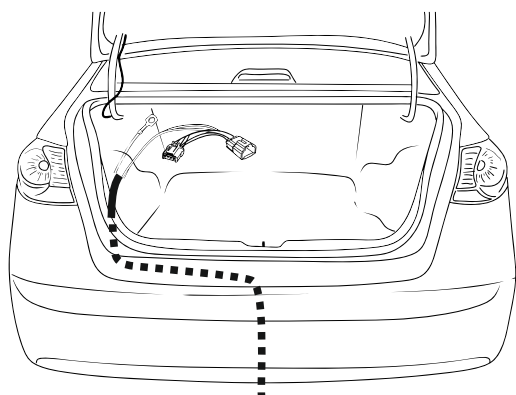

КА CW 71 109 011

ИНСТРУКЦИЯ ПО МОНТАЖУ комплекта электропроводки для фаркопа с 7-ми контактной розеткой

Для Hyundai Elantra 2006-2011

1. Работы по монтажу должны производиться в сертифицированных установочных центрах.
2. Качество установки должно быть максимально нацелено на безопасность использования и эксплуатации. Гарантия без заполненного и подписанного паспорта, установщиком и владельцем устройства об ознакомлении с данным паспортом, не осуществляется.
3. Все провода, смонтированные в автомобиле, в т.ч. выходящие за пределы кузова, должны быть надёжно закреплены и защищены от механических и прочих повреждений в процессе эксплуатации.

ВАЖНО!

Отключение аккумуляторной батареи может вызвать потерю данных, сохранённых в электронных компонентах транспортного средства.

Что входит в комплект

Внимание!

Перед началом работ отключить минусовую клемму от аккумулятора автомобиля! При несоблюдении данного требования блоки управления электрической системой транспортного средства могут быть повреждены!

Отключение аккумулятора может повлечь блокировку головного устройства (штатная магнитола автомобиля) и может потребовать необходимость введения секретного CODE (кода). Перед началом работ убедитесь, что CODE (кода) вам известен!