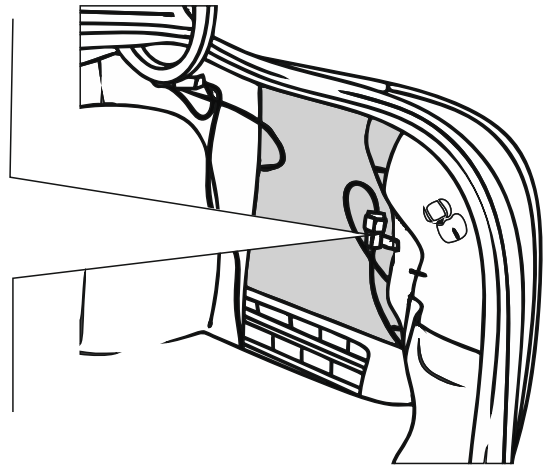

правая

левая

левая

ГОСТ 9200-76

1/L

2

3/31

4/R

5/58-R

6/54

7/58-L

21W

2x21W

21W

21W

2x21W

21W

жёлтый

синий

белый

зелёный

кор-вый

красный

чёрный