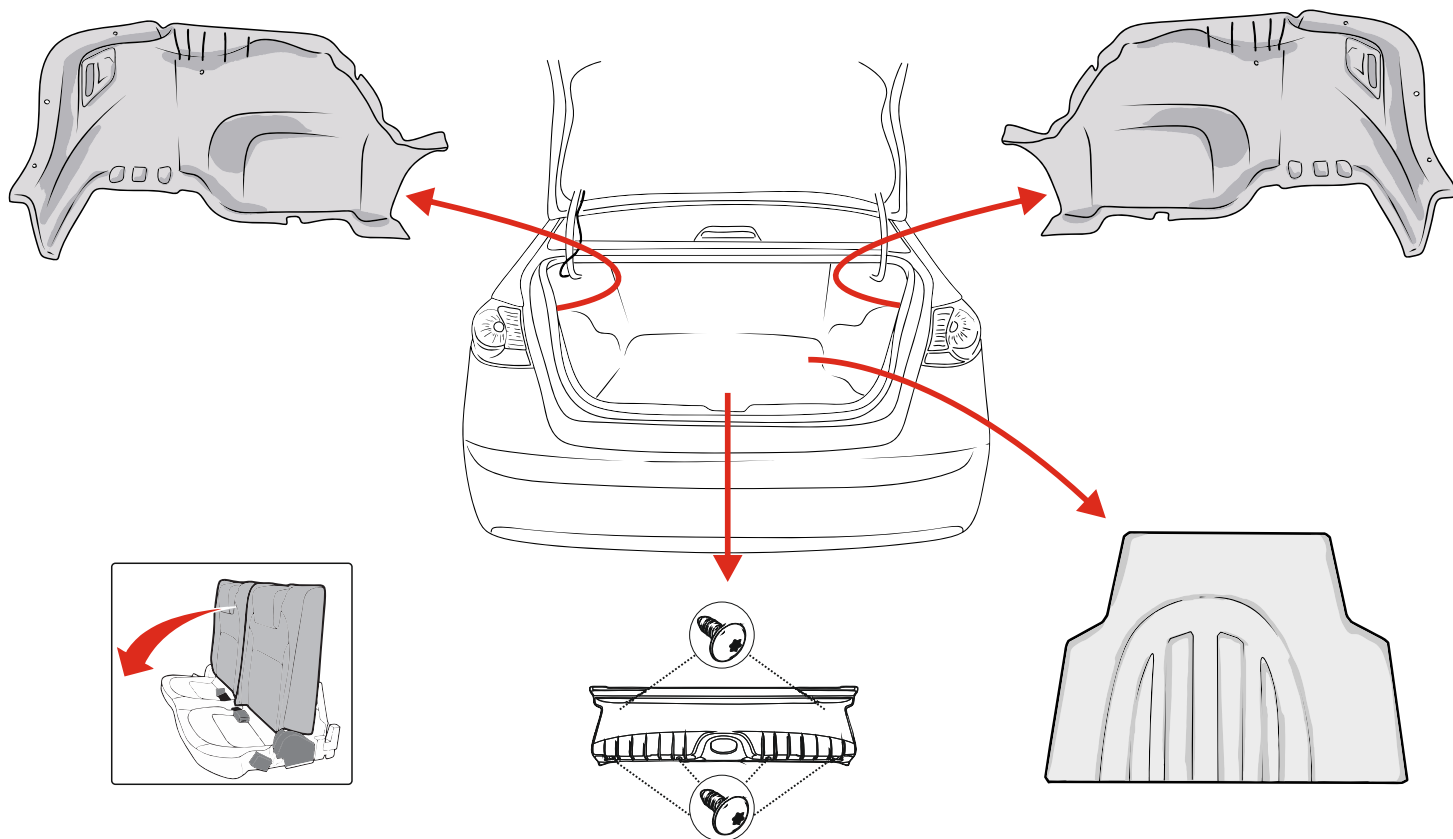

КА CW 71 109 011

ИНСТРУКЦИЯ ПО МОНТАЖУ комплекта электропроводки для фаркопа с 7-ми контактной розеткой

Для Hyundai Elantra 2006-2011

1. Работы по монтажу должны производиться в сертифицированных установочных центрах.
2. Качество установки должно быть максимально нацелено на безопасность использования и эксплуатации. Гарантия без заполненного и подписанного паспорта, установщиком и владельцем устройства об ознакомлении с данным паспортом, не осуществляется.
3. Все провода, смонтированные в автомобиле, в т.ч. выходящие за пределы кузова, должны быть надёжно закреплены и защищены от механических и прочих повреждений в процессе эксплуатации.

ВАЖНО!

Отключение аккумуляторной батареи может вызвать потерю данных, сохранённых в электронных компонентах транспортного средства.

Что входит в комплект

Внимание!

Перед началом работ отключить минусовую клемму от аккумулятора автомобиля! При несоблюдении данного требования блоки управления электрической системой транспортного средства могут быть повреждены!

Отключение аккумулятора может повлечь блокировку головного устройства (штатная магнитола автомобиля) и может потребовать необходимость введения секретного CODE (кода). Перед началом работ убедитесь, что CODE (кода) вам известен!