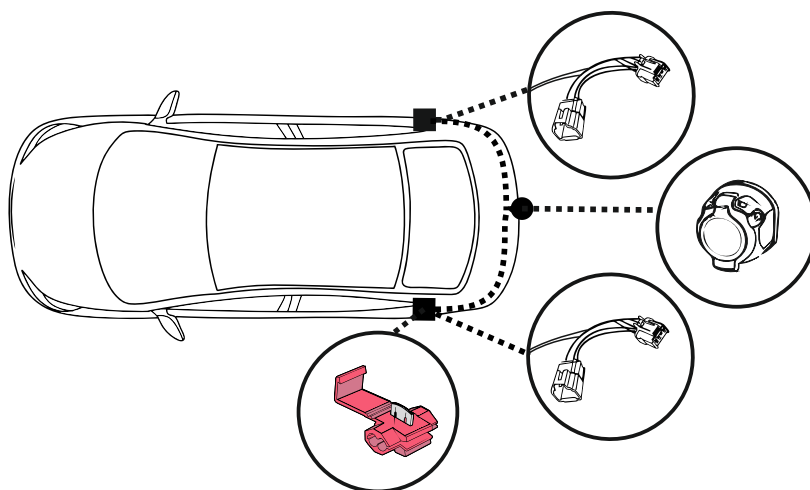

КА CW 71 109 011

ИНСТРУКЦИЯ ПО МОНТАЖУ комплекта электропроводки для фаркопа с 7-ми контактной розеткой

Для Hyundai Elantra 2006-2011

1. Работы по монтажу должны производиться в сертифицированных установочных центрах.
2. Качество установки должно быть максимально нацелено на безопасность использования и эксплуатации. Гарантия без заполненного и подписанного паспорта, установщиком и владельцем устройства об ознакомлении с данным паспортом, не осуществляется.
3. Все провода, смонтированные в автомобиле, в т.ч. выходящие за пределы кузова, должны быть надёжно закреплены и защищены от механических и прочих повреждений в процессе эксплуатации.

ВАЖНО!

Отключение аккумуляторной батареи может вызвать потерю данных, сохранённых в электронных компонентах транспортного средства.

Что входит в комплект

Внимание!

Перед началом работ отключить минусовую клемму от аккумулятора автомобиля! При несоблюдении данного требования блоки управления электрической системой транспортного средства могут быть повреждены!

Отключение аккумулятора может повлечь блокировку головного устройства (штатная магнитола автомобиля) и может потребовать необходимость введения секретного CODE (кода). Перед началом работ убедитесь, что CODE (кода) вам известен!