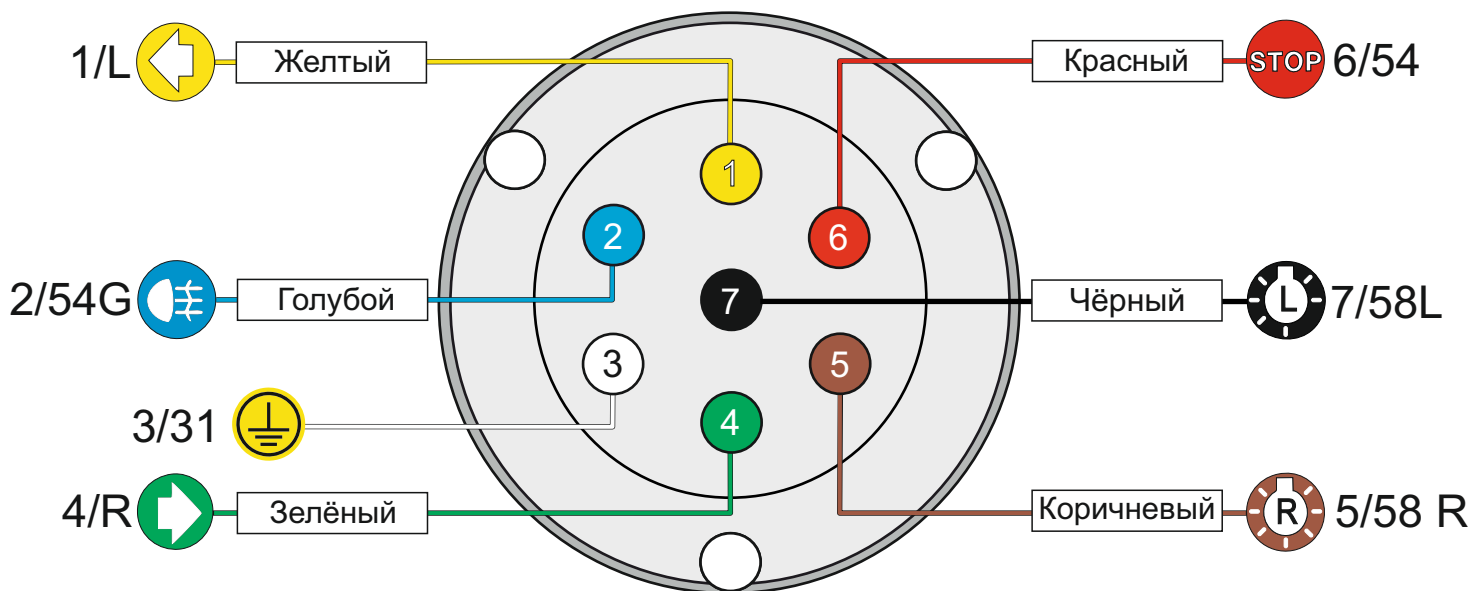

4/R

5/58-R

6/54

7/58-L

21W

2x21W

21W

21W

2x21W

21W

жёлтый

синий

белый

зелёный

кор-вый

красный

чёрный

После монтажа проведите проверку правильности присоединения электропроводки тестером с нагрузкой или лампами соответствующей мощности.

Сборку производите в обратном порядке