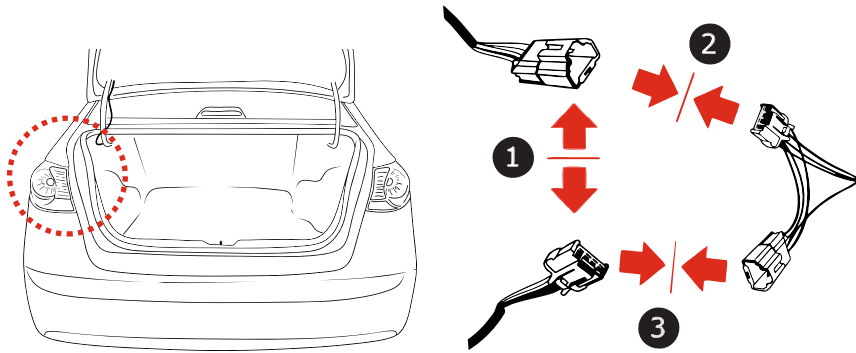

правая

левая

левая

ГОСТ 9200-76

1/L

2

3/31

4/R

5/58-R

6/54

7/58-L

21W

2x21W

21W

21W

2x21W

21W

жёлтый

синий

белый

зелёный

кор-вый

красный

чёрный