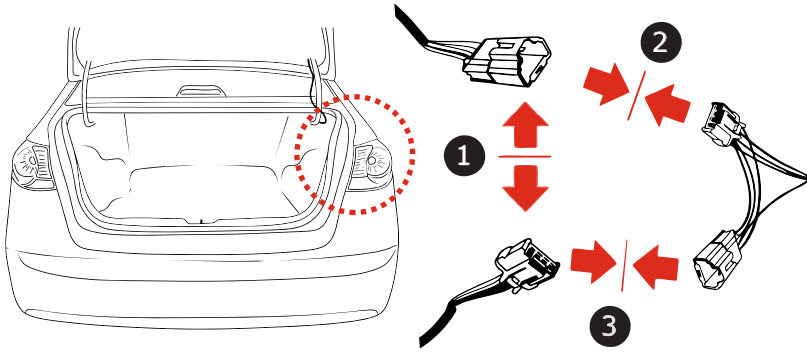

правая

левая

левая

ГОСТ 9200-76

1/L

2

3/31

4/R

5/58-R

6/54

7/58-L

21W

2x21W

21W

21W

2x21W

21W

жёлтый

синий

белый

зелёный

кор-вый

красный

чёрный