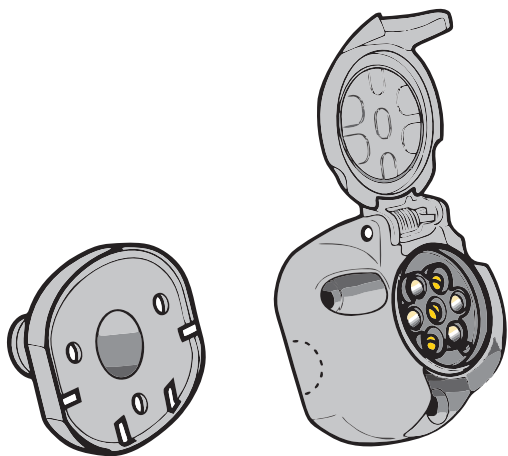

Что входит в комплект