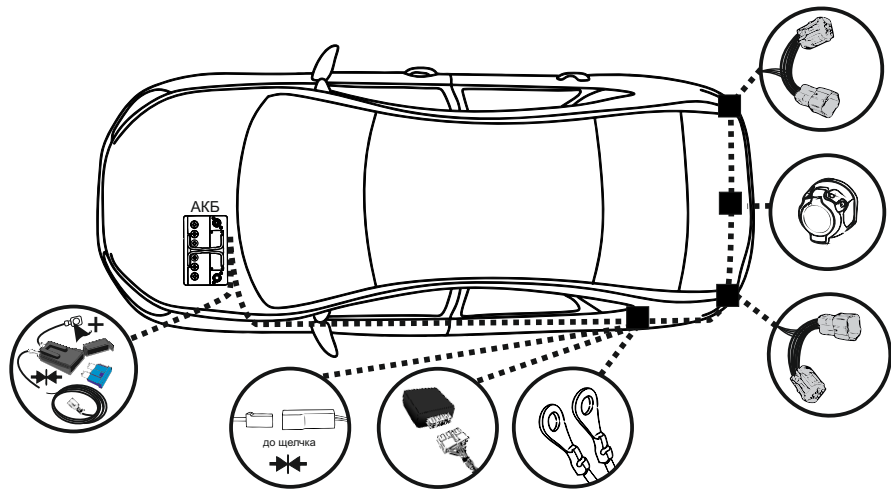

КА SC 71 110 007

ИНСТРУКЦИЯ ПО МОНТАЖУ комплекта электропроводки для фаркопа с 7-ми контактной розеткой

Для Kia Sorento 2012-2021

1. Работы по монтажу должны производиться в сертифицированных установочных центрах.
2. Качество установки должно быть максимально нацелено на безопасность использования и эксплуатации. Гарантия без заполненного и подписанного паспорта, установщиком и владельцем устройства об ознакомлении с данным паспортом, не осуществляется.
3. Все провода, смонтированные в автомобиле, в т.ч. выходящие за пределы кузова, должны быть надёжно закреплены и защищены от механических и прочих повреждений в процессе эксплуатации.
4. Превышение нагрузки на любой из каналов модуля приводит к выходу из строя модуля и является не гарантийным случаем.

ВАЖНО!

Отключение аккумуляторной батареи может вызвать потерю данных, сохранённых в электронных компонентах транспортного средства.

Что входит в комплект

Внимание!

Перед началом работ отключить минусовую клемму от аккумулятора автомобиля! При несоблюдении данного требования блоки управления электрической системой транспортного средства могут быть повреждены! Отключение аккумулятора может повлечь блокировку головного устройства (штатная магнитола автомобиля) и может потребовать необходимость введения секретного CODE (кода). Перед началом работ убедитесь, что CODE (кода) вам известен!