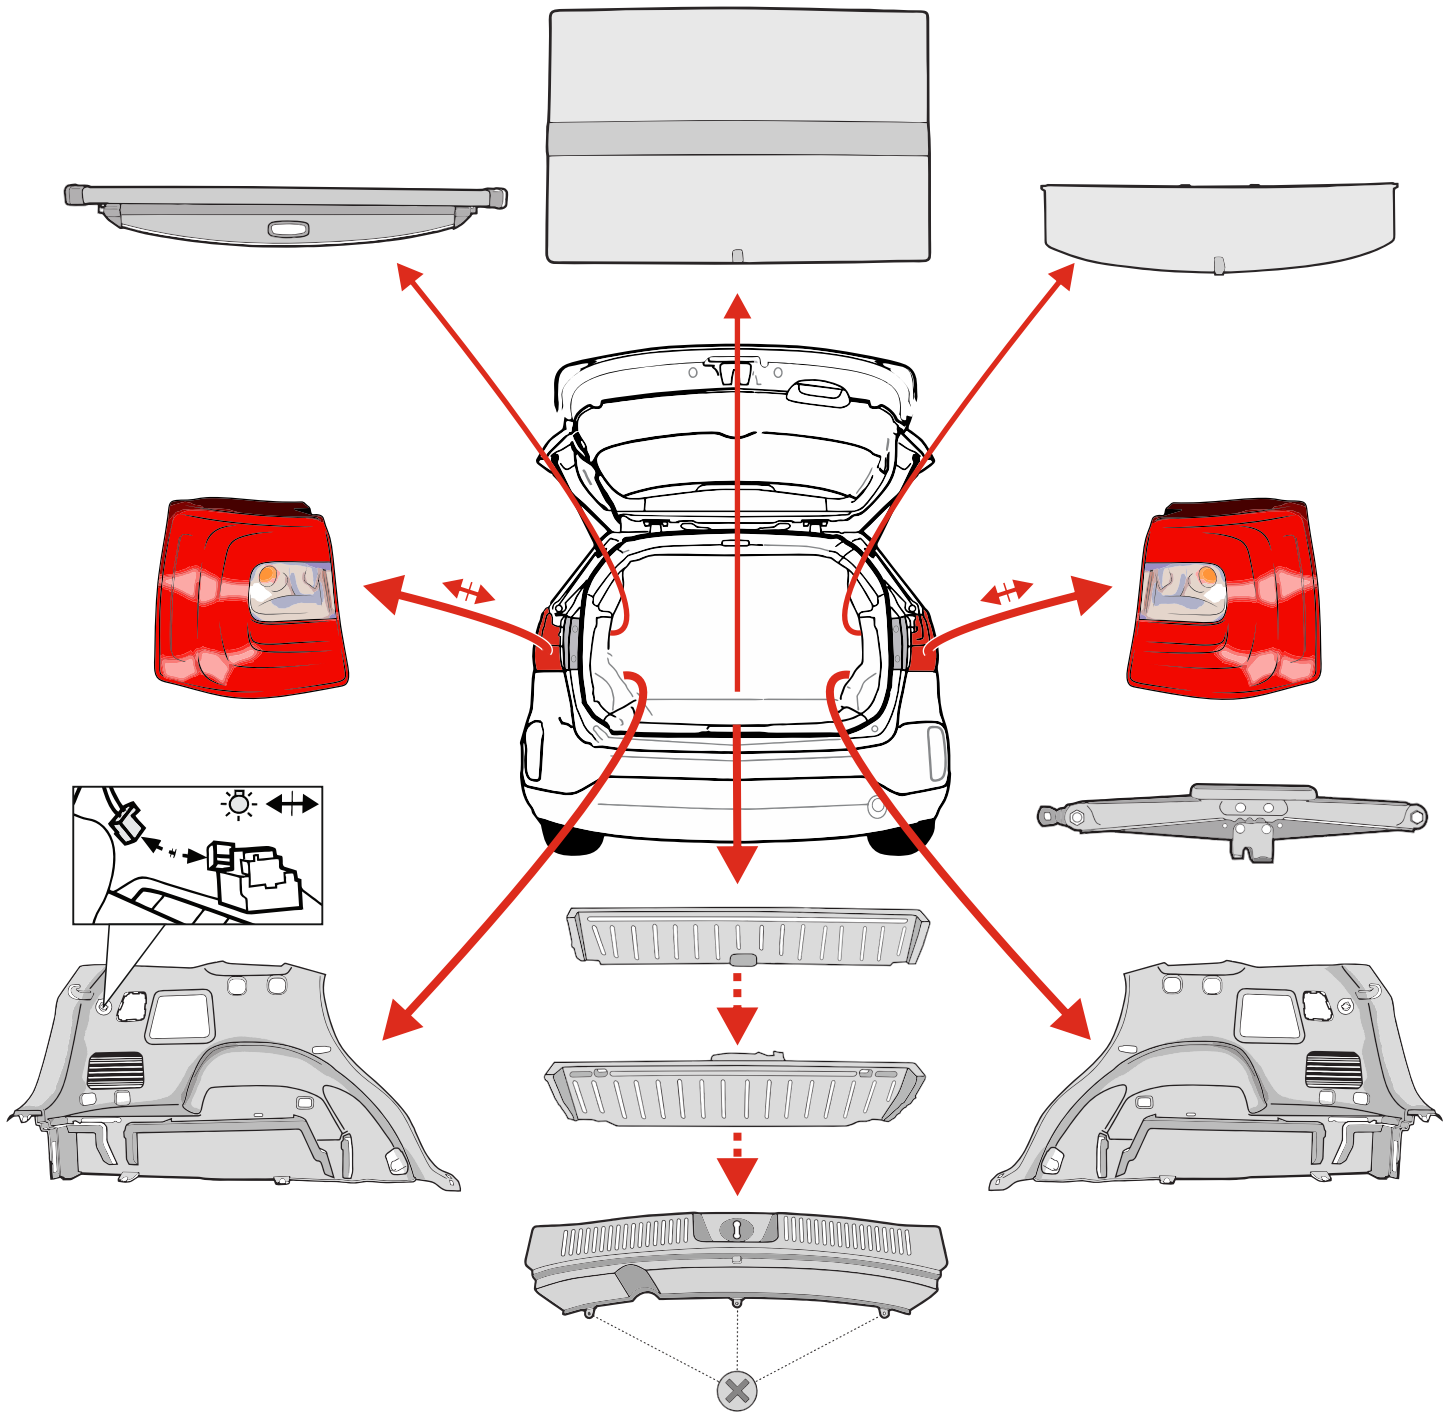

КА SC 71 110 007

ИНСТРУКЦИЯ ПО МОНТАЖУ комплекта электропроводки для фаркопа с 7-ми контактной розеткой

Для Kia Sorento 2012-2021

1. Работы по монтажу должны производиться в сертифицированных установочных центрах.
2. Качество установки должно быть максимально нацелено на безопасность использования и эксплуатации. Гарантия без заполненного и подписанного паспорта, установщиком и владельцем устройства об ознакомлении с данным паспортом, не осуществляется.
3. Все провода, смонтированные в автомобиле, в т.ч. выходящие за пределы кузова, должны быть надёжно закреплены и защищены от механических и прочих повреждений в процессе эксплуатации.
4. Превышение нагрузки на любой из каналов модуля приводит к выходу из строя модуля и является не гарантийным случаем.

ВАЖНО!

Отключение аккумуляторной батареи может вызвать потерю данных, сохранённых в электронных компонентах транспортного средства.

Что входит в комплект

Внимание!

Перед началом работ отключить минусовую клемму от аккумулятора автомобиля! При несоблюдении данного требования блоки управления электрической системой транспортного средства могут быть повреждены! Отключение аккумулятора может повлечь блокировку головного устройства (штатная магнитола автомобиля) и может потребовать необходимость введения секретного CODE (кода). Перед началом работ убедитесь, что CODE (кода) вам известен!