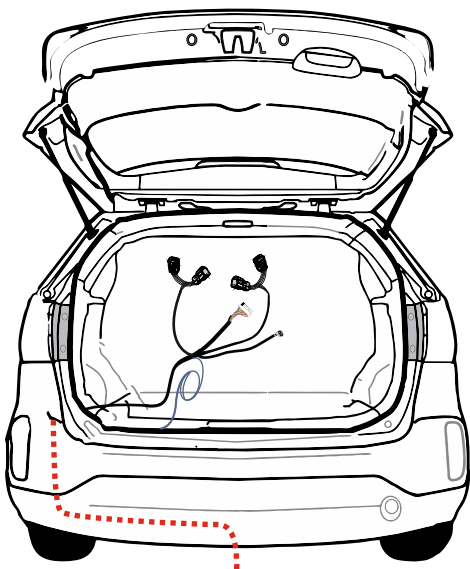

КА SC 71 110 007

ИНСТРУКЦИЯ ПО МОНТАЖУ комплекта электропроводки для фаркопа с 7-ми контактной розеткой

Для Kia Sorento 2012-2021

1. Работы по монтажу должны производиться в сертифицированных установочных центрах.
2. Качество установки должно быть максимально нацелено на безопасность использования и эксплуатации. Гарантия без заполненного и подписанного паспорта, установщиком и владельцем устройства об ознакомлении с данным паспортом, не осуществляется.
3. Все провода, смонтированные в автомобиле, в т.ч. выходящие за пределы кузова, должны быть надёжно закреплены и защищены от механических и прочих повреждений в процессе эксплуатации.
4. Превышение нагрузки на любой из каналов модуля приводит к выходу из строя модуля и является не гарантийным случаем.

ВАЖНО!

Отключение аккумуляторной батареи может вызвать потерю данных, сохранённых в электронных компонентах транспортного средства.

Что входит в комплект

Внимание!

Перед началом работ отключить минусовую клемму от аккумулятора автомобиля! При несоблюдении данного требования блоки управления электрической системой транспортного средства могут быть повреждены! Отключение аккумулятора может повлечь блокировку головного устройства (штатная магнитола автомобиля) и может потребовать необходимость введения секретного CODE (кода). Перед началом работ убедитесь, что CODE (кода) вам известен!