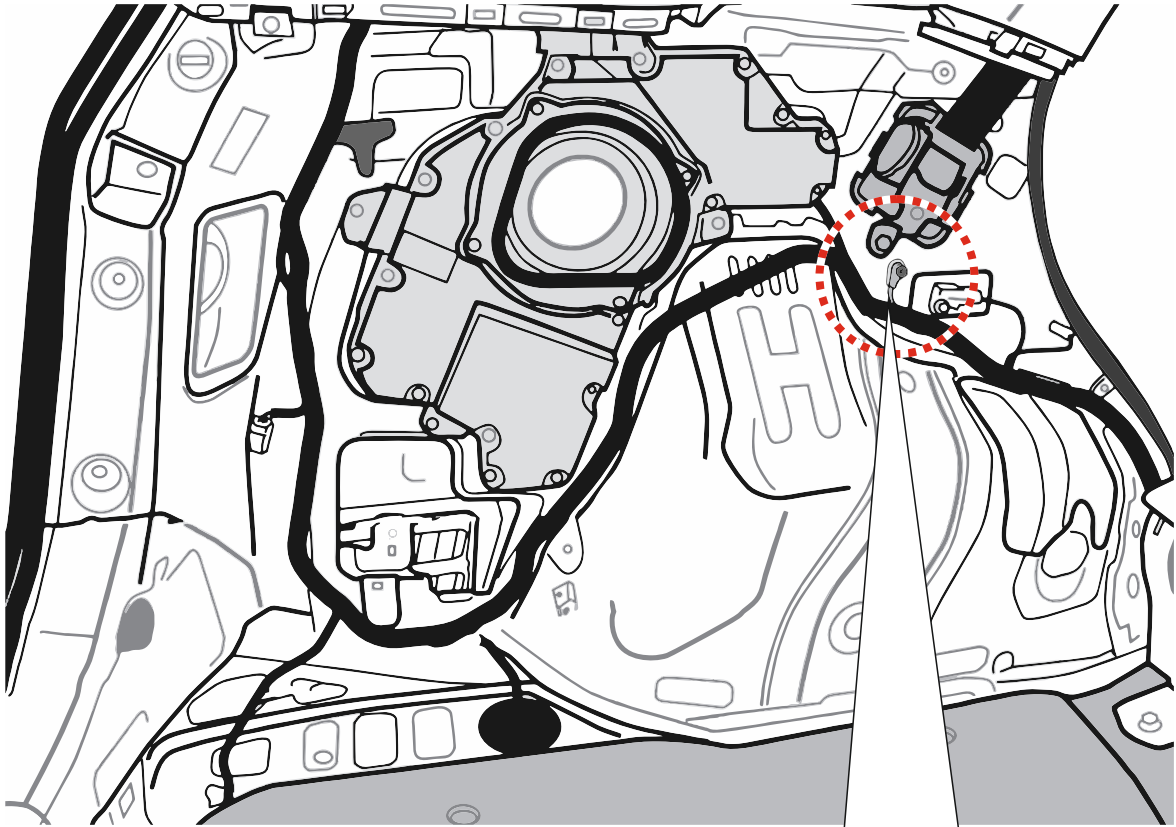

КА SC 71 110 007

ИНСТРУКЦИЯ ПО МОНТАЖУ комплекта электропроводки для фаркопа с 7-ми контактной розеткой

Для Kia Sorento 2012-2021

1. Работы по монтажу должны производиться в сертифицированных установочных центрах.
2. Качество установки должно быть максимально нацелено на безопасность использования и эксплуатации. Гарантия без заполненного и подписанного паспорта, установщиком и владельцем устройства об ознакомлении с данным паспортом, не осуществляется.
3. Все провода, смонтированные в автомобиле, в т.ч. выходящие за пределы кузова, должны быть надёжно закреплены и защищены от механических и прочих повреждений в процессе эксплуатации.
4. Превышение нагрузки на любой из каналов модуля приводит к выходу из строя модуля и является не гарантийным случаем.

левая

правая

ГОСТ 9200-76

1/L

2

3/31

4/R

5/58-R