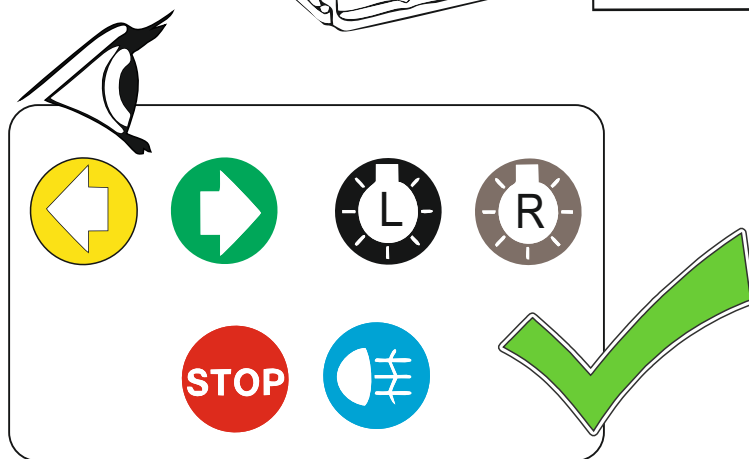

жёлтый

синий

белый

зелёный

кор-вый

красный

чёрный

После монтажа проведите проверку правильности присоединения электропроводки тестером с нагрузкой или лампами соответствующей мощности. Сборку производите в обратном порядке.