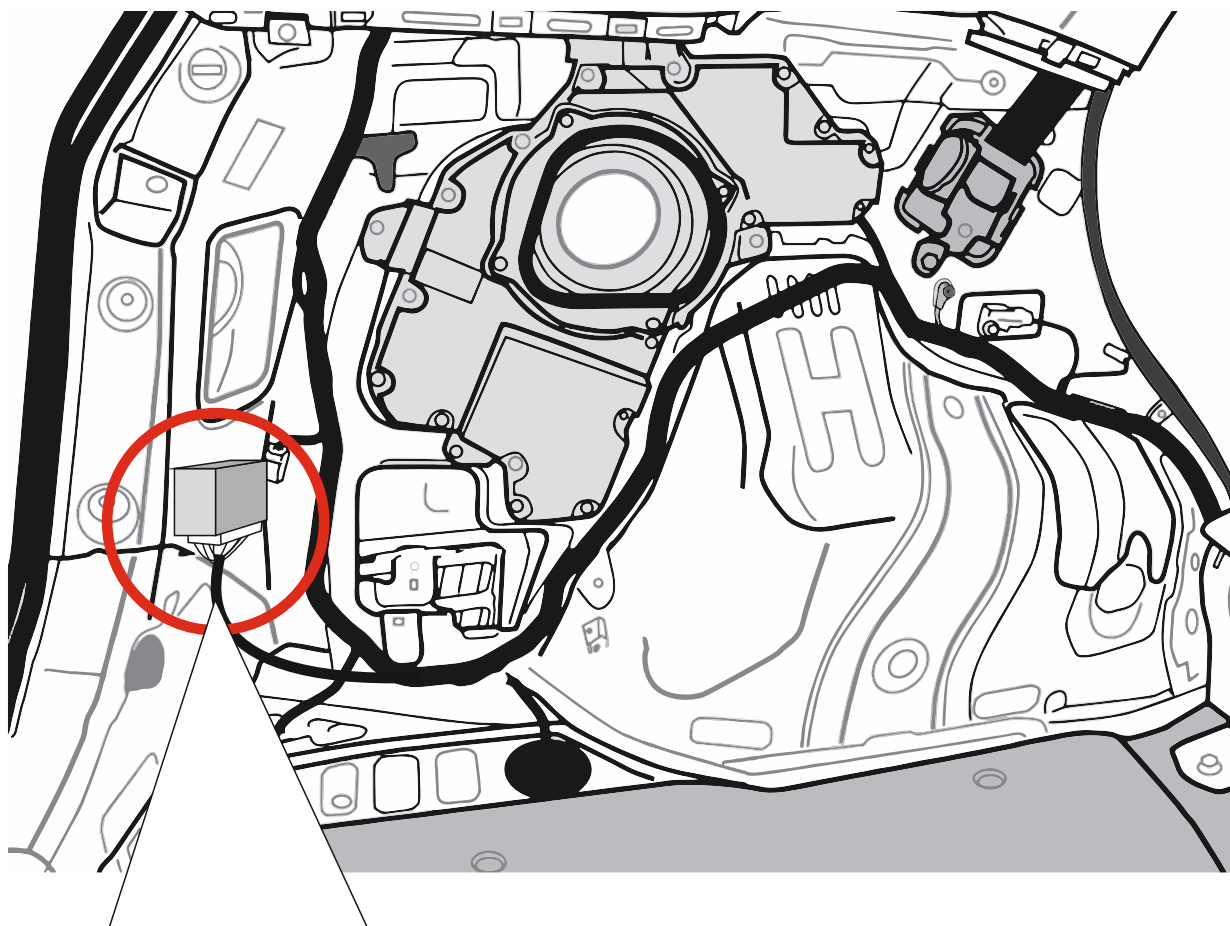

КА SC 71 110 007

ИНСТРУКЦИЯ ПО МОНТАЖУ комплекта электропроводки для фаркопа с 7-ми контактной розеткой

Для Kia Sorento 2012-2021

1. Работы по монтажу должны производиться в сертифицированных установочных центрах.
2. Качество установки должно быть максимально нацелено на безопасность использования и эксплуатации. Гарантия без заполненного и подписанного паспорта, установщиком и владельцем устройства об ознакомлении с данным паспортом, не осуществляется.
3. Все провода, смонтированные в автомобиле, в т.ч. выходящие за пределы кузова, должны быть надёжно закреплены и защищены от механических и прочих повреждений в процессе эксплуатации.
4. Превышение нагрузки на любой из каналов модуля приводит к выходу из строя модуля и является не гарантийным случаем.

левая

правая

ГОСТ 9200-76

1/L

2

3/31

4/R

5/58-R