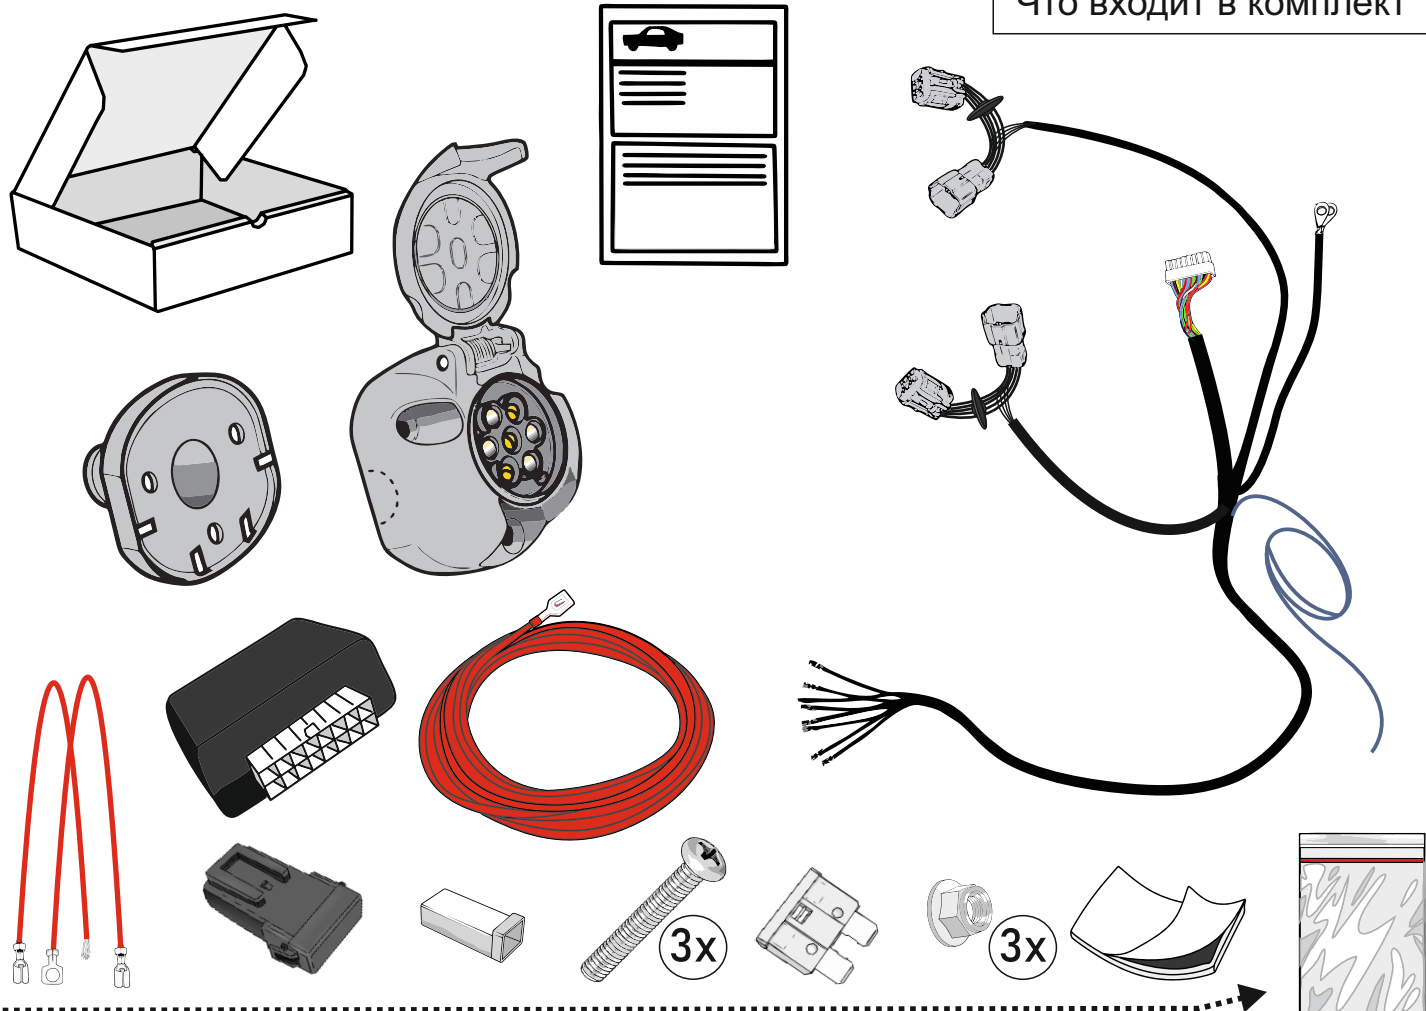

КА SC 71 110 007

ИНСТРУКЦИЯ ПО МОНТАЖУ комплекта электропроводки для фаркопа с 7-ми контактной розеткой

Для Kia Sorento 2012-2021

1. Работы по монтажу должны производиться в сертифицированных установочных центрах.
2. Качество установки должно быть максимально нацелено на безопасность использования и эксплуатации. Гарантия без заполненного и подписанного паспорта, установщиком и владельцем устройства об ознакомлении с данным паспортом, не осуществляется.
3. Все провода, смонтированные в автомобиле, в т.ч. выходящие за пределы кузова, должны быть надёжно закреплены и защищены от механических и прочих повреждений в процессе эксплуатации.
4. Превышение нагрузки на любой из каналов модуля приводит к выходу из строя модуля и является не гарантийным случаем.

ВАЖНО!

Отключение аккумуляторной батареи может вызвать потерю данных, сохранённых в электронных компонентах транспортного средства.

Что входит в комплект

Внимание!

Перед началом работ отключить минусовую клемму от аккумулятора автомобиля! При несоблюдении данного требования блоки управления электрической системой транспортного средства могут быть повреждены! Отключение аккумулятора может повлечь блокировку головного устройства (штатная магнитола автомобиля) и может потребовать необходимость введения секретного CODE (кода). Перед началом работ убедитесь, что CODE (кода) вам известен!

жёлтый

синий

белый

зелёный

кор-вый

красный

чёрный

После монтажа проведите проверку правильности присоединения электропроводки тестером с нагрузкой или лампами соответствующей мощности. Сборку производите в обратном порядке.