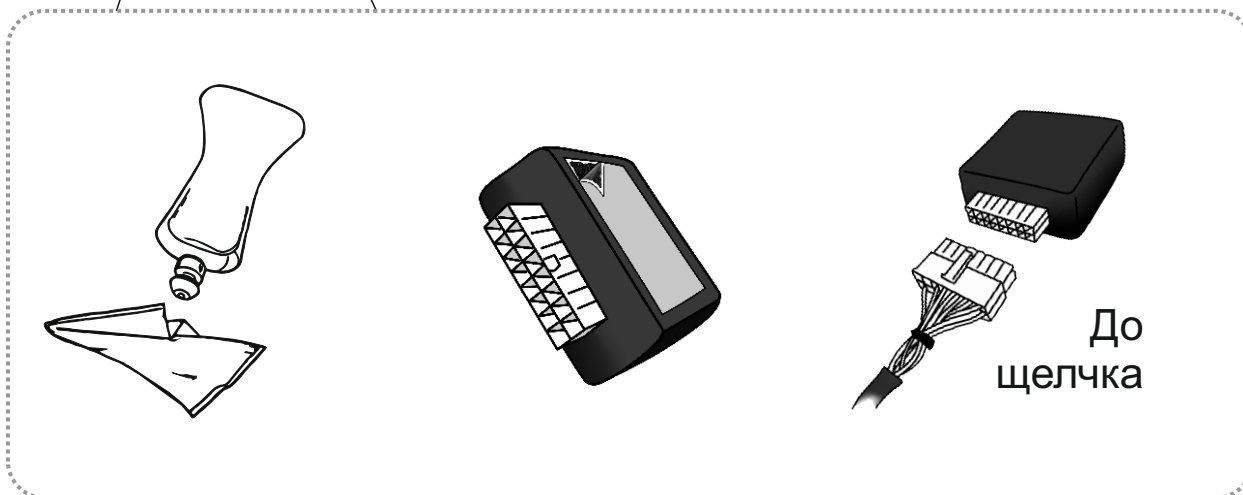

ГОСТ 9200-76

1/L

2

3/31

4/R

5/58-R

6/54

7/58-L

21W

2x21W

21W

21W

2x21W

21W

жёлтый

синий

белый

зелёный

кор-вый

красный

чёрный