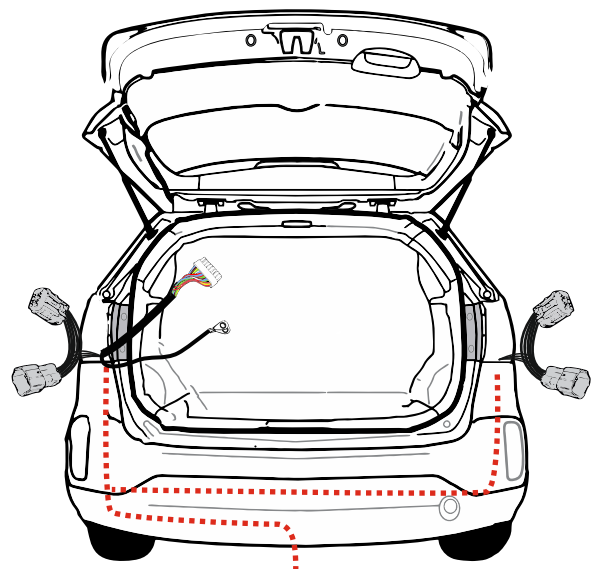

КА SC 71 110 007

ИНСТРУКЦИЯ ПО МОНТАЖУ комплекта электропроводки для фаркопа с 7-ми контактной розеткой

Для Kia Sorento 2012-2021

1. Работы по монтажу должны производиться в сертифицированных установочных центрах.
2. Качество установки должно быть максимально нацелено на безопасность использования и эксплуатации. Гарантия без заполненного и подписанного паспорта, установщиком и владельцем устройства об ознакомлении с данным паспортом, не осуществляется.
3. Все провода, смонтированные в автомобиле, в т.ч. выходящие за пределы кузова, должны быть надёжно закреплены и защищены от механических и прочих повреждений в процессе эксплуатации.
4. Превышение нагрузки на любой из каналов модуля приводит к выходу из строя модуля и является не гарантийным случаем.

ВАЖНО!

Отключение аккумуляторной батареи может вызвать потерю данных, сохранённых в электронных компонентах транспортного средства.

Что входит в комплект

Внимание!

Перед началом работ отключить минусовую клемму от аккумулятора автомобиля! При несоблюдении данного требования блоки управления электрической системой транспортного средства могут быть повреждены! Отключение аккумулятора может повлечь блокировку головного устройства (штатная магнитола автомобиля) и может потребовать необходимость введения секретного CODE (кода). Перед началом работ убедитесь, что CODE (кода) вам известен!