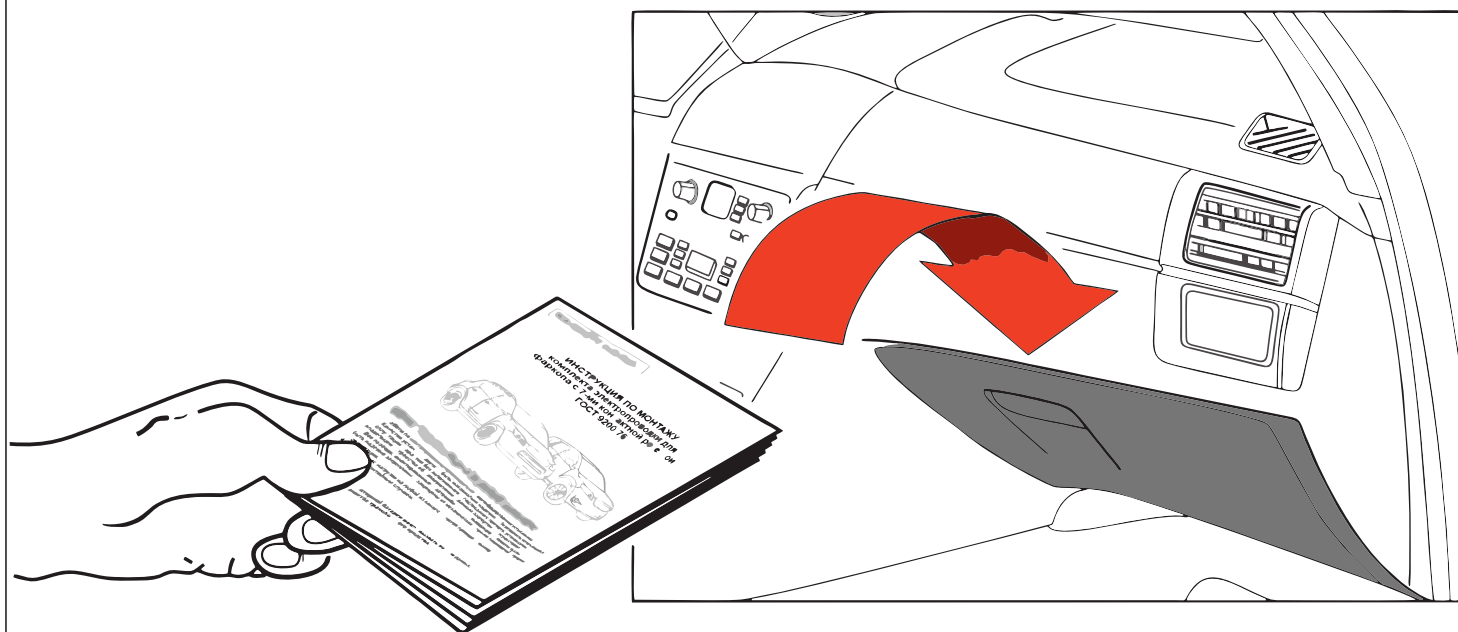

жёлтый

синий

белый

зелёный

кор-вый

красный

чёрный

После монтажа проведите проверку правильности присоединения электропроводки тестером с нагрузкой или лампами соответствующей мощности. Сборку производите в обратном порядке.