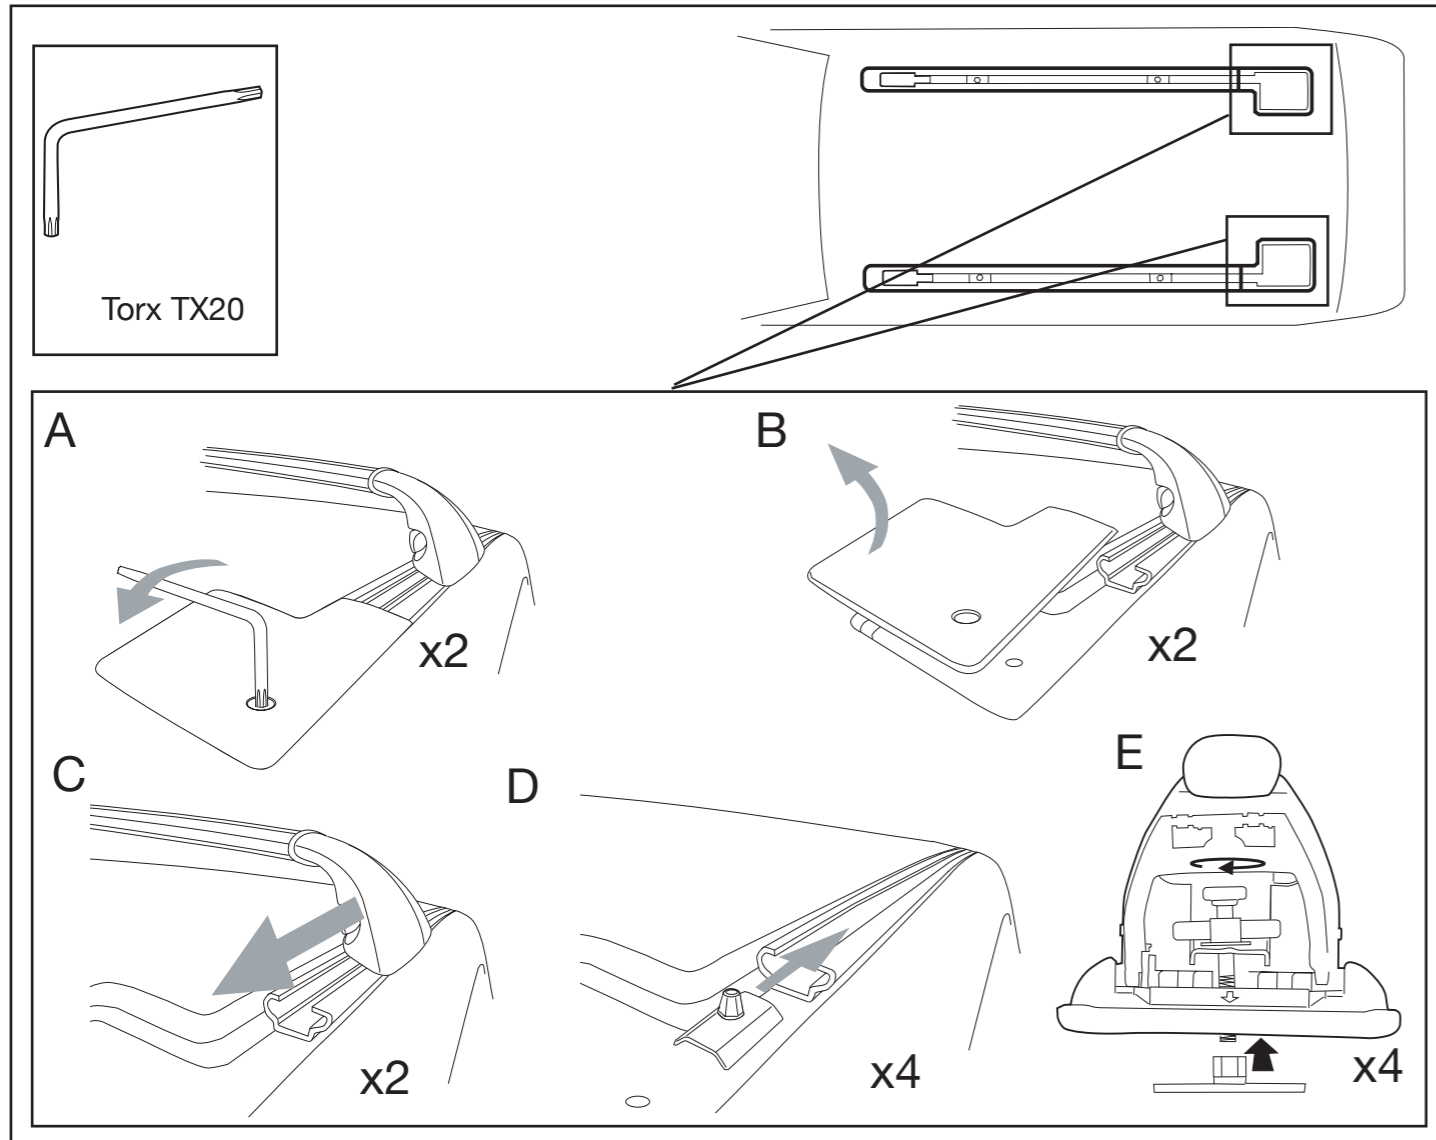

Renault Espace

Mont Blanc®

Komplettierung Appendix Tillägg

FK 38
+ **BU 2**

For cars with c-profile in the roof
Für Autos mit T-schiene in Dach

A Distance spacer / B slot cover
A Distanz / B Schlitzschutz

Breiteneinstellung für Ihr Fahrzeug Width settings for your vehicle			Spacer/Distanzen A Front/Vorne	Spacer/Distanzen A Rear/Hinten
CITROËN	Xantia	Break	→ 5,8	3,3
CITROËN	Xsara	Break	→ 4,0	3,0
FORD	Focus II Turnier Kombi/Wagon		→ 1,3	0,8
PORSCHE	Cayenne		→ 9,1	9,1
RENAULT	Espace	03-	→ 9,8	9,8
VW	Touareg		→ 9,1	9,1
FORD	Galaxy	05/06-	→ 16,6	14,1

A cm

Sweden:
Mont Blanc Industri AB
Phone +46 33 222700

UK:
Mont Blanc Industri UK Ltd
Phone +44 1525 850800

France:
Mont Blanc France SAS
Phone +33 2 99211270

www.montblancgroup.com

1301-151338-7