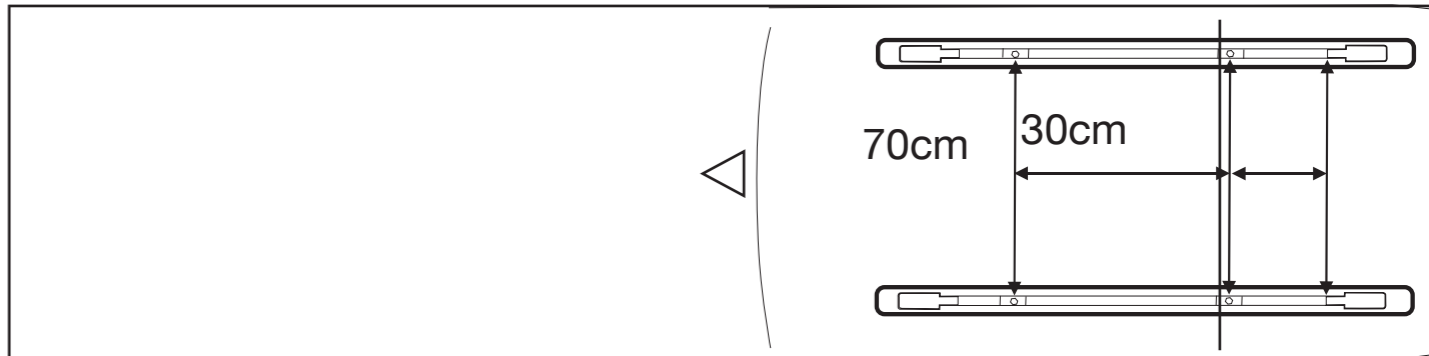

Citroën Xantia Break
Citroën Xara Break
Ford Focus II Turnier Wagon
Ford Galaxy