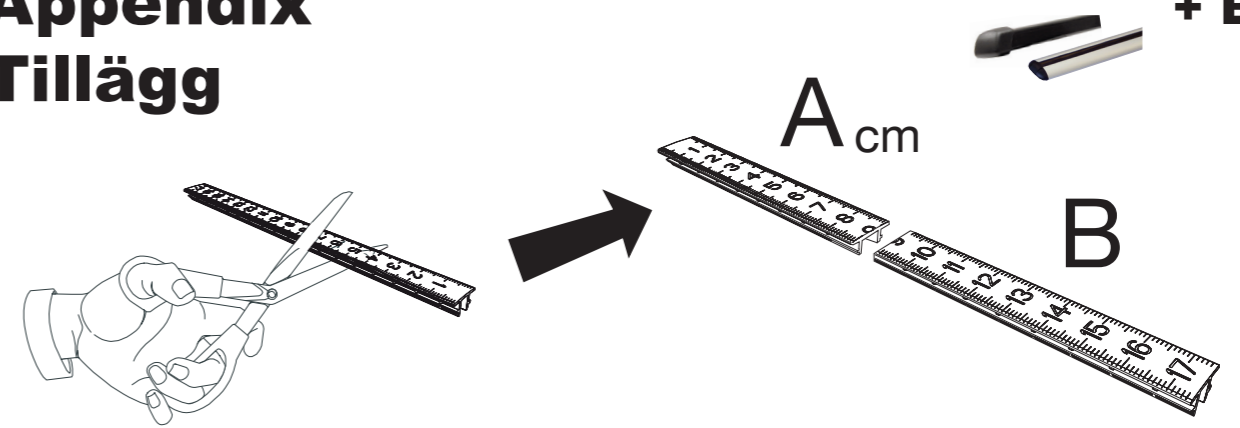

## Komplettierung Appendix Tillägg

**FK 38**  
+ **BU 2**

For cars with c-profile in the roof  
Für Autos mit T-schiene in Dach

A Distance spacer / B slot cover  
A Distanz / B Schlitzschutz

Breiteneinstellung für Ihr Fahrzeug Width settings for your vehicle			 Spacer/Distanzen A Front/Vorne	 Spacer/Distanzen A Rear/Hinten
CITROËN	Xantia	Break	→ 5,8	3,3
CITROËN	Xsara	Break	→ 4,0	3,0
FORD	Focus II Turnier Kombi/Wagon		→ 1,3	0,8
PORSCHE	Cayenne		→ 9,1	9,1
RENAULT	Espace	03-	→ 9,8	9,8
VW	Touareg		→ 9,1	9,1
FORD	Galaxy	05/06-	→ 16,6	14,1