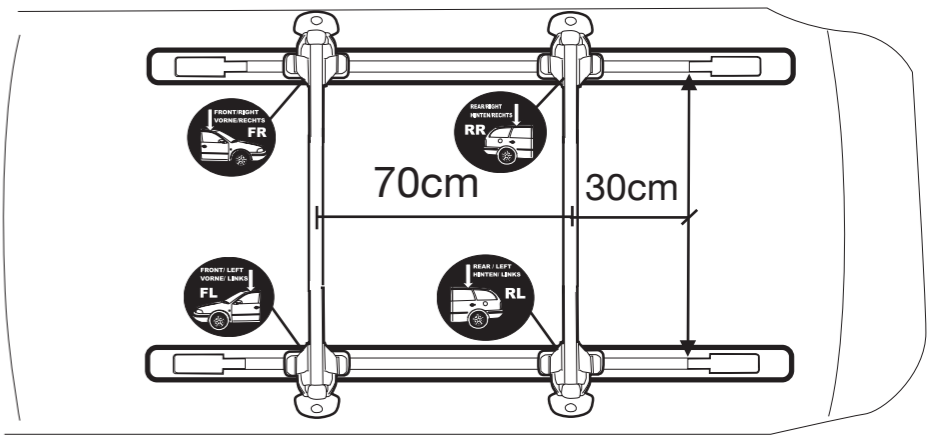

Citroën Xantia Break
Citroën Xara Break
Ford Focus II Turnier Wagon
Ford Galaxy