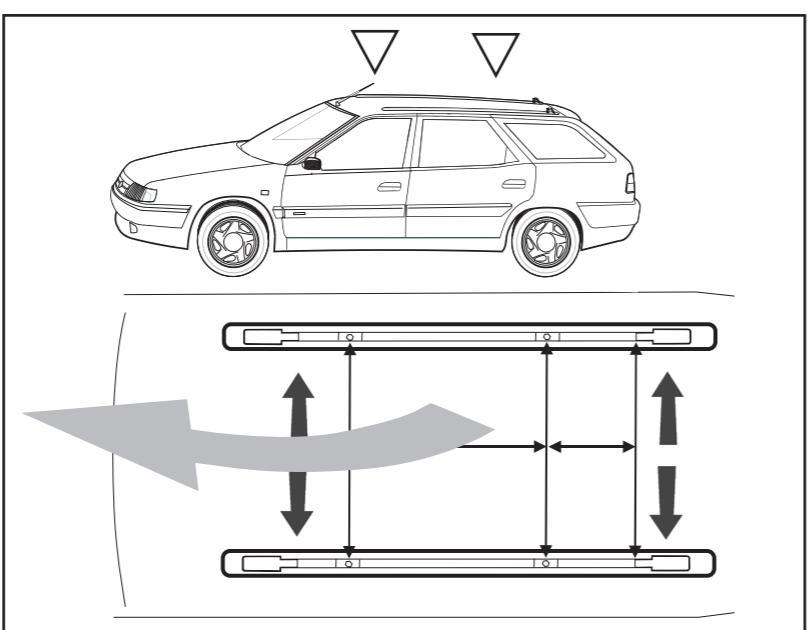

Citroën Xantia Break
Citroën Xara Break
Ford Focus II Turnier Wagon
Ford Galaxy