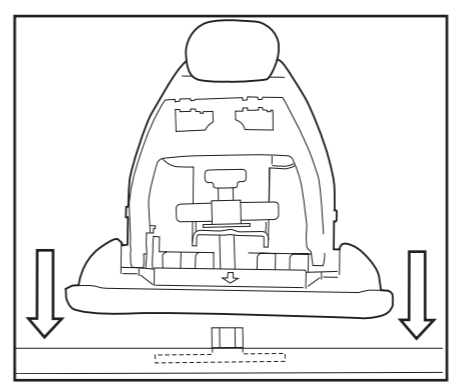

Citroën Xantia Break
Citroën Xara Break
Ford Focus II Turnier Wagon
Ford Galaxy