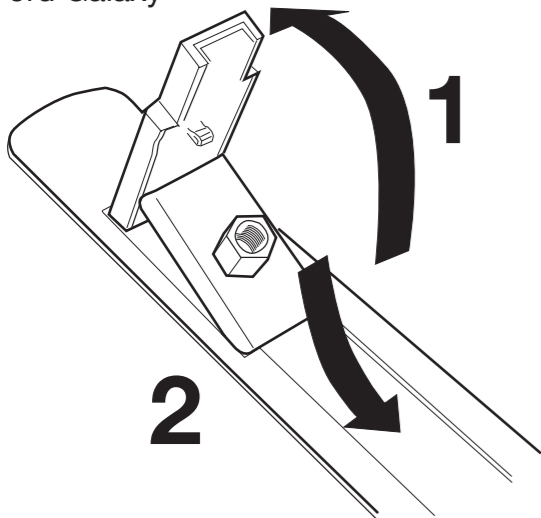

Citroën Xantia Break
Citroën Xara Break
Ford Focus II Turnier Wagon
Ford Galaxy