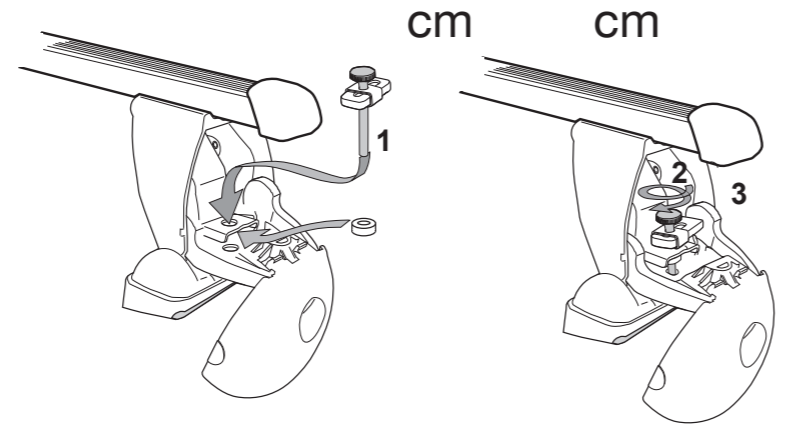

Distance/Abstand Front/Vorne	Distance/Abstand Rear/Hinten
CITROËN	Xantia	Break	→ 30	70
CITROËN	Xsara	Break	→ 30	70
FORD	Focus II Turnier Wagon		→	
PORSCHE	Cayenne		→	min 70
RENAULT	Espace	03-	→	
VW	Touareg	02-	→	min 70
FORD	Galaxy	05/06-	→	

Citroën Xantia Break	M6x45
Citroën Xsara Break	M6x75
Ford Focus II Turnier Wagon	M6x65
Porsche Cayenne	M6x45
Renault Espace	M6x75
VW Touareg	M6x45
Ford Galaxy	M6x75