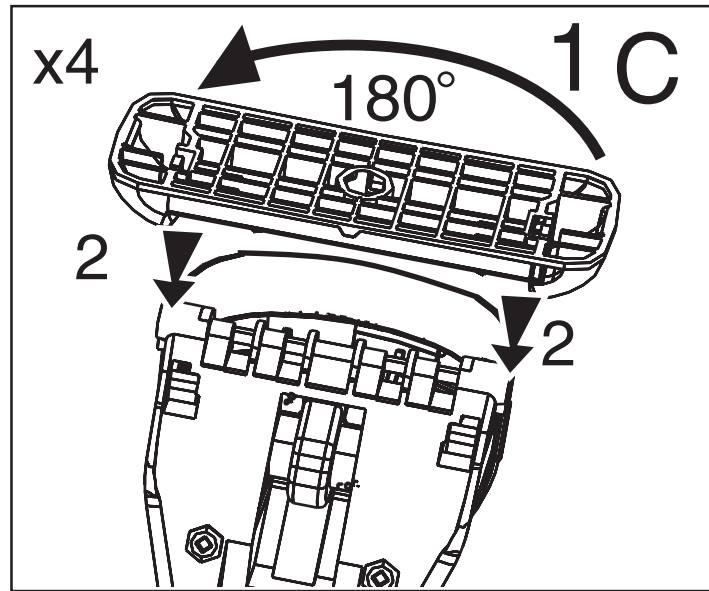

Komplettierung  
Appendix  
Tillägg

FK 78

A Distance spacer / B slot cover  
A Distanz / B Schlitzschutz

Breiteneinstellung für Ihr Fahrzeug Width settings for your vehicle				 Spacer/Distanzen A Front/Vorne		 Spacer/Distanzen A Rear/Hinten	
				MITSUBISHI Galant	4D,T	97-	→ 7,6
MITSUBISHI Pajero Wagon V60		04/00-	→ 2,2	2,2			

A cm

0409-151378-1

Montageabstand auf Ihrem Autodach (Siehe Liste)  
 Roof rack positions on the roof for your vehicle (see list)