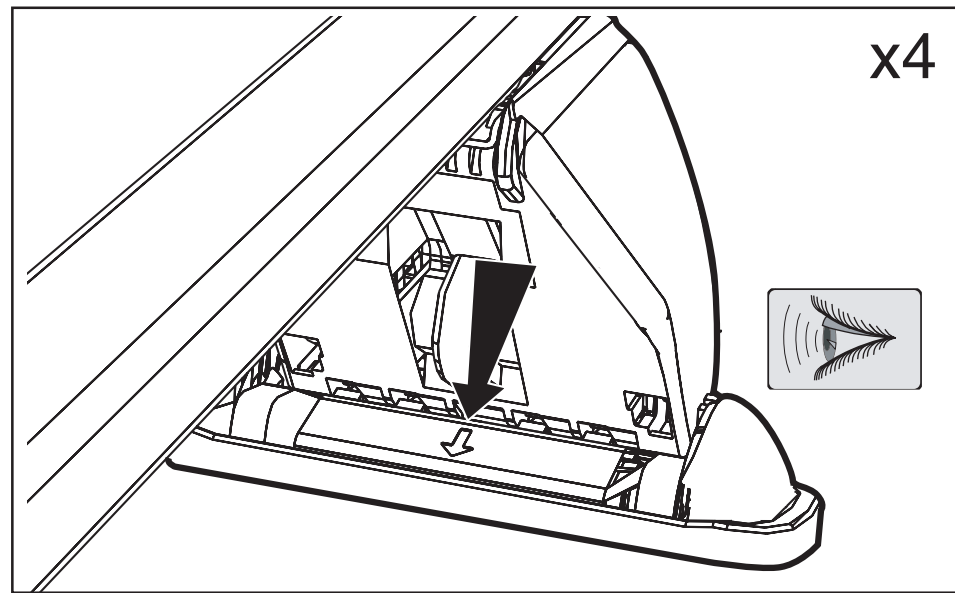

Komplettierung  
Appendix  
Tillägg

FK 78

A Distance spacer / B slot cover  
A Distanz / B Schlitzschutz

Breiteneinstellung für Ihr Fahrzeug Width settings for your vehicle				 Spacer/Distanzen A Front/Vorne		 Spacer/Distanzen A Rear/Hinten	
				MITSUBISHI Galant	4D,T	97-	→ 7,6
MITSUBISHI Pajero Wagon V60		04/00-	→ 2,2	2,2			

A cm

0409-151378-1

Montageabstand auf Ihrem Autodach (Siehe Liste)  
 Roof rack positions on the roof for your vehicle (see list)