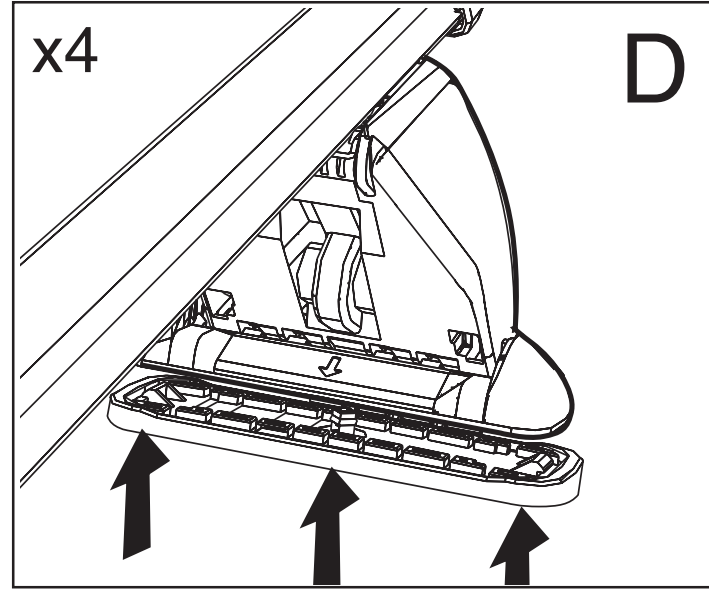

Komplettierung  
Appendix  
Tillägg

FK 78

A Distance spacer / B slot cover  
A Distanz / B Schlitzschutz

Breiteneinstellung für Ihr Fahrzeug Width settings for your vehicle				 Spacer/Distanzen A Front/Vorne		 Spacer/Distanzen A Rear/Hinten	
				MITSUBISHI Galant	4D,T	97-	→ 7,6
MITSUBISHI Pajero Wagon V60		04/00-	→ 2,2	2,2			

A cm

0409-151378-1

Montageabstand auf Ihrem Autodach (Siehe Liste)  
 Roof rack positions on the roof for your vehicle (see list)