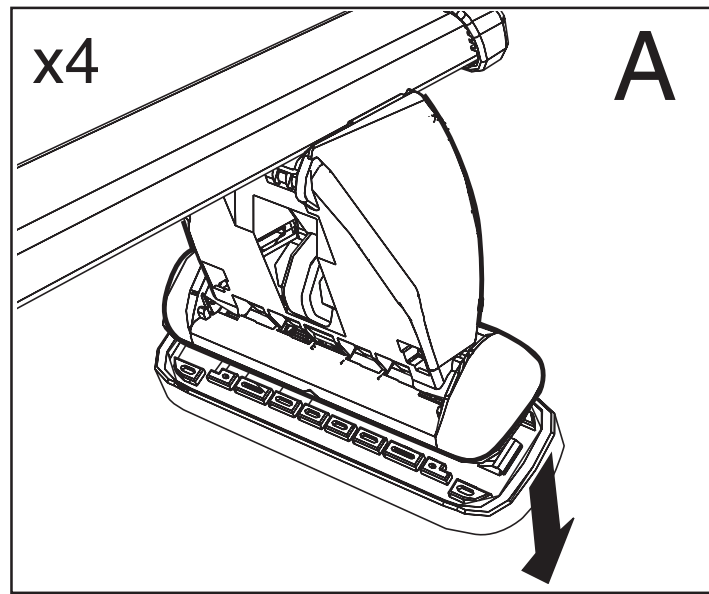

Komplettierung  
Appendix  
Tillägg

FK 78

A Distance spacer / B slot cover  
A Distanz / B Schlitzschutz

Breiteneinstellung für Ihr Fahrzeug Width settings for your vehicle				 Spacer/Distanzen A Front/Vorne		 Spacer/Distanzen A Rear/Hinten	
				MITSUBISHI Galant	4D,T	97-	→ 7,6
MITSUBISHI Pajero Wagon V60		04/00-	→ 2,2	2,2			

A cm

0409-151378-1

Montageabstand auf Ihrem Autodach (Siehe Liste)  
 Roof rack positions on the roof for your vehicle (see list)