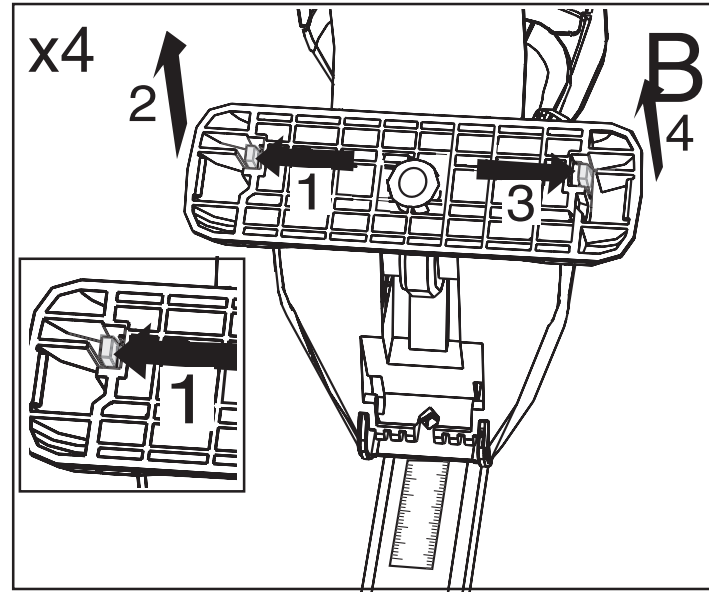

Komplettierung  
Appendix  
Tillägg

FK 78

A Distance spacer / B slot cover  
A Distanz / B Schlitzschutz

Breiteneinstellung für Ihr Fahrzeug Width settings for your vehicle				 Spacer/Distanzen A Front/Vorne		 Spacer/Distanzen A Rear/Hinten	
				MITSUBISHI Galant	4D,T	97-	→ 7,6
MITSUBISHI Pajero Wagon V60		04/00-	→ 2,2	2,2			

A cm

0409-151378-1

Montageabstand auf Ihrem Autodach (Siehe Liste)  
 Roof rack positions on the roof for your vehicle (see list)