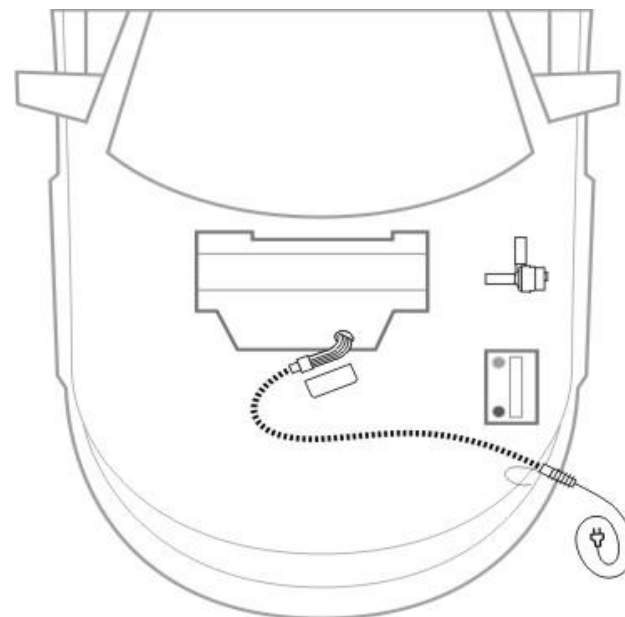

Модульность

Система модульная. Вы можете выбрать необходимый комплект или сочетание. Примеры:

A Подогреватель двигателя.

Подогреватель двигателя во всех случаях подбирается индивидуально под автомобиль