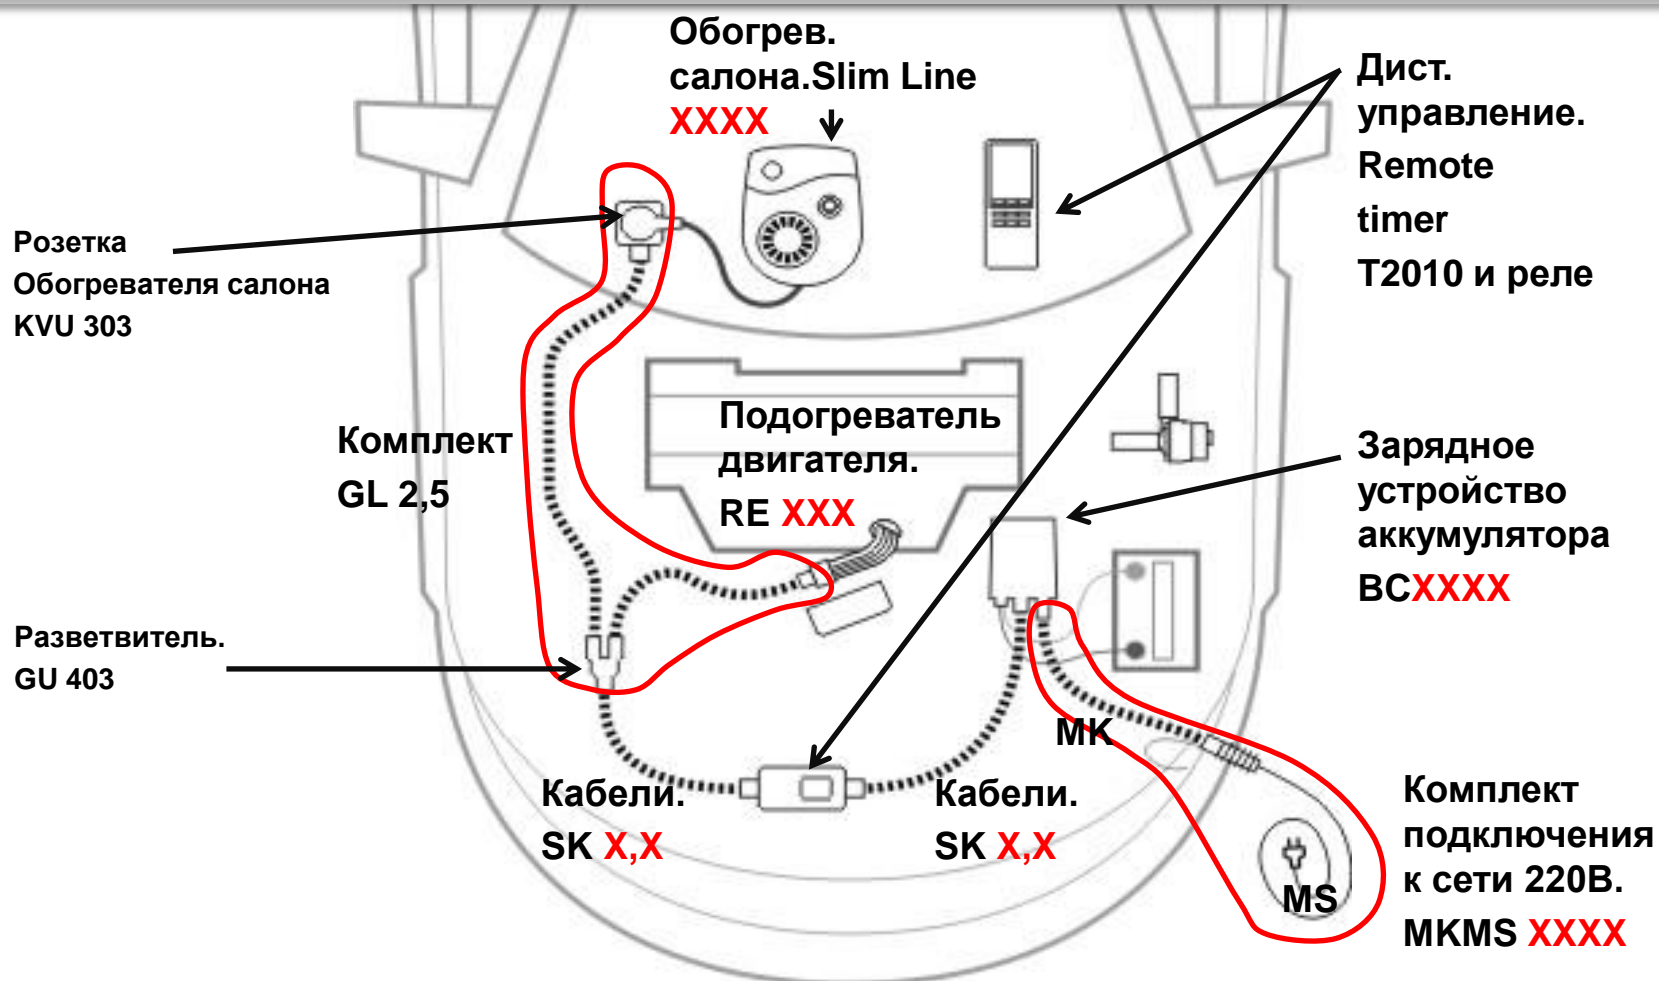

Наименования

Подогреватель двигателя во всех случаях подбирается индивидуально под автомобиль 3