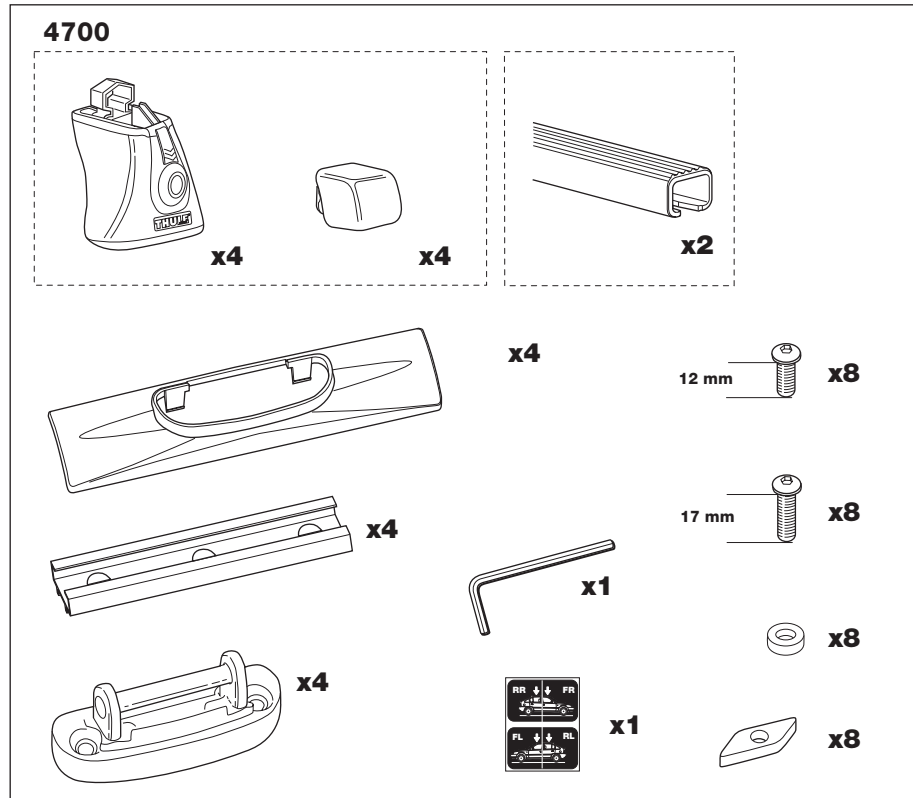

THULE[®]
SWEDEN

HONDA CRV, 5-dr SUV, 02-

- | | | | |
|------------|-----------------------------|------------|--------------------------|
| GB | Fitting instructions | SK | Návod na montáž |
| D | Montageanleitung | SLO | Navodila za pritrjevanje |
| F | Instructions de montage | HR | Uputa za sastavljanje |
| NL | Montage-instructies | HU | A felszerelés módja |
| I | Istruzioni per il montaggio | GR | Οδηγίες συναρμολόγησης |
| E | Instrucciones de montaje | TR | Montaj talimatları |
| PT | Instruções de Montagem | 中文 | 安裝說明 |
| S | Monteringsanvisning | 日本語 | 取扱(取付)説明書 |
| FIN | Asennusohje | 한국어 | 장착 지침 |
| EST | Paigaldusjuhend | ไทย | คำแนะนำการติดตั้ง |
| LAT | Stiprināšanas instrukcija | | |
| LIT | Pritvirtinimo instrukcijos | | |
| PL | Instrukcja montażu | | |
| RU | Инструкции по установке | | |
| CZ | Návod na montáž | | |

RAPID TRACKER

4206
1258-120-4206

4715
1258-1-4715

Follow me...

THULE[®]
SWEDEN

Box 69, 330 33 Hillerstorp, SWEDEN
www.thule.com

551*3DF2/501-6722-05

GB If the original-fit roof rack is used, remove these.