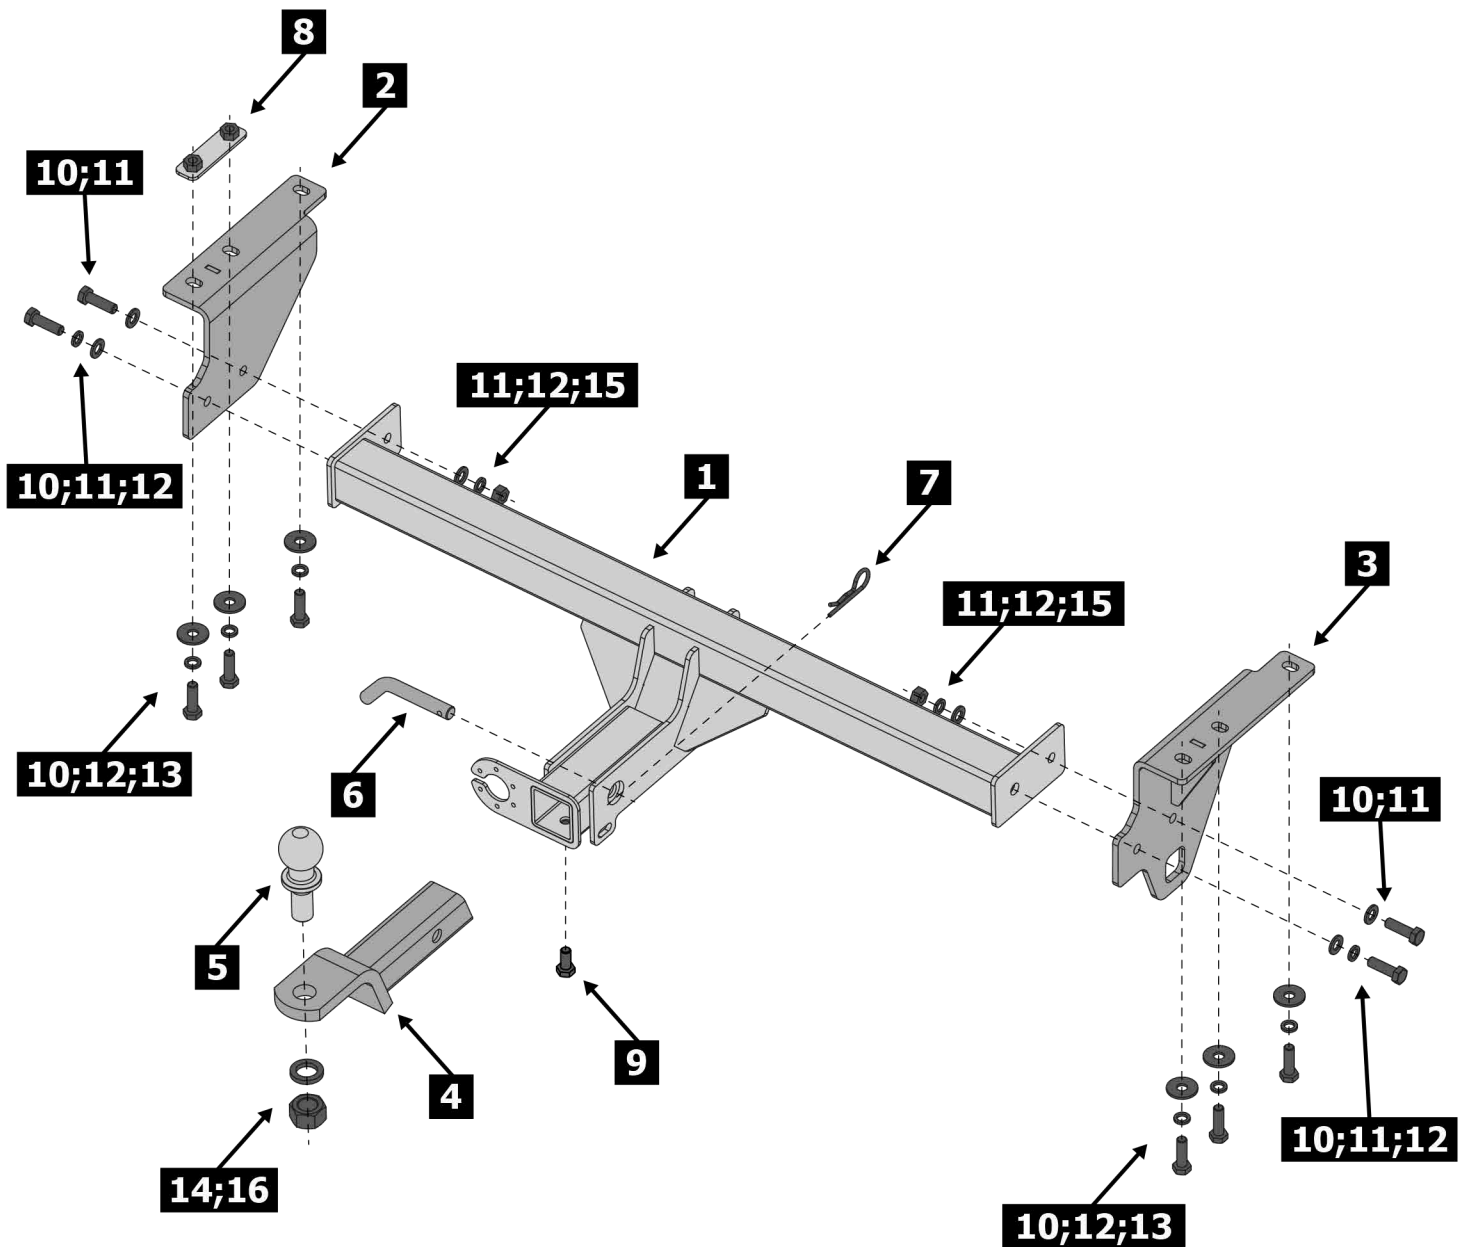

Инструкция по установке

NISSAN X-TRAIL

(2015-)

Арт.: F.4113.001

 <p>1500 kg</p>	 <p>75 kg</p>	 $D \text{ (kN)} = \frac{\text{MAX kg} \times \text{MAX kg}}{\text{MAX kg} + \text{MAX kg}} \times 0,00981$
<p>D = 8.5 kN</p>		

Вкрутить/выкрутить используя инструмент

Движение

Поворот

Вкрутить/выкрутить не затягивая

Расположение

Используемый инструмент:

S - 17
S - 19
S - 36

1	x1	Балка	
2	x1	Кронштейн балки левый	
3	x1	Кронштейн балки правый	
4	x1	Переходник	
5	x1	Шар	
6	x1	Штифт	
7	x1	Шплинт	
8	x1	Закладная пластина	
9	x1	M10x20	
10	x10	M12x40	
11	x6	∅ 12	
12	x10	∅ 12	
13	x6	∅ 12	
14	x1	∅ 24	
15	x2	M12	
16	x1	M24	