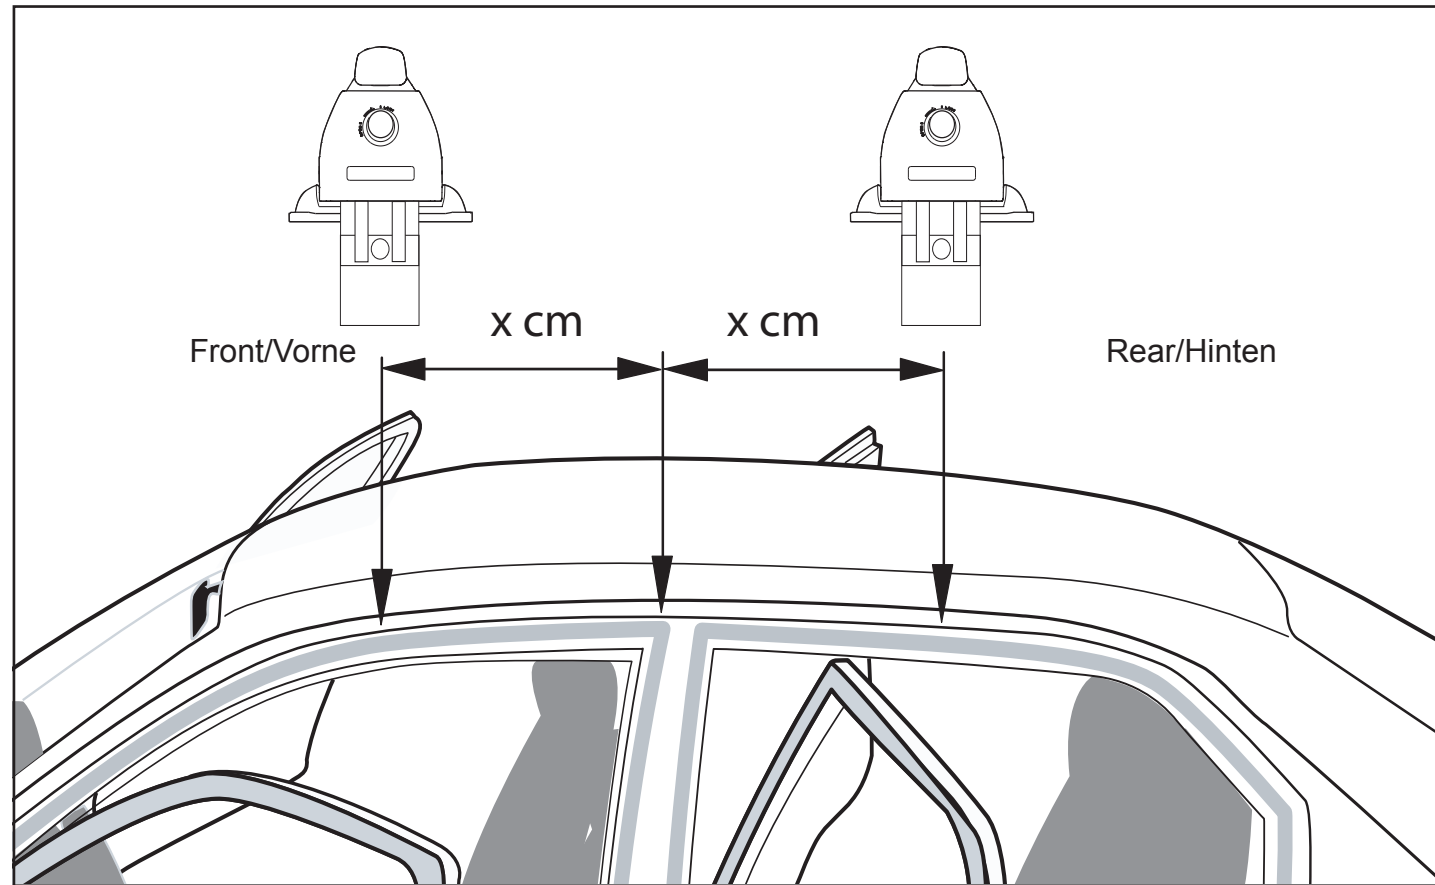

## Komplettierung Appendix Tillägg

**FK 177**

**+ BU 1**

**118 cm**

A Distance spacer / B slot cover  
A Distanz / B Schlitzschutz

| Width settings for your vehicle<br>Breiteneinstellung für Ihr Fahrzeug |       |     |     |  Spacer/Distanzen<br>A Front/Vorne |  Spacer/Distanzen<br>A Rear/Hinten |
|--|-------|-----|-----|--|--|
| NISSAN   | Tiida | 5-D | 07- | → 15,8   | 15,3   |
| NISSAN   | Tiida | 4-D | 07- | → 15,8   | 15,3   |
|  |       |     |     |  |  |
|  |       |     |     |  |  |
|  |       |     |     |  |  |
|  |       |     |     |  |  |
|  |       |     |     |  |  |
|  |       |     |     |  |  |
|  |       |     |     |  |  |
|  |       |     |     |  |  |

**A<sub>cm</sub>**

Roof rack positions on the car roof (see list)  
 Montageabstand auf dem Autodach (Siehe Liste)

|        |       |     |     | Distance/Abstand<br>Front/Vorne | Distance/Abstand<br>Rear/Hinten |
|--------|-------|-----|-----|---------------------------------|---------------------------------|
| NISSAN | Tiida | 5-D | 07- | → 30,0                          | 40,0                            |
| NISSAN | Tiida | 4-D | 07- | 30,0                            | 40,0                            |
|        |       |     |     |                                 |                                 |
|        |       |     |     |                                 |                                 |
|        |       |     |     |                                 |                                 |
|        |       |     |     |                                 |                                 |
|        |       |     |     |                                 |                                 |
|        |       |     |     |                                 |                                 |
|        |       |     |     |                                 |                                 |
|        |       |     |     |                                 |                                 |