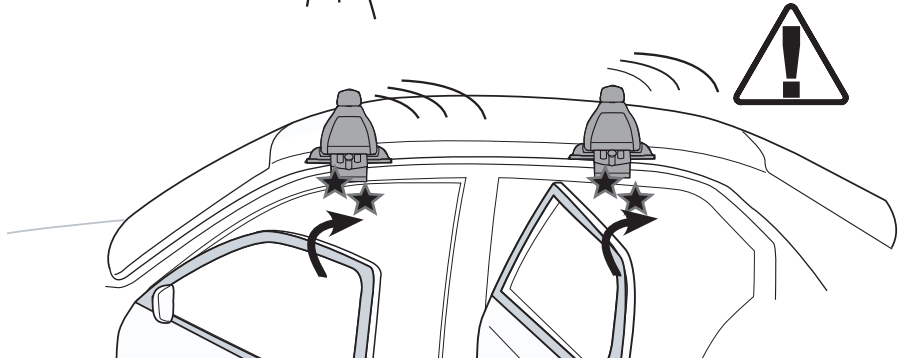

VW	Golf IV Bora I	4-5D,T	10.0 cm	7.3 cm
VW	Golf IV	3D,T	10.0 cm	10.9 cm

10

11

CHECK !

Ersatzteile • Spare parts • Reservdelar • Pièces de rechange • Запасные части
 • Varosat • Onderdeel • Piezas de recambio • Pezzi di ricambio • Części zamienne
 • Peças de substituição