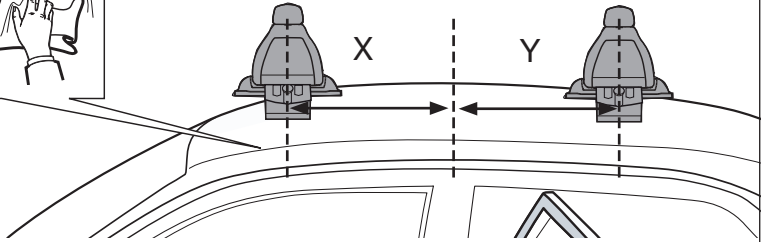

9

X Y

VW	Golf IV Bora I	4-5D,T	10.0 cm	7.3 cm
VW	Golf IV	3D,T	10.0 cm	10.9 cm