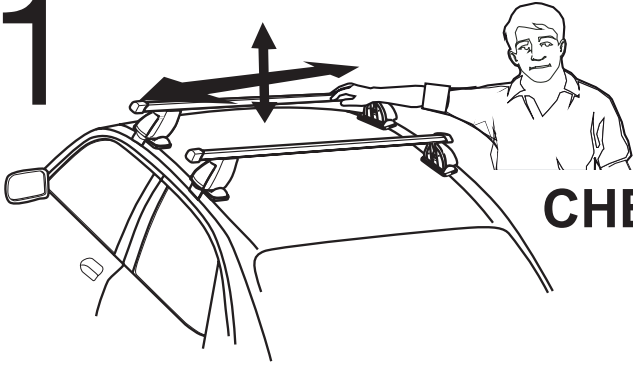

VW	Golf IV Bora I	4-5D,T	10.0 cm	7.3 cm
VW	Golf IV	3D,T	10.0 cm	10.9 cm

10

11

CHECK !

Ersatzteile • Spare parts • Reservdelar • Pièces de rechange • Запасные части
 • Varosat • Onderdeel • Piezas de recambio • Pezzi di ricambio • Części zamienne
 • Peças de substituição