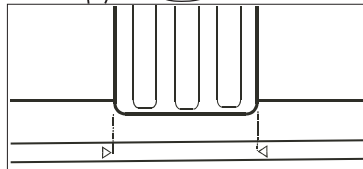

Golf IV 3d,t