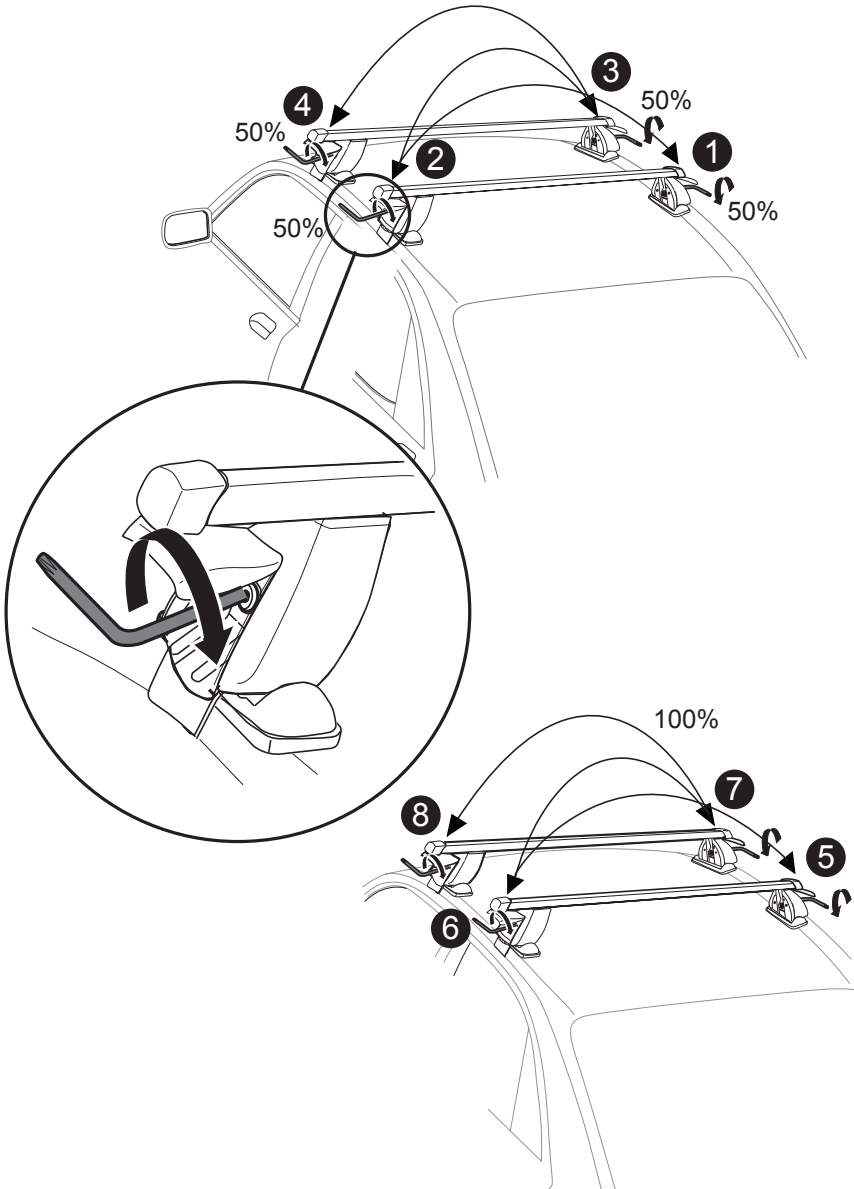

VW	Golf IV Bora I	4-5D,T	10.0 cm	7.3 cm
VW	Golf IV	3D,T	10.0 cm	10.9 cm

10

11

CHECK !

Ersatzteile • Spare parts • Reservdelar • Pièces de rechange • Запасные части
 • Varosat • Onderdeel • Piezas de recambio • Pezzi di ricambio • Części zamienne
 • Peças de substituição