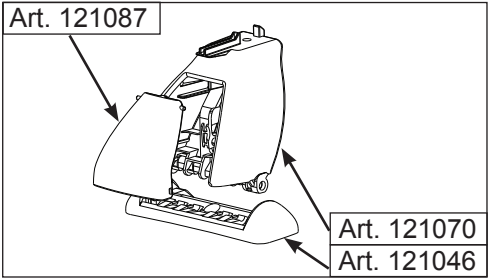

VW	Golf IV Bora I	4-5D,T	10.0 cm	7.3 cm
VW	Golf IV	3D,T	10.0 cm	10.9 cm

10

11

CHECK !

Ersatzteile • Spare parts • Reservdelar • Pièces de rechange • Запасные части
 • Varosat • Onderdeel • Piezas de recambio • Pezzi di ricambio • Części zamienne
 • Peças de substituição