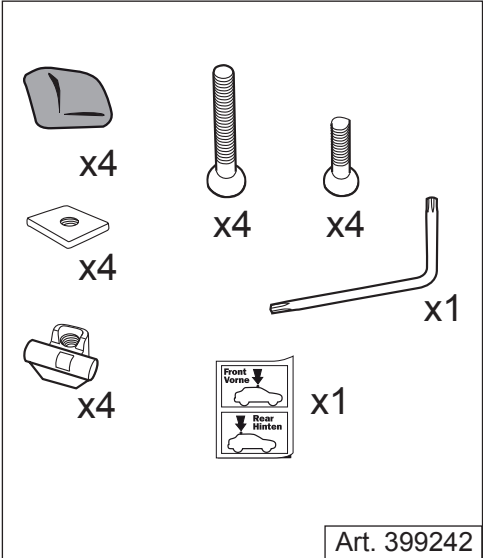

VW	Golf IV Bora I	4-5D,T	10.0 cm	7.3 cm
VW	Golf IV	3D,T	10.0 cm	10.9 cm

10

11

CHECK !

Ersatzteile • Spare parts • Reservdelar • Pièces de rechange • Запасные части
 • Varosat • Onderdeel • Piezas de recambio • Pezzi di ricambio • Części zamienne
 • Peças de substituição