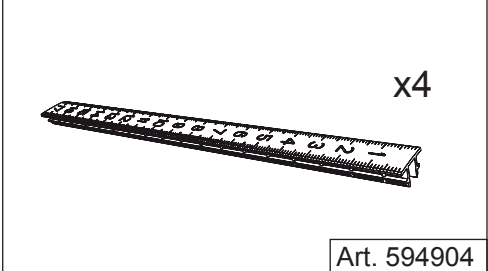

VW	Golf IV Bora I	4-5D,T	10.0 cm	7.3 cm
VW	Golf IV	3D,T	10.0 cm	10.9 cm

10

11

CHECK !

Ersatzteile • Spare parts • Reservdelar • Pièces de rechange • Запасные части
 • Varosat • Onderdeel • Piezas de recambio • Pezzi di ricambio • Części zamienne
 • Peças de substituição