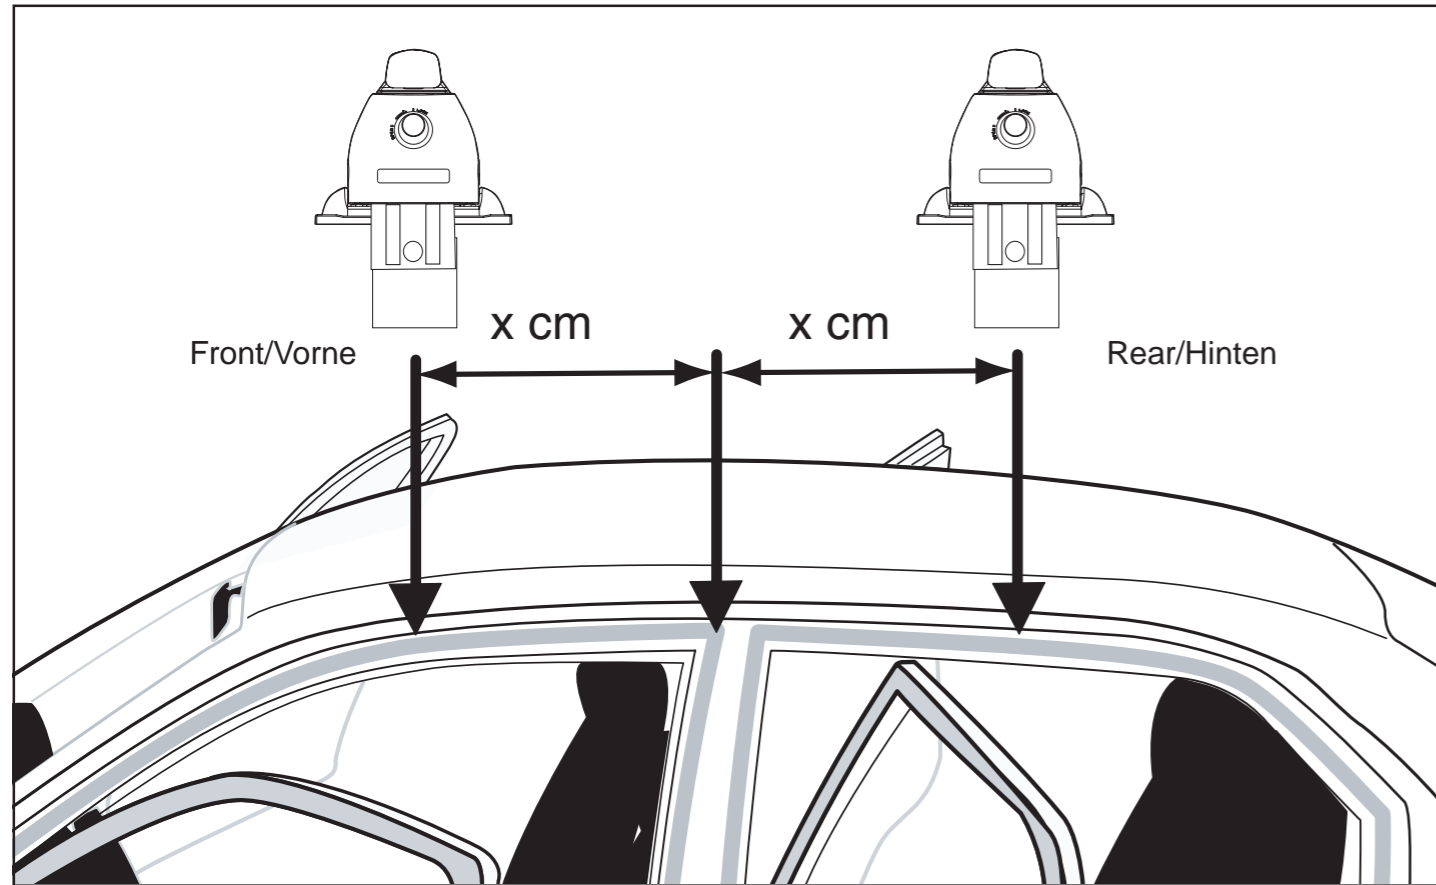

Komplettierung  
Appendix  
Tillägg

FK 80

A Distance spacer / B slot cover  
A Distanz / B Schlitzschutz

Breiteneinstellung für Ihr Fahrzeug Width settings for your vehicle			 Spacer/Distanzen A Front/Vorne	 Spacer/Distanzen A Rear/Hinten
FIAT	Multipla	99-	→ 15,8	13,0

A cm

0508-151380-2

Montageabstand auf Ihrem Autodach (Siehe Liste)  
 Roof rack positions on the roof for your vehicle (see list)

			Distance/Abstand Front/Vorne	Distance/Abstand Rear/Hinten
FIAT	Multipla	99-	→ 7	63