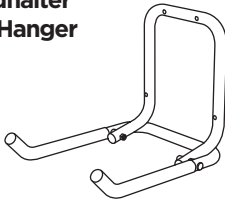

HU Tartozékok

TH อุปกรณ์เสริม

9771

Wandhalter
Wall Hanger

9772

Felgenadapter
Road Bike Adapter

528

AcuTight Drehknopf mit
Drehmomentbegrenzer
AcuTight Torque Limiter Knob