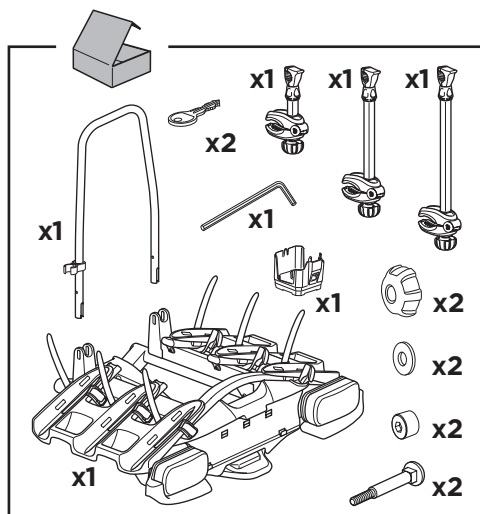

927000

—

CITY CRASH

Complies with ISO norm

18,9 kg

EN Tow bar-mounted bike carrier
DE Fahrradträger für die Anhängerkupplung
FR Porte-vélos sur boule d'attelage
NL Fietsdrager voor op de trekhaak
IT Portabicicli da installare sul gancio da traino
ES Portabicicletas de bola de remolque
PT Suporte para bicicleta para engate
SV Dragkroksmonterad cykelhållare
DK Cykelholder, der er monteret på anhængertræk
NO Hengerfestemonteerte lasteholdere
FI Vetokoukkuun kiinnitettävä polkupyöräteline
ET Haakekonsule paigaldatav jalgrattahoidik
LV Uz piekabes āķa uzstādāms velosipēdu turētājs
LT Prie gražulo tvirtinami dviračių laikikliai
PL Bagażnik rowerowy montowany na haku holowniczym
RU Устанавливаемое на фаркопе крепление для велосипедов

UK Багажник для велосипедів, що монтується на буксирній штанзі
BG Багажник за велосипеди, монтиран на теглича
CS Nosič jízdních kol s montáží na tažné zařízení
SK Nosič bicyklov s montážou na ťažné zariadenie
SL Prtljažnik za kolesa za na vlečno kljuko
HR/BiH Nosač bicikla koji se postavlja na kuku za vuču
RO Suport pentru bicicletă montat pe bara de tracțiune
HU Vonóhorogra szerelhető kerékpártartó
EL Σχάρα ποδηλάτου κοτσαστόρου
TR Çeki demirine bağlanan bisiklet taşıyıcı
HE حامل אופניים למרכב לו או תאגרה
AR حامل الدراجة للتثبيت على قضيب العطر
ZH 拖杆安装式托架
JA トウバーマウント型サイクルキャリア
KO 트우바 장착 자전거 캐리어
TH ครงยึดจับจักรยานแบบติดตั้งกับอุปกรณ์ลากพ่วงท้ายรถ