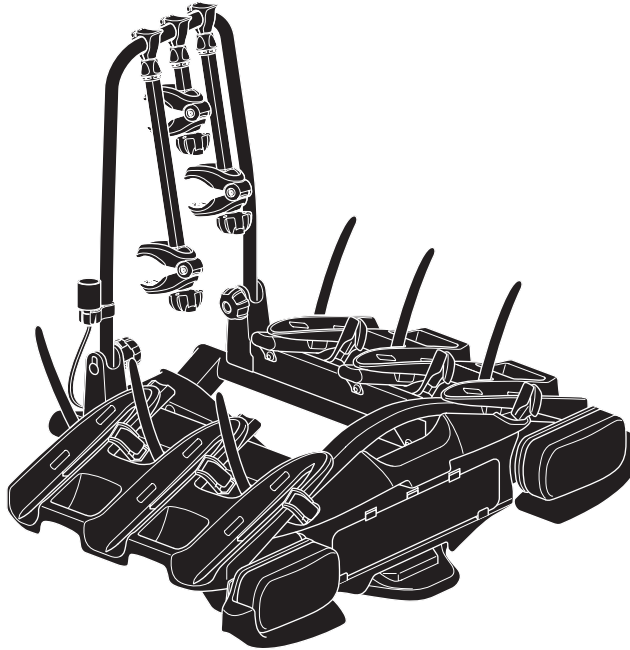

Thule VeloCompact 926, 927

> Instructions

Max
25 kg

Max
60 kg

926000

CITY CRASH

Complies with ISO norm

19,0 kg

927000

—

CITY CRASH

Complies with ISO norm

18,9 kg

EN Tow bar-mounted bike carrier
DE Fahrradträger für die Anhängerkupplung
FR Porte-vélos sur boule d'attelage
NL Fietsdrager voor op de trekhaak
IT Portabicicli da installare sul gancio da traino
ES Portabicicletas de bola de remolque
PT Suporte para bicicleta para engate
SV Dragkroksmonterad cykelhållare
DK Cykelholder, der er monteret på anhængertræk
NO Hengerfestemonteerte lasteholdere
FI Vetokoukkuun kiinnitettävä polkupyöräteline
ET Haakekonsule paigaldatav jalgrattahoidik
LV Uz piekabes āķa uzstādāms velosipēdu turētājs
LT Prie gražulo tvirtinami dviračių laikikliai
PL Bagażnik rowerowy montowany na haku holowniczym
RU Устанавливаемое на фаркопе крепление для велосипедов

UK Багажник для велосипедів, що монтується на буксирній штанзі
BG Багажник за велосипеди, монтиран на теглича
CS Nosič jízdních kol s montáží na tažné zařízení
SK Nosič bicyklov s montážou na ťažné zariadenie
SL Prtljažnik za kolesa za na vlečno kljuko
HR/BiH Nosač bicikla koji se postavlja na kuku za vuču
RO Suport pentru bicicletă montat pe bara de tracțiune
HU Vonóhorogra szerelhető kerékpártartó
EL Σχάρα ποδηλάτου κοτσαστόρου
TR Çeki demirine bağlanan bisiklet taşıyıcı
HE حامل אופניים למרכב לו או תאגרה
AR حامل الدراجة للتثبيت على قضيب العطر
ZH 拖杆安装式托架
JA トウバーマウント型サイクルキャリア
KO 트우바 장착 자전거 캐리어
TH ครงยึดจับจักรยานแบบติดตั้งกับอุปกรณ์ลากพ่วงท้ายรถ