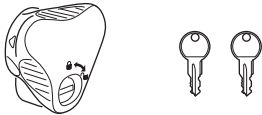

HU Tartozékok

TH อุปกรณ์เสริม

9771

Wandhalter
Wall Hanger

9772

Felgenadapter
Road Bike Adapter

528

AcuTight Drehknopf mit
Drehmomentbegrenzer
AcuTight Torque Limiter Knob