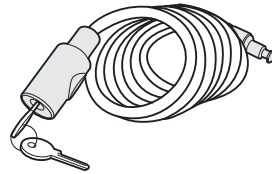

538

Kabelschloss
Locking wire