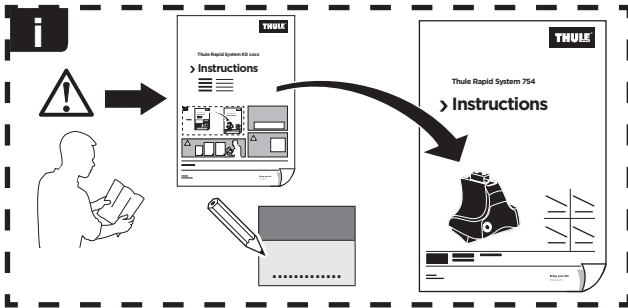

Thule Rapid System Kit 1713

> Instructions

SKODA Rapid, 5-dr Hatchback, 13-
SEAT Toledo, 5-dr Hatchback, 13-

ISO 11154-E

141713

C.20130320
519-1713-02

Bring your life
thule.com

1

	X (scale)	X (mm)	X (inch)
SKODA Rapid , 5-dr Hatchback, 13-	41	1061	41 ³ / ₄
SEAT Toledo , 5-dr Hatchback, 13-	41	1061	41 ³ / ₄

	Y (scale)	Y (mm)	Y (inch)
SKODA Rapid , 5-dr Hatchback, 13-	38,5	1036	40 ³ / ₄
SEAT Toledo , 5-dr Hatchback, 13-	38,5	1036	40 ³ / ₄