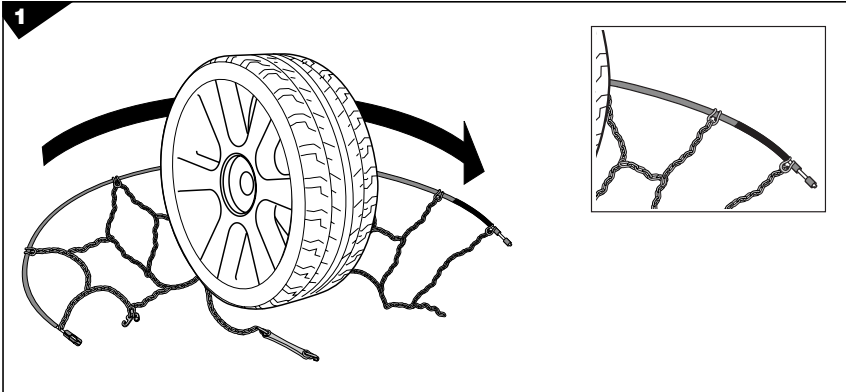

instructions

19 800 378

OPTIONAL

OPTIONAL

i INSTRUCTIONS AND RECOMMENDATIONS FOR USE

Thule S.p.A. Viale Lombardia, 8
23847 Molteno - ITALY
www.thule.com