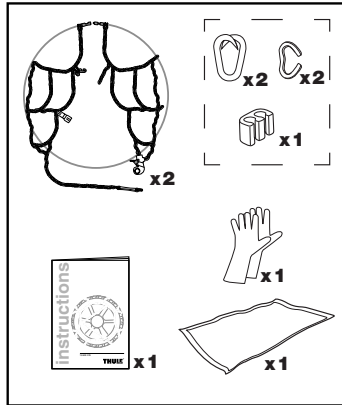

instructions

19 800 378

OPTIONAL

OPTIONAL

i INSTRUCTIONS AND RECOMMENDATIONS FOR USE

Thule S.p.A. Viale Lombardia, 8
23847 Molteno - ITALY
www.thule.com