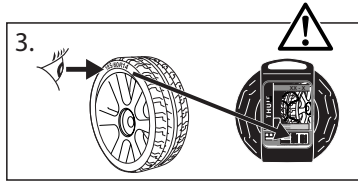

instructions

19 800 378

OPTIONAL

OPTIONAL

i INSTRUCTIONS AND RECOMMENDATIONS FOR USE

Thule S.p.A. Viale Lombardia, 8
23847 Molteno - ITALY
www.thule.com