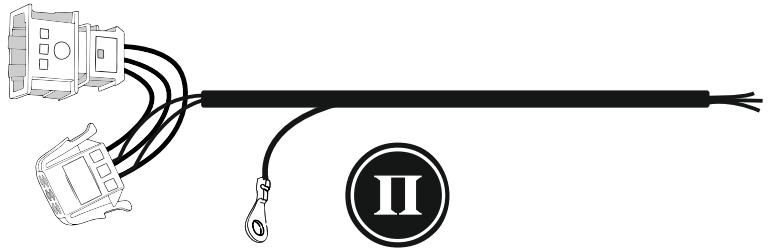

КА СW 71 101 020

ИНСТРУКЦИЯ ПО МОНТАЖУ комплекта электропроводки для фаркопа с 7-ми контактной розеткой (ГОСТ 9200-76)

Для Lada Kalina SD/ WAG/ HB 2004-2018

1.
2.

3.

!

!

!