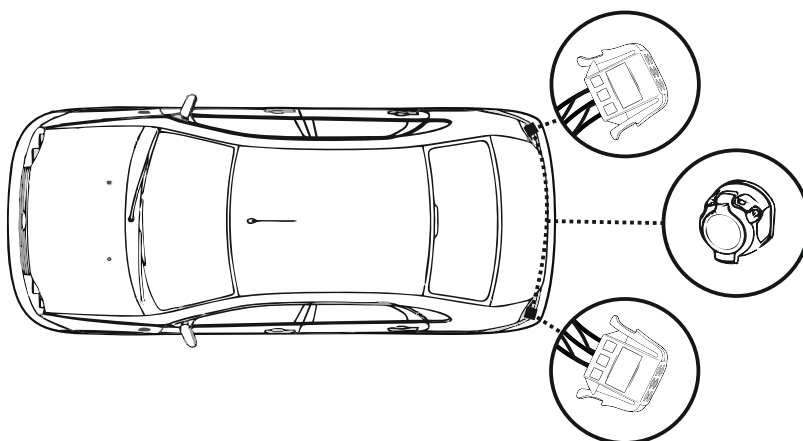

!

!

( ) .

(

!

!

),
CODE
CODE ( )