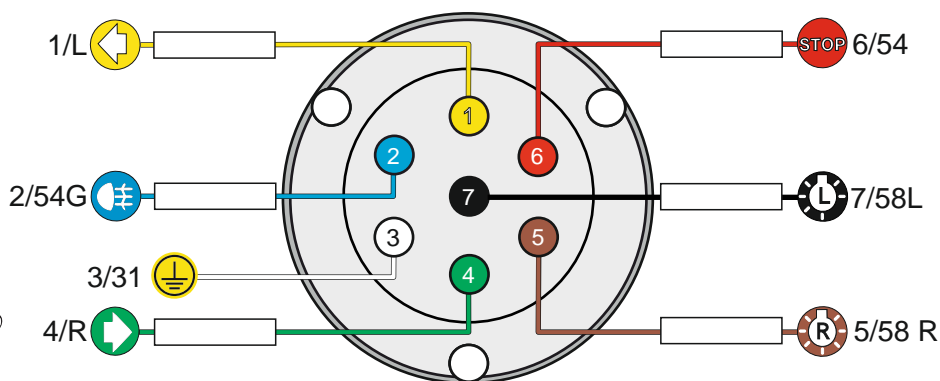

КА СW 71 101 020

ИНСТРУКЦИЯ ПО МОНТАЖУ комплекта электропроводки для фаркопа с 7-ми контактной розеткой (ГОСТ 9200-76)

Для Lada Kalina SD/ WAG/ HB 2004-2018

1.
2.

3.

!

!

!

3/31

4/R

5/58-R

6/54

7/58-L

21W

2x21W

21W

21W

2x21W

21W

-

← 10 см минимально от кабеля →