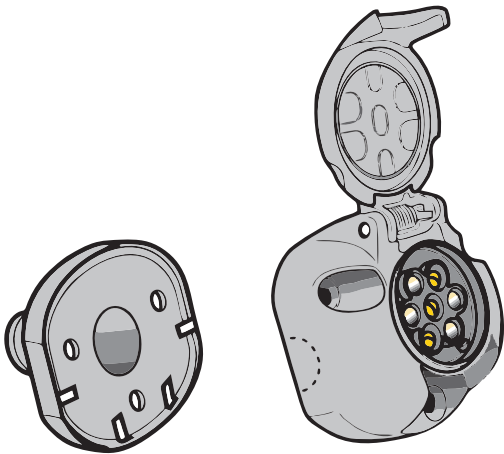

КА СW 71 101 020

ИНСТРУКЦИЯ ПО МОНТАЖУ комплекта электропроводки для фаркопа с 7-ми контактной розеткой (ГОСТ 9200-76)

Для Lada Kalina SD/ WAG/ HB 2004-2018

1.
2.

3.

!

!

!

() .

(

!

!

),
CODE
CODE ()

9200-76

1/L

2

21W

2x21W

21W

-

← 10 см минимально от кабеля →