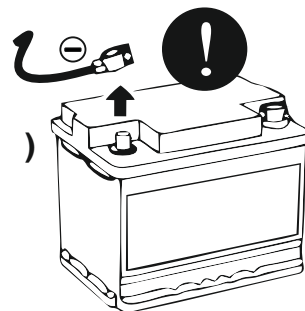

!

!

( ) .

(

!

!

),
CODE
CODE ( )