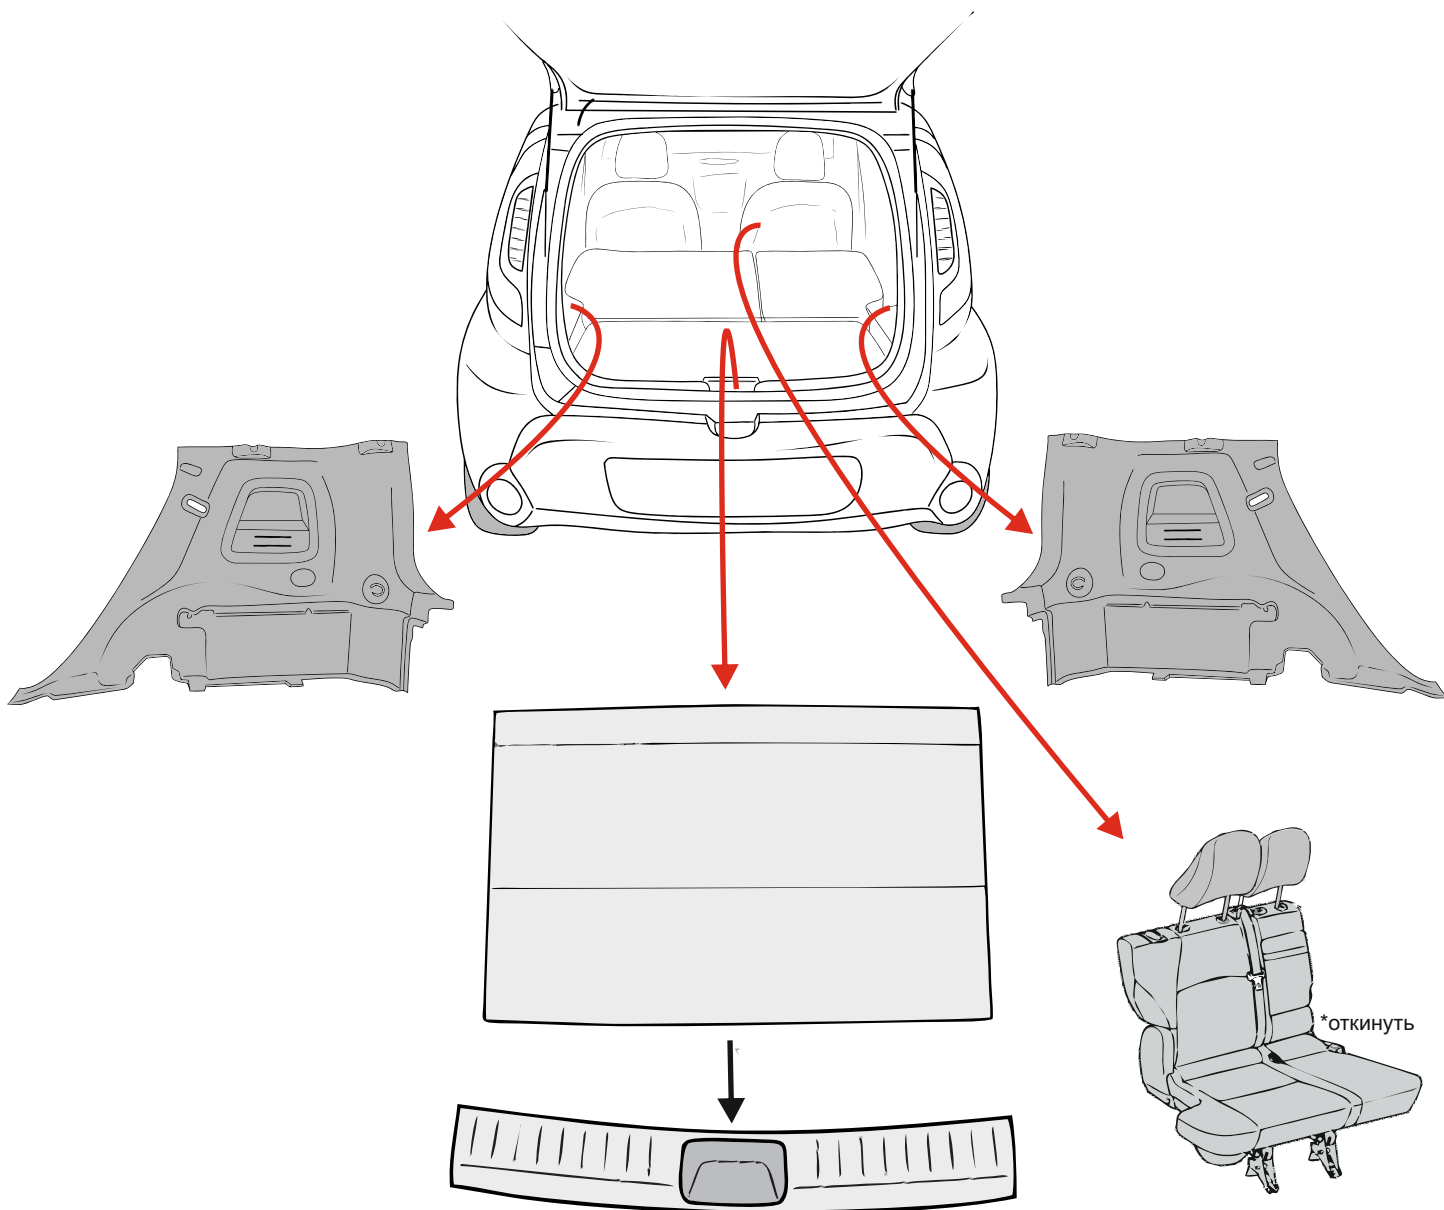

КА CW 71 110 003

ИНСТРУКЦИЯ ПО МОНТАЖУ комплекта электропроводки для фаркопа с 7-ми контактной розеткой

Для Kia Soul 2008-2014

1. Работы по монтажу должны производиться в сертифицированных установочных центрах.
2. Качество установки должно быть максимально нацелено на безопасность использования и эксплуатации. Гарантия без заполненного и подписанного паспорта, установщиком и владельцем устройства об ознакомлении с данным паспортом, не осуществляется.
3. Все провода, смонтированные в автомобиле, в т.ч. выходящие за пределы кузова, должны быть надёжно закреплены и защищены от механических и прочих повреждений в процессе эксплуатации.

левая

правая

ГОСТ 9200-76							
	1/L	2	3/31	4/R	5/58-R	6/54	7/58-L
	21W	2x21W		21W	21W	2x21W	21W
	жёлтый	синий	белый	зелёный	кор-вый	красный	чёрный

После монтажа проведите проверку правильности присоединения электропроводки тестером с нагрузкой или лампами соответствующей мощности. Сборку производите в обратном порядке.