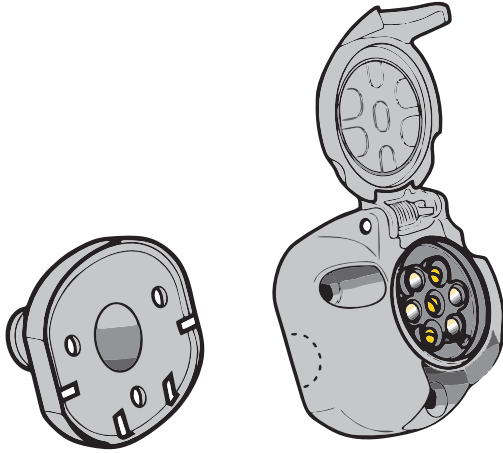

КА CW 71 110 003

ИНСТРУКЦИЯ ПО МОНТАЖУ комплекта электропроводки для фаркопа с 7-ми контактной розеткой

Для Kia Soul 2008-2014

1. Работы по монтажу должны производиться в сертифицированных установочных центрах.
2. Качество установки должно быть максимально нацелено на безопасность использования и эксплуатации. Гарантия без заполненного и подписанного паспорта, установщиком и владельцем устройства об ознакомлении с данным паспортом, не осуществляется.
3. Все провода, смонтированные в автомобиле, в т.ч. выходящие за пределы кузова, должны быть надёжно закреплены и защищены от механических и прочих повреждений в процессе эксплуатации.

ВАЖНО!

Отключение аккумуляторной батареи может вызвать потерю данных, сохранённых в электронных компонентах транспортного средства.

Что входит в комплект

Внимание!

Перед началом работ отключить минусовую клемму от аккумулятора автомобиля! При несоблюдении данного требования блоки управления электрической системой транспортного средства могут быть повреждены! Отключение аккумулятора может повлечь блокировку головного устройства (штатная магнитола автомобиля) и может потребовать необходимость введения секретного CODE (кода). Перед началом работ убедитесь, что CODE (кода) вам известен!

левая

правая

ГОСТ 9200-76							
	1/L	2	3/31	4/R	5/58-R	6/54	7/58-L
	21W	2x21W		21W	21W	2x21W	21W
	жёлтый	синий	белый	зелёный	кор-вый	красный	чёрный

После монтажа проведите проверку правильности присоединения электропроводки тестером с нагрузкой или лампами соответствующей мощности. Сборку производите в обратном порядке.