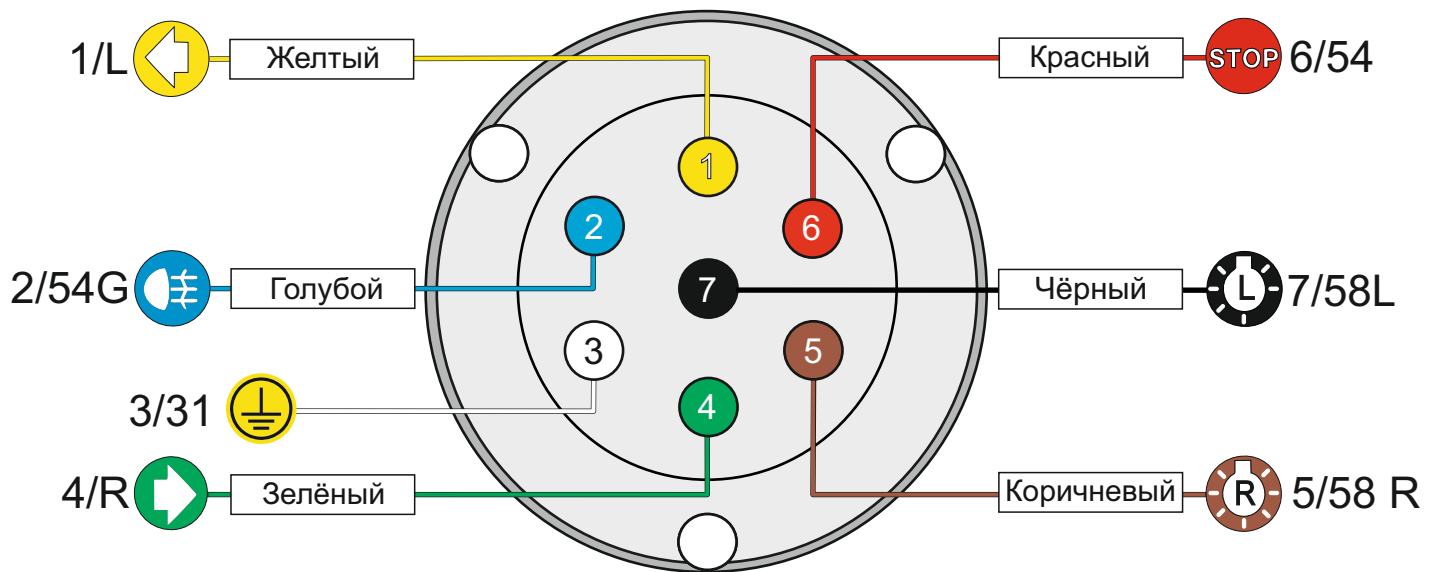

КА CW 71 110 003

ИНСТРУКЦИЯ ПО МОНТАЖУ комплекта электропроводки для фаркопа с 7-ми контактной розеткой

Для Kia Soul 2008-2014

1. Работы по монтажу должны производиться в сертифицированных установочных центрах.
2. Качество установки должно быть максимально нацелено на безопасность использования и эксплуатации. Гарантия без заполненного и подписанного паспорта, установщиком и владельцем устройства об ознакомлении с данным паспортом, не осуществляется.
3. Все провода, смонтированные в автомобиле, в т.ч. выходящие за пределы кузова, должны быть надёжно закреплены и защищены от механических и прочих повреждений в процессе эксплуатации.

левая

правая

ГОСТ 9200-76							
	1/L	2	3/31	4/R	5/58-R	6/54	7/58-L
	21W	2x21W		21W	21W	2x21W	21W
	жёлтый	синий	белый	зелёный	кор-вый	красный	чёрный

После монтажа проведите проверку правильности присоединения электропроводки тестером с нагрузкой или лампами соответствующей мощности. Сборку производите в обратном порядке.