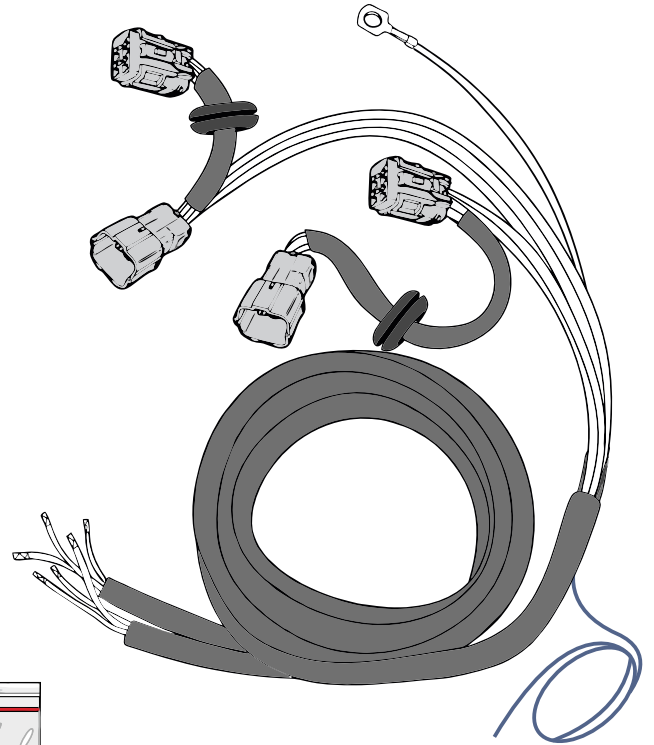

КА CW 71 110 003

ИНСТРУКЦИЯ ПО МОНТАЖУ комплекта электропроводки для фаркопа с 7-ми контактной розеткой

Для Kia Soul 2008-2014

1. Работы по монтажу должны производиться в сертифицированных установочных центрах.
2. Качество установки должно быть максимально нацелено на безопасность использования и эксплуатации. Гарантия без заполненного и подписанного паспорта, установщиком и владельцем устройства об ознакомлении с данным паспортом, не осуществляется.
3. Все провода, смонтированные в автомобиле, в т.ч. выходящие за пределы кузова, должны быть надёжно закреплены и защищены от механических и прочих повреждений в процессе эксплуатации.

ВАЖНО!

Отключение аккумуляторной батареи может вызвать потерю данных, сохранённых в электронных компонентах транспортного средства.

Что входит в комплект

Внимание!

Перед началом работ отключить минусовую клемму от аккумулятора автомобиля! При несоблюдении данного требования блоки управления электрической системой транспортного средства могут быть повреждены! Отключение аккумулятора может повлечь блокировку головного устройства (штатная магнитола автомобиля) и может потребовать необходимость введения секретного CODE (кода). Перед началом работ убедитесь, что CODE (кода) вам известен!

левая

правая

ГОСТ 9200-76							
	1/L	2	3/31	4/R	5/58-R	6/54	7/58-L
	21W	2x21W		21W	21W	2x21W	21W
	жёлтый	синий	белый	зелёный	кор-вый	красный	чёрный

После монтажа проведите проверку правильности присоединения электропроводки тестером с нагрузкой или лампами соответствующей мощности. Сборку производите в обратном порядке.