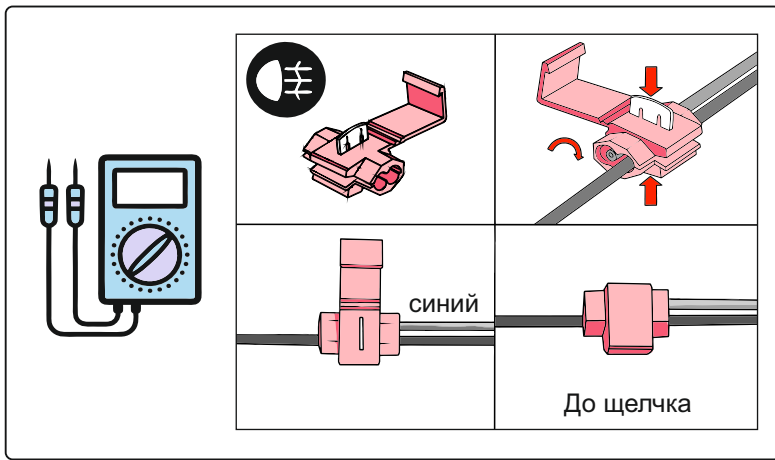

КА CW 71 110 003

ИНСТРУКЦИЯ ПО МОНТАЖУ комплекта электропроводки для фаркопа с 7-ми контактной розеткой

Для Kia Soul 2008-2014

1. Работы по монтажу должны производиться в сертифицированных установочных центрах.
2. Качество установки должно быть максимально нацелено на безопасность использования и эксплуатации. Гарантия без заполненного и подписанного паспорта, установщиком и владельцем устройства об ознакомлении с данным паспортом, не осуществляется.
3. Все провода, смонтированные в автомобиле, в т.ч. выходящие за пределы кузова, должны быть надёжно закреплены и защищены от механических и прочих повреждений в процессе эксплуатации.

ВАЖНО!

Отключение аккумуляторной батареи может вызвать потерю данных, сохранённых в электронных компонентах транспортного средства.

Что входит в комплект

Внимание!

Перед началом работ отключить минусовую клемму от аккумулятора автомобиля! При несоблюдении данного требования блоки управления электрической системой транспортного средства могут быть повреждены! Отключение аккумулятора может повлечь блокировку головного устройства (штатная магнитола автомобиля) и может потребовать необходимость введения секретного CODE (кода). Перед началом работ убедитесь, что CODE (кода) вам известен!

левая

правая

ГОСТ 9200-76							
	1/L	2	3/31	4/R	5/58-R	6/54	7/58-L
	21W	2x21W		21W	21W	2x21W	21W
	жёлтый	синий	белый	зелёный	кор-вый	красный	чёрный

После монтажа проведите проверку правильности присоединения электропроводки тестером с нагрузкой или лампами соответствующей мощности. Сборку производите в обратном порядке.