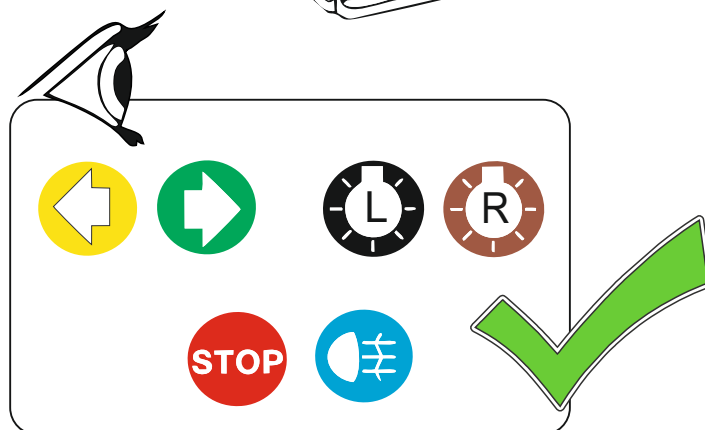

КА CW 71 110 003

ИНСТРУКЦИЯ ПО МОНТАЖУ комплекта электропроводки для фаркопа с 7-ми контактной розеткой

Для Kia Soul 2008-2014

1. Работы по монтажу должны производиться в сертифицированных установочных центрах.
2. Качество установки должно быть максимально нацелено на безопасность использования и эксплуатации. Гарантия без заполненного и подписанного паспорта, установщиком и владельцем устройства об ознакомлении с данным паспортом, не осуществляется.
3. Все провода, смонтированные в автомобиле, в т.ч. выходящие за пределы кузова, должны быть надёжно закреплены и защищены от механических и прочих повреждений в процессе эксплуатации.

ВАЖНО!

Отключение аккумуляторной батареи может вызвать потерю данных, сохранённых в электронных компонентах транспортного средства.

Что входит в комплект

Внимание!

Перед началом работ отключить минусовую клемму от аккумулятора автомобиля! При несоблюдении данного требования блоки управления электрической системой транспортного средства могут быть повреждены! Отключение аккумулятора может повлечь блокировку головного устройства (штатная магнитола автомобиля) и может потребовать необходимость введения секретного CODE (кода). Перед началом работ убедитесь, что CODE (кода) вам известен!

левая

правая

ГОСТ 9200-76							
	1/L	2	3/31	4/R	5/58-R	6/54	7/58-L
	21W	2x21W		21W	21W	2x21W	21W
	жёлтый	синий	белый	зелёный	кор-вый	красный	чёрный

После монтажа проведите проверку правильности присоединения электропроводки тестером с нагрузкой или лампами соответствующей мощности. Сборку производите в обратном порядке.