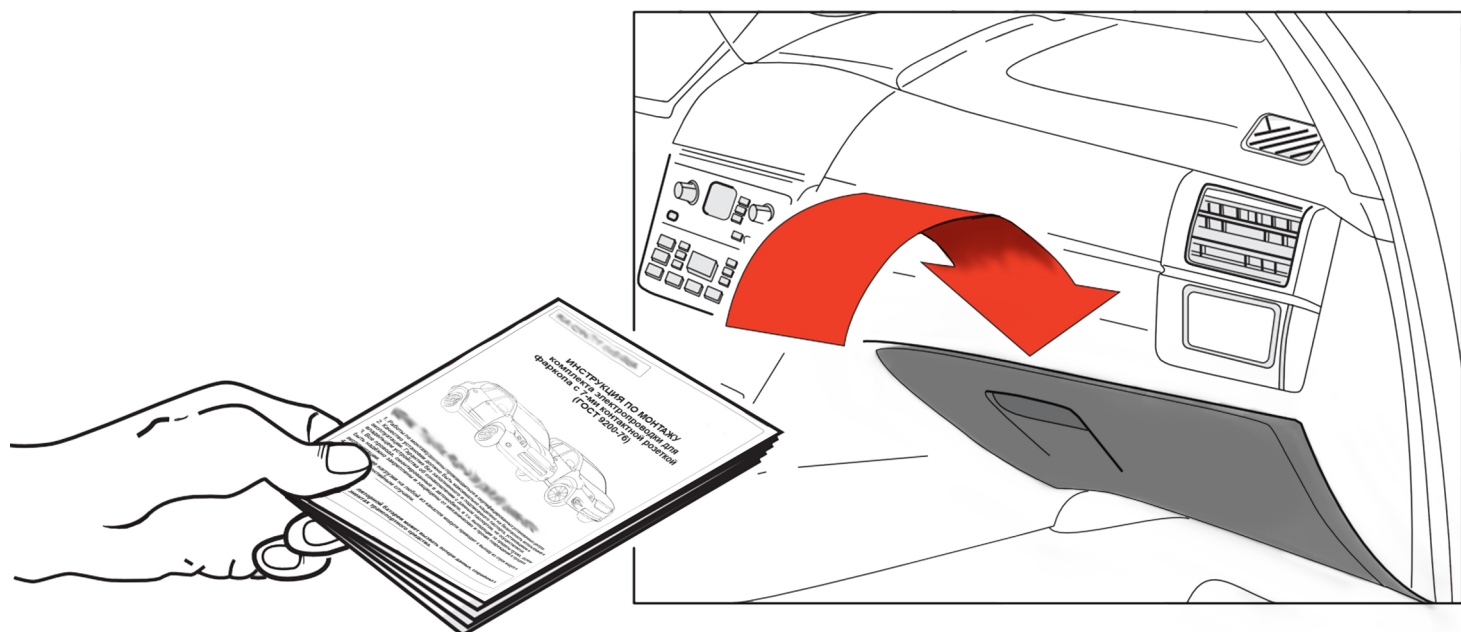

левая

правая

ГОСТ 9200-76							
	1/L	2	3/31	4/R	5/58-R	6/54	7/58-L
	21W	2x21W		21W	21W	2x21W	21W
	жёлтый	синий	белый	зелёный	кор-вый	красный	чёрный

После монтажа проведите проверку правильности присоединения электропроводки тестером с нагрузкой или лампами соответствующей мощности. Сборку производите в обратном порядке.