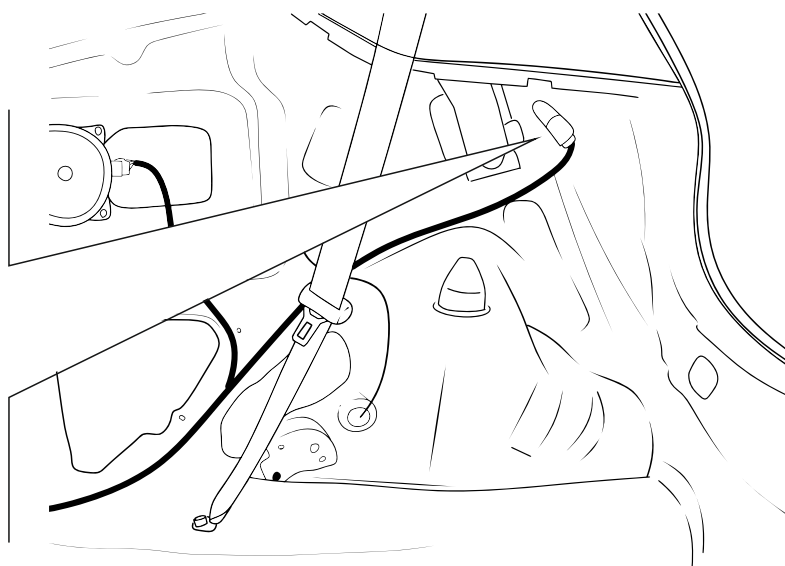

КА CW 71 110 003

ИНСТРУКЦИЯ ПО МОНТАЖУ комплекта электропроводки для фаркопа с 7-ми контактной розеткой

Для Kia Soul 2008-2014

1. Работы по монтажу должны производиться в сертифицированных установочных центрах.
2. Качество установки должно быть максимально нацелено на безопасность использования и эксплуатации. Гарантия без заполненного и подписанного паспорта, установщиком и владельцем устройства об ознакомлении с данным паспортом, не осуществляется.
3. Все провода, смонтированные в автомобиле, в т.ч. выходящие за пределы кузова, должны быть надёжно закреплены и защищены от механических и прочих повреждений в процессе эксплуатации.

ВАЖНО!

Отключение аккумуляторной батареи может вызвать потерю данных, сохранённых в электронных компонентах транспортного средства.

Что входит в комплект

Внимание!

Перед началом работ отключить минусовую клемму от аккумулятора автомобиля! При несоблюдении данного требования блоки управления электрической системой транспортного средства могут быть повреждены! Отключение аккумулятора может повлечь блокировку головного устройства (штатная магнитола автомобиля) и может потребовать необходимость введения секретного CODE (кода). Перед началом работ убедитесь, что CODE (кода) вам известен!

левая

правая

ГОСТ 9200-76							
	1/L	2	3/31	4/R	5/58-R	6/54	7/58-L
	21W	2x21W		21W	21W	2x21W	21W
	жёлтый	синий	белый	зелёный	кор-вый	красный	чёрный

После монтажа проведите проверку правильности присоединения электропроводки тестером с нагрузкой или лампами соответствующей мощности. Сборку производите в обратном порядке.