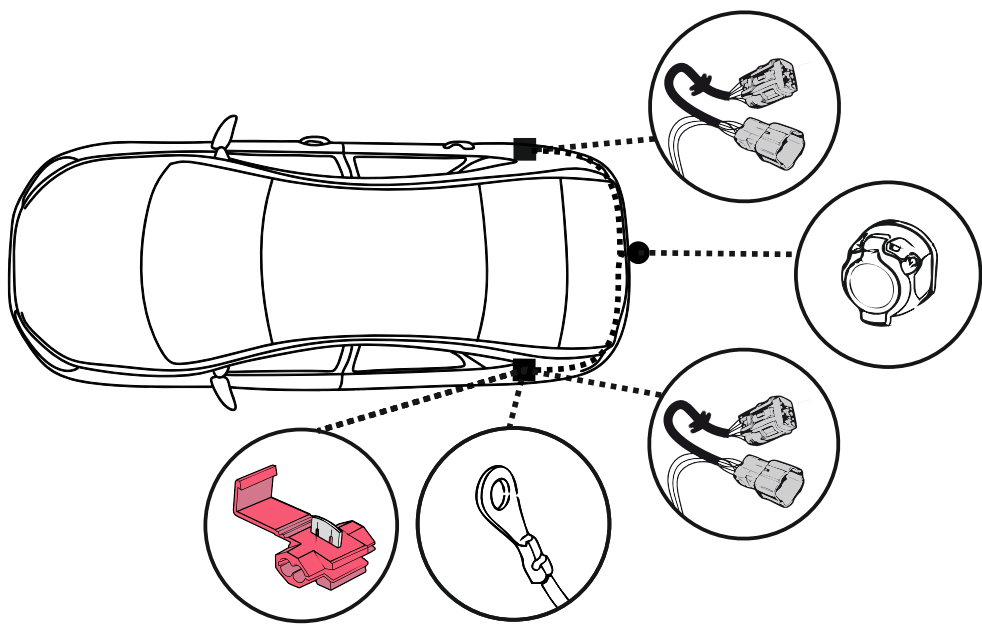

КА CW 71 110 003

ИНСТРУКЦИЯ ПО МОНТАЖУ комплекта электропроводки для фаркопа с 7-ми контактной розеткой

Для Kia Soul 2008-2014

1. Работы по монтажу должны производиться в сертифицированных установочных центрах.
2. Качество установки должно быть максимально нацелено на безопасность использования и эксплуатации. Гарантия без заполненного и подписанного паспорта, установщиком и владельцем устройства об ознакомлении с данным паспортом, не осуществляется.
3. Все провода, смонтированные в автомобиле, в т.ч. выходящие за пределы кузова, должны быть надёжно закреплены и защищены от механических и прочих повреждений в процессе эксплуатации.

ВАЖНО!

Отключение аккумуляторной батареи может вызвать потерю данных, сохранённых в электронных компонентах транспортного средства.

Что входит в комплект

Внимание!

Перед началом работ отключить минусовую клемму от аккумулятора автомобиля! При несоблюдении данного требования блоки управления электрической системой транспортного средства могут быть повреждены! Отключение аккумулятора может повлечь блокировку головного устройства (штатная магнитола автомобиля) и может потребовать необходимость введения секретного CODE (кода). Перед началом работ убедитесь, что CODE (кода) вам известен!