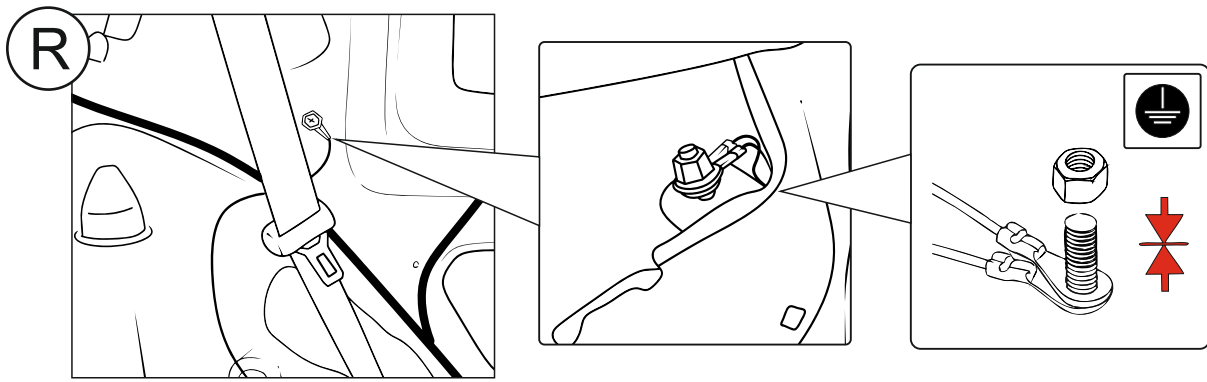

КА CW 71 110 003

ИНСТРУКЦИЯ ПО МОНТАЖУ комплекта электропроводки для фаркопа с 7-ми контактной розеткой

Для Kia Soul 2008-2014

1. Работы по монтажу должны производиться в сертифицированных установочных центрах.
2. Качество установки должно быть максимально нацелено на безопасность использования и эксплуатации. Гарантия без заполненного и подписанного паспорта, установщиком и владельцем устройства об ознакомлении с данным паспортом, не осуществляется.
3. Все провода, смонтированные в автомобиле, в т.ч. выходящие за пределы кузова, должны быть надёжно закреплены и защищены от механических и прочих повреждений в процессе эксплуатации.

ВАЖНО!

Отключение аккумуляторной батареи может вызвать потерю данных, сохранённых в электронных компонентах транспортного средства.

Что входит в комплект

Внимание!

Перед началом работ отключить минусовую клемму от аккумулятора автомобиля! При несоблюдении данного требования блоки управления электрической системой транспортного средства могут быть повреждены! Отключение аккумулятора может повлечь блокировку головного устройства (штатная магнитола автомобиля) и может потребовать необходимость введения секретного CODE (кода). Перед началом работ убедитесь, что CODE (кода) вам известен!

левая

правая

ГОСТ 9200-76							
	1/L	2	3/31	4/R	5/58-R	6/54	7/58-L
	21W	2x21W		21W	21W	2x21W	21W
	жёлтый	синий	белый	зелёный	кор-вый	красный	чёрный

После монтажа проведите проверку правильности присоединения электропроводки тестером с нагрузкой или лампами соответствующей мощности. Сборку производите в обратном порядке.