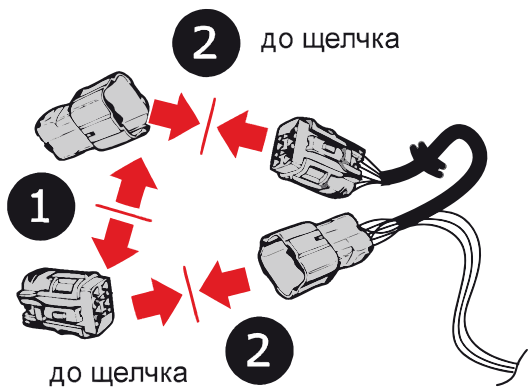

КА CW 71 110 003

ИНСТРУКЦИЯ ПО МОНТАЖУ комплекта электропроводки для фаркопа с 7-ми контактной розеткой

Для Kia Soul 2008-2014

1. Работы по монтажу должны производиться в сертифицированных установочных центрах.
2. Качество установки должно быть максимально нацелено на безопасность использования и эксплуатации. Гарантия без заполненного и подписанного паспорта, установщиком и владельцем устройства об ознакомлении с данным паспортом, не осуществляется.
3. Все провода, смонтированные в автомобиле, в т.ч. выходящие за пределы кузова, должны быть надёжно закреплены и защищены от механических и прочих повреждений в процессе эксплуатации.

ВАЖНО!

Отключение аккумуляторной батареи может вызвать потерю данных, сохранённых в электронных компонентах транспортного средства.

Что входит в комплект

Внимание!

Перед началом работ отключить минусовую клемму от аккумулятора автомобиля! При несоблюдении данного требования блоки управления электрической системой транспортного средства могут быть повреждены! Отключение аккумулятора может повлечь блокировку головного устройства (штатная магнитола автомобиля) и может потребовать необходимость введения секретного CODE (кода). Перед началом работ убедитесь, что CODE (кода) вам известен!

левая

правая

ГОСТ 9200-76							
	1/L	2	3/31	4/R	5/58-R	6/54	7/58-L
	21W	2x21W		21W	21W	2x21W	21W
	жёлтый	синий	белый	зелёный	кор-вый	красный	чёрный

После монтажа проведите проверку правильности присоединения электропроводки тестером с нагрузкой или лампами соответствующей мощности. Сборку производите в обратном порядке.