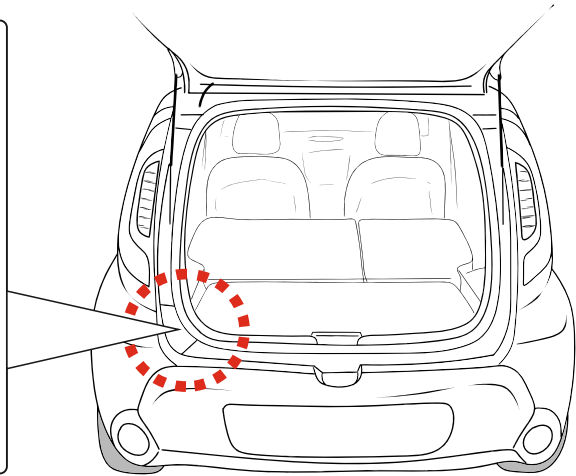

ГОСТ 9200-76							
	1/L	2	3/31	4/R	5/58-R	6/54	7/58-L
	21W	2x21W		21W	21W	2x21W	21W
	жёлтый	синий	белый	зелёный	кор-вый	красный	чёрный