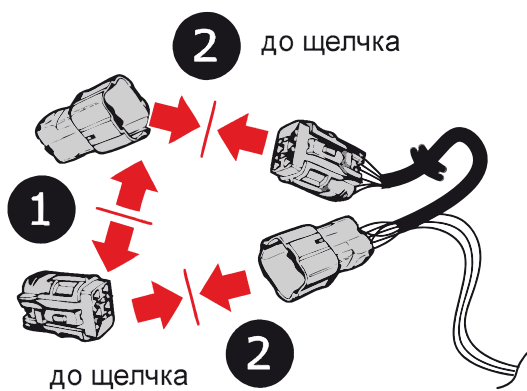

КА CW 71 110 003

ИНСТРУКЦИЯ ПО МОНТАЖУ комплекта электропроводки для фаркопа с 7-ми контактной розеткой

Для Kia Soul 2008-2014

1. Работы по монтажу должны производиться в сертифицированных установочных центрах.
2. Качество установки должно быть максимально нацелено на безопасность использования и эксплуатации. Гарантия без заполненного и подписанного паспорта, установщиком и владельцем устройства об ознакомлении с данным паспортом, не осуществляется.
3. Все провода, смонтированные в автомобиле, в т.ч. выходящие за пределы кузова, должны быть надёжно закреплены и защищены от механических и прочих повреждений в процессе эксплуатации.

ВАЖНО!

Отключение аккумуляторной батареи может вызвать потерю данных, сохранённых в электронных компонентах транспортного средства.

Что входит в комплект

Внимание!

Перед началом работ отключить минусовую клемму от аккумулятора автомобиля! При несоблюдении данного требования блоки управления электрической системой транспортного средства могут быть повреждены! Отключение аккумулятора может повлечь блокировку головного устройства (штатная магнитола автомобиля) и может потребовать необходимость введения секретного CODE (кода). Перед началом работ убедитесь, что CODE (кода) вам известен!

левая

правая

ГОСТ 9200-76							
	1/L	2	3/31	4/R	5/58-R	6/54	7/58-L
	21W	2x21W		21W	21W	2x21W	21W
	жёлтый	синий	белый	зелёный	кор-вый	красный	чёрный

После монтажа проведите проверку правильности присоединения электропроводки тестером с нагрузкой или лампами соответствующей мощности. Сборку производите в обратном порядке.