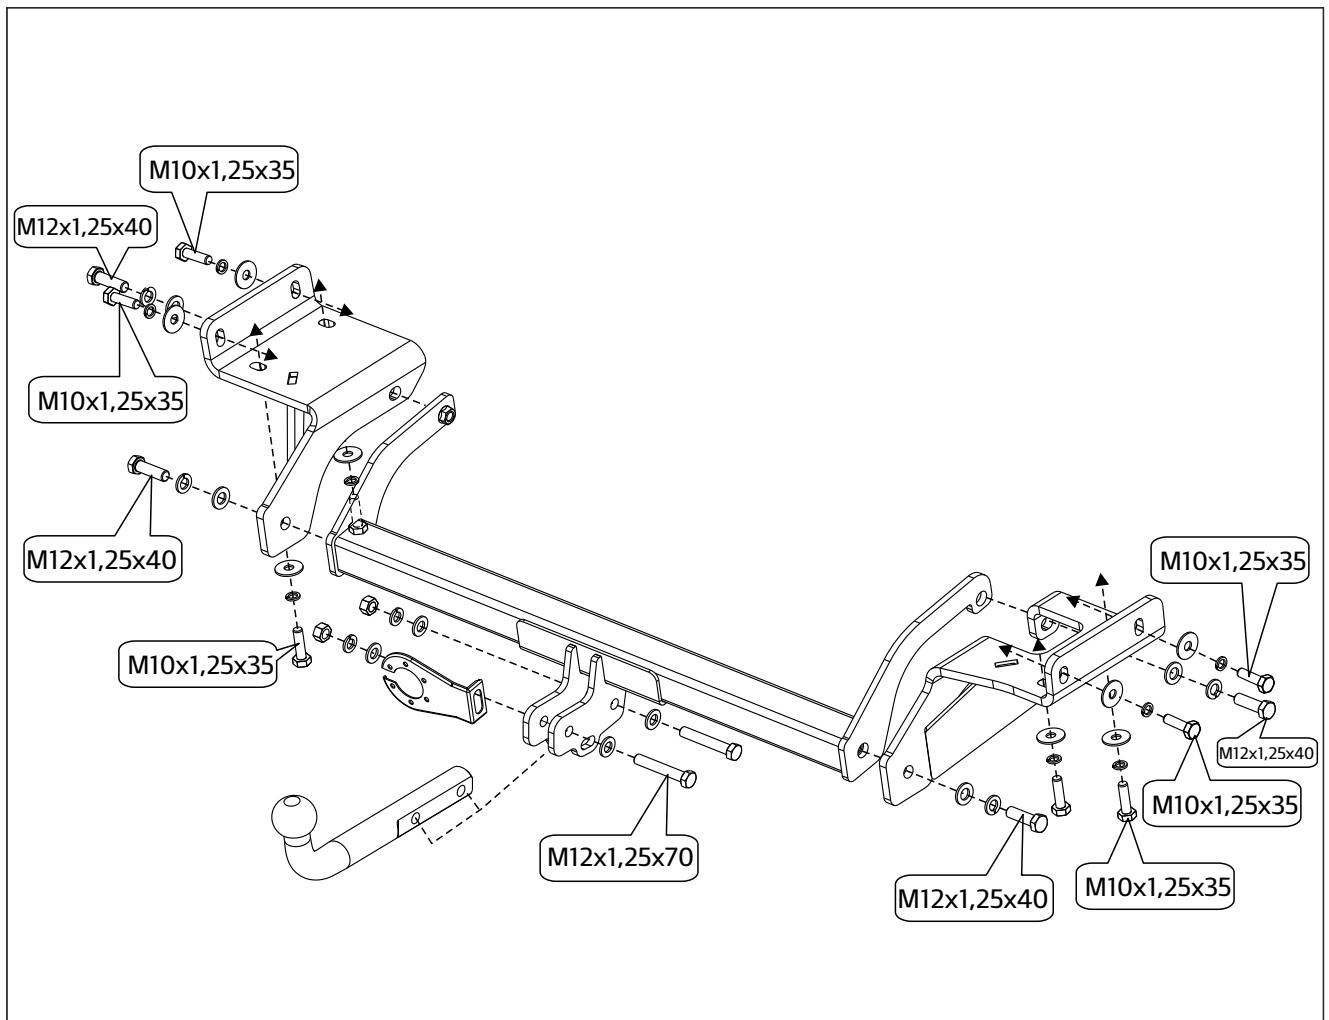

SHERIFF

Наименование продукта:
Фаркоп несъемный

Номер детали:
3662.12

Инструкция по установке

SHERIFF

Номер детали:

3662.12

Модель автомобиля: Kia Sportage

Год выпуска автомобиля: 2016-

Допустимая полная масса прицепа: 2500 kg

Вертикальная нагрузка на шар: 100 kg

Вес нетто: 18,32 kg

Номер детали:
10.3662.12/11.3662.12

Страница
02

A  x1	B  x1	C  x1	D  x1	E  x1
F1  M10x1,25x35 x8	F2  M12x1,25x40 x4	F3  M12x1,25x70 x2	H  M12x1,25 x2	I1  Ø10G x8
I2  Ø12G x6	J  Ø10 x8	K  Ø12 x8		