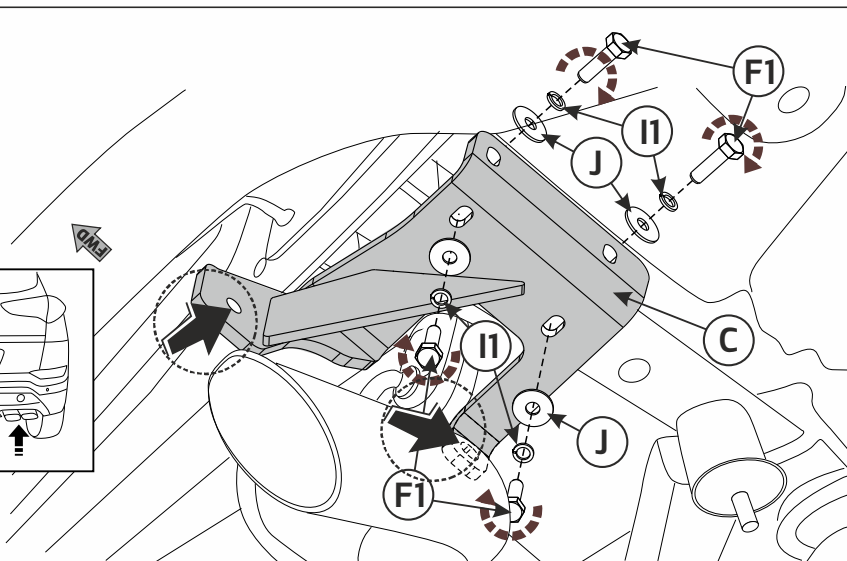

Год выпуска автомобиля: 2016-

Допустимая полная масса прицепа: 2500 kg

Вертикальная нагрузка на шар: 100 kg

Вес нетто: 18,32 kg

Номер детали:
10.3662.12/11.3662.12

Страница
02

A  x1	B  x1	C  x1	D  x1	E  x1
F1  M10x1,25x35 x8	F2  M12x1,25x40 x4	F3  M12x1,25x70 x2	H  M12x1,25 x2	I1  Ø10G x8
I2  Ø12G x6	J  Ø10 x8	K  Ø12 x8		

**RU**

Прежде чем начать установку, прочитайте данную инструкцию. Гарантия на продукцию предоставляется только в случае установки официальным дилером KIA.

LHS=RHS

1

2

3