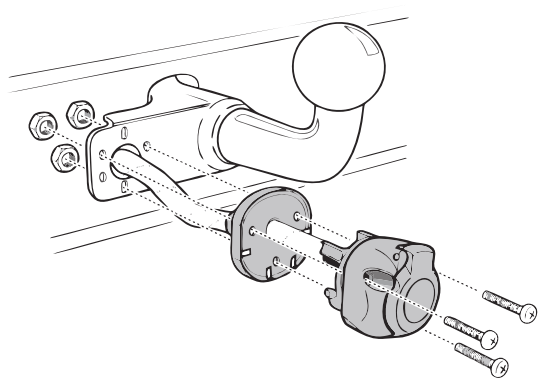

КА SW 71 101 020

ИНСТРУКЦИЯ ПО МОНТАЖУ

комплекта электропроводки для фаркопа с 7-ми контактной розеткой (ГОСТ 9200-76)

Для Lada Kalina SD/ WAG/ HB 2004-2018

1.
2.

3.

!

!

!

() .

(

!

!

),
CODE
CODE ()

9200-76

					STOP	
1/L	2	3/31	4/R	5/58-R	6/54	7/58-L
21W	2x21W		21W	21W	2x21W	21W
				-		

← 10 см минимально от кабеля →

↓
OK