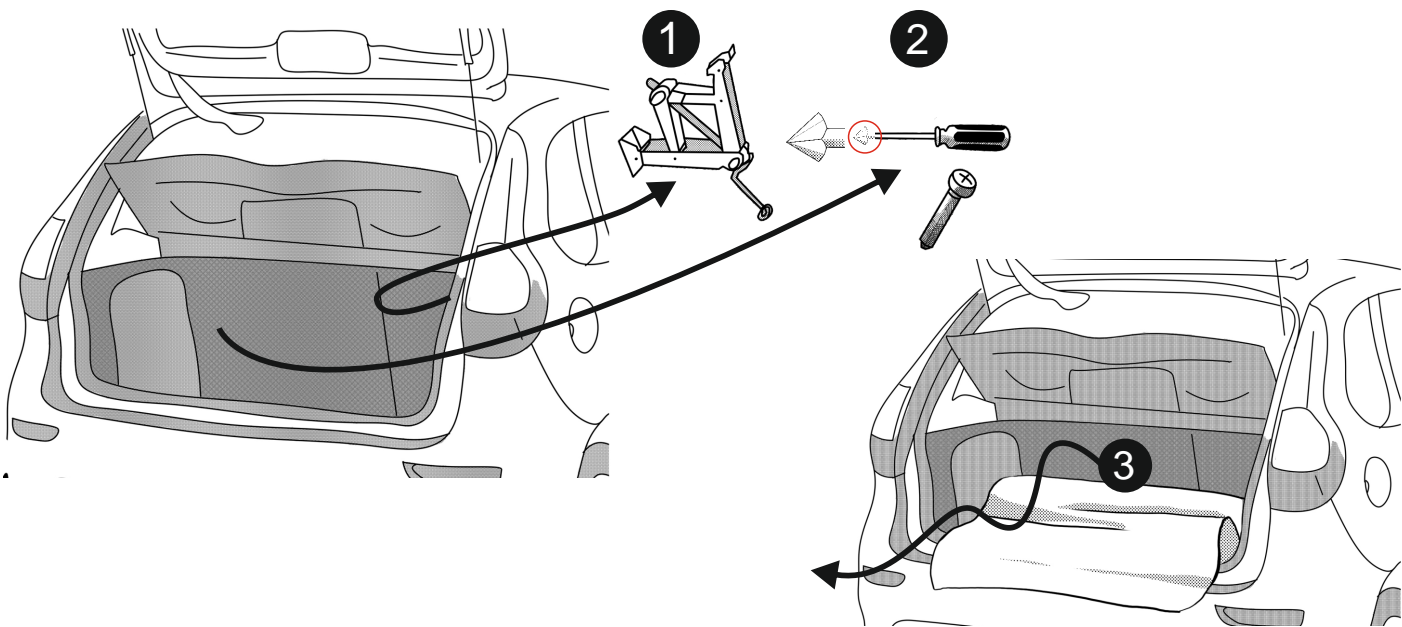

КА SW 71 101 020

ИНСТРУКЦИЯ ПО МОНТАЖУ

комплекта электропроводки для фаркопа с 7-ми контактной розеткой (ГОСТ 9200-76)

Для Lada Kalina SD/ WAG/ HB 2004-2018

1.
2.

3.

!

!

!

() .

(

!

!

),
CODE
CODE ()

9200-76

					STOP	
1/L	2	3/31	4/R	5/58-R	6/54	7/58-L
21W	2x21W		21W	21W	2x21W	21W
				-		

← 10 см минимально от кабеля →

↓
OK