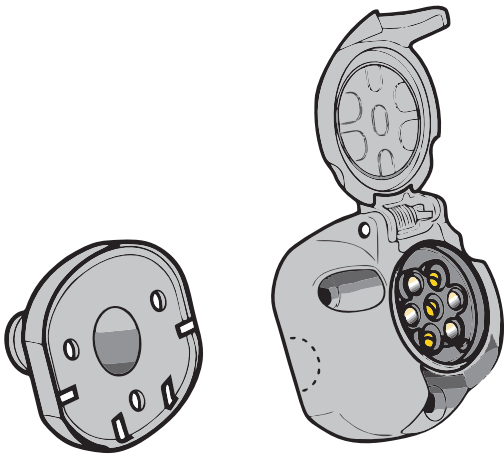

КА SW 71 101 020

ИНСТРУКЦИЯ ПО МОНТАЖУ

комплекта электропроводки для фаркопа с 7-ми контактной розеткой (ГОСТ 9200-76)

Для Lada Kalina SD/ WAG/ HB 2004-2018

1.
2.

3.

!

!

!

() .

(

!

!

),
CODE
CODE ()

9200-76

					STOP	
1/L	2	3/31	4/R	5/58-R	6/54	7/58-L
21W	2x21W		21W	21W	2x21W	21W
				-		