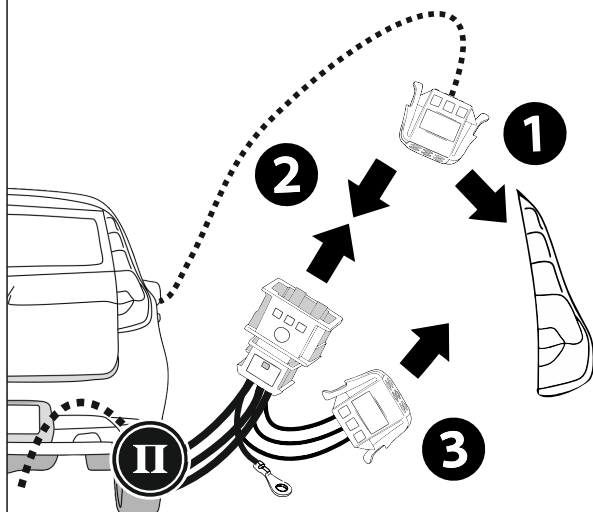

КА SW 71 101 020

ИНСТРУКЦИЯ ПО МОНТАЖУ

комплекта электропроводки для фаркопа с 7-ми контактной розеткой (ГОСТ 9200-76)

Для Lada Kalina SD/ WAG/ HB 2004-2018

1.
2.

3.

!

!

!

() .

(

!

!

),
CODE
CODE ()

9200-76

					STOP	
1/L	2	3/31	4/R	5/58-R	6/54	7/58-L
21W	2x21W		21W	21W	2x21W	21W
				-		

← 10 см минимально от кабеля →

↓
OK