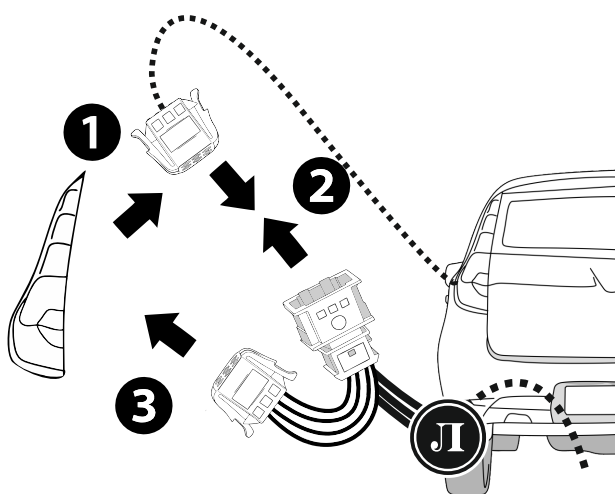

КА SW 71 101 020

ИНСТРУКЦИЯ ПО МОНТАЖУ

комплекта электропроводки для фаркопа с 7-ми контактной розеткой (ГОСТ 9200-76)

Для Lada Kalina SD/ WAG/ HB 2004-2018

1.
2.

3.

!

!

!

() .

(

!

!

),
CODE
CODE ()

9200-76

					STOP	
1/L	2	3/31	4/R	5/58-R	6/54	7/58-L
21W	2x21W		21W	21W	2x21W	21W
				-		

← 10 см минимально от кабеля →

↓
OK