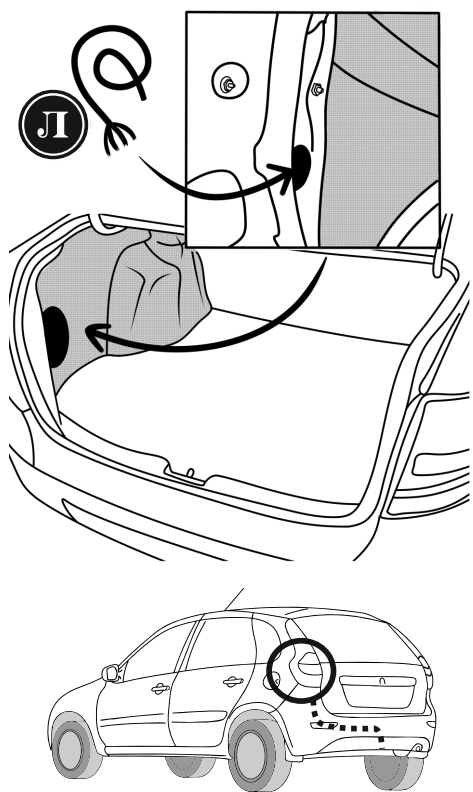

!

() .

(

!

!

),
CODE
CODE ()

9200-76

					STOP	
1/L	2	3/31	4/R	5/58-R	6/54	7/58-L
21W	2x21W		21W	21W	2x21W	21W
				-		

← 10 см минимально от кабеля →

↓
OK