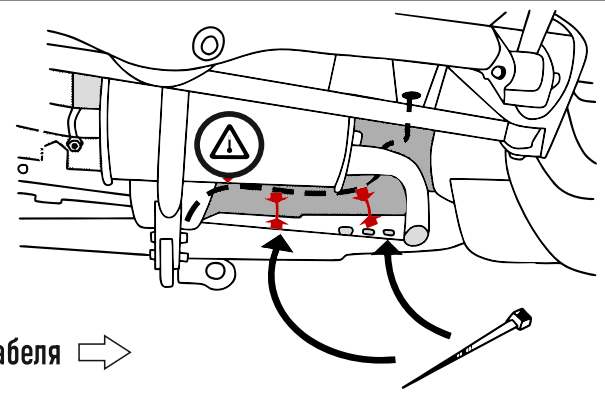

!

() .

(

!

!

),
CODE
CODE ()

9200-76

					STOP	
1/L	2	3/31	4/R	5/58-R	6/54	7/58-L
21W	2x21W		21W	21W	2x21W	21W
				-		

← 10 см минимально от кабеля →

↓
OK