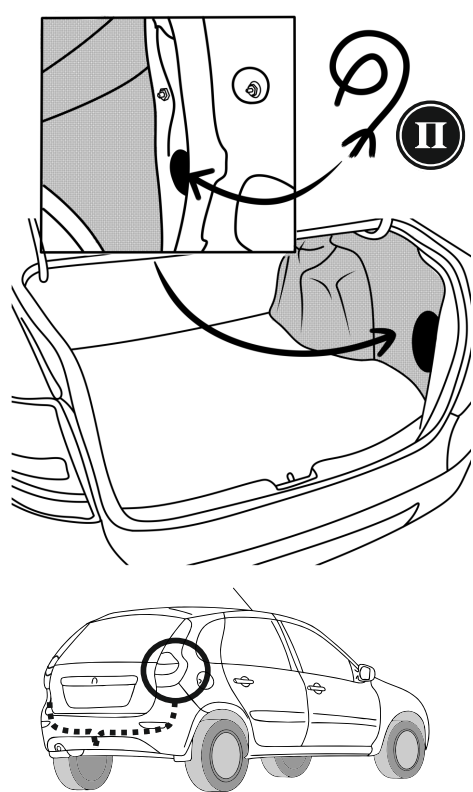

!

() .

(

!

!

),
CODE
CODE ()

9200-76

					STOP	
1/L	2	3/31	4/R	5/58-R	6/54	7/58-L
21W	2x21W		21W	21W	2x21W	21W
				-		

← 10 см минимально от кабеля →

↓
OK