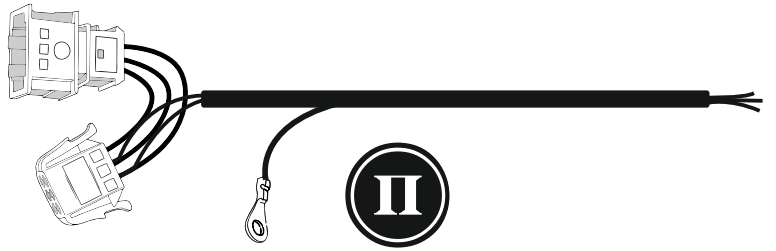

КА SW 71 101 020

ИНСТРУКЦИЯ ПО МОНТАЖУ

комплекта электропроводки для фаркопа с 7-ми контактной розеткой (ГОСТ 9200-76)

Для Lada Kalina SD/ WAG/ HB 2004-2018

1.
2.

3.

!

!

!

() .

(

!

!

),
CODE
CODE ()

9200-76

					STOP	
1/L	2	3/31	4/R	5/58-R	6/54	7/58-L
21W	2x21W		21W	21W	2x21W	21W
				-		

← 10 см минимально от кабеля →

↓
OK