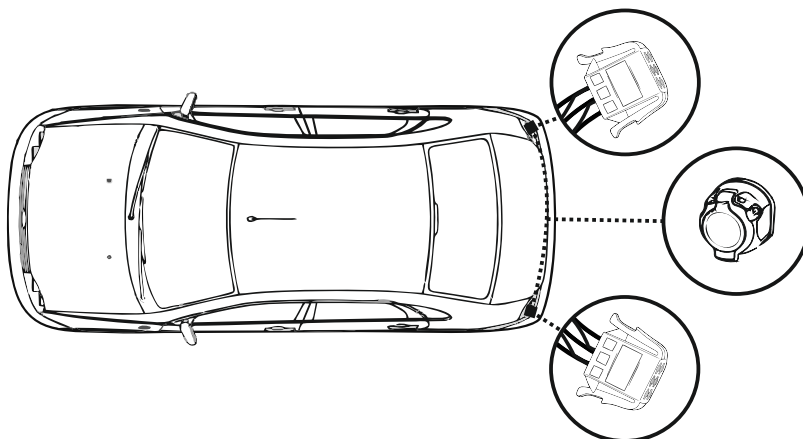

!

() .

(

!

!

),
CODE
CODE ()

9200-76

					STOP	
1/L	2	3/31	4/R	5/58-R	6/54	7/58-L
21W	2x21W		21W	21W	2x21W	21W
				-		

← 10 см минимально от кабеля →

↓
OK