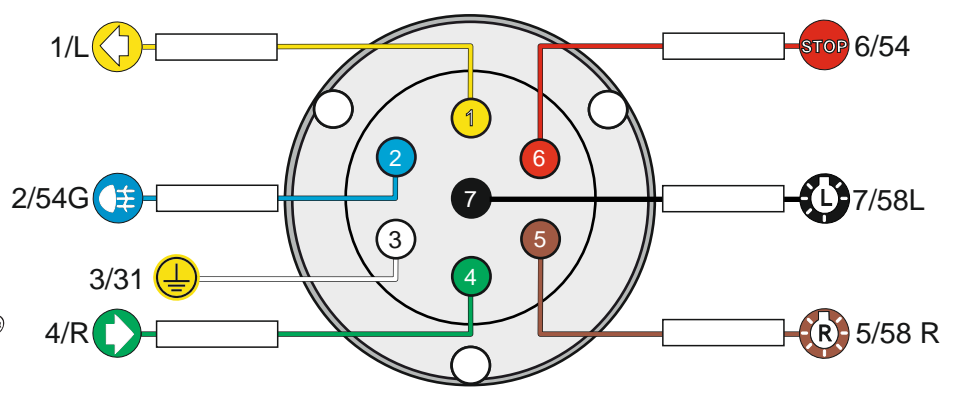

КА SW 71 101 020

ИНСТРУКЦИЯ ПО МОНТАЖУ

комплекта электропроводки для фаркопа с 7-ми контактной розеткой (ГОСТ 9200-76)

Для Lada Kalina SD/ WAG/ HB 2004-2018

1.
2.

3.

!

!

!

() .

(

!

!

),
CODE
CODE ()

9200-76

					STOP	
1/L	2	3/31	4/R	5/58-R	6/54	7/58-L
21W	2x21W		21W	21W	2x21W	21W
				-		

← 10 см минимально от кабеля →

↓
OK