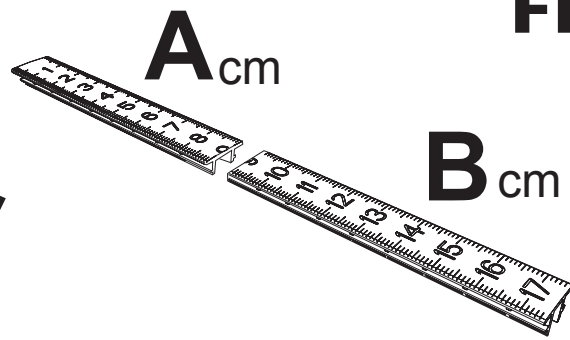

Appendix Komplettierung Tillägg

FK 13

A Distance spacer / B slot cover
A Distanz / B Schlitzschutz

Width settings for your vehicle / Breitereinstellung für Ihr Fahrzeug

Spacer/Distanzen A

Front/
Vorne Rear/
Hinten

Spacer/Distanzen A

Front/
Vorne Rear/
Hinten

ALFA ROMEO	Mito	3D,T	2009-	6,0	0,0	MERCEDES	E-Class	4D,T	03/02-	5,1	2,8
BMW	1 (E87)		09/04-	11,2	9,4	MG	ZT	4-D,T	06/01-	8,9	7,8
BMW	3 (E90)	4D,T	01/05-	2,6	2,4	NISSAN	Primera	Wagon	03/02-	6,7	6,7
BMW	3 (E91)	Wagon	09/05-	2,7	2,1	PEUGEOT	307	3,5D,T	08/00-	3,7	0,1
BMW	335i	Coupé	06-	1,3	2	PEUGEOT	607	4D,T	02/00-	9,8	9,6
BMW	5 GT	5D,T	2010	6,3	3,2	PEUGEOT	Partner Tepee	MPV	01/09-	8,8	6
CITROËN	C5	4D,T	03/01-	9,8	6,7	RANGE ROVER	Sport		07-	11	9,5
FIAT	Croma		06-	11,7	9,7	RENAULT	Megane II	3,5D,T	11/02-	10,3	11
FIAT	Stilo	3D,T	10/01-	4,2	2	RENAULT	Megane II	4D,T	08/03-	11,2	10,6
FIAT	Stilo	5D,T	10/01-	6,2	2,6	RENAULT	Scenic II	5D,T	08/03-	2,9	2,8
FIAT	Panda	5D,T	03-	4	2,4	RENAULT	Grand Scenic		04/04-	2,9	2,8
FORD	Mondeo	4,5D,T	11/00-	1,6	1,2	RENAULT	Vel Satis		06/02-	2,5	1,3
HYUNDAI	i30	5D,T	07-	10,9	9,9	ROVER	75	4D,T	02/99-	8,9	7,8
KIA	Cee'd	5D,T	07-	12,2	10,7	SUBARU	B9 Tribeca	5D,T	06-	5,1	7,4
MAZDA	2	5D,T	01/08-	9,4	5,8	SUBARU	Impreza WRX STI		02/08-	11,9	8,7
MAZDA	3	4D,T	02/04-07/09	11,9	11,1	SUBARU	FORESTER	SUV	2008-	13,0	11,7
MAZDA	3	4D,T	07/09-	12,7	11,4	SUBARU	XV	SUV	2012-	15,0	12,0
MAZDA	3	5D,T	10/03-11/08	11,6	10,8	VOLVO	C70	2D,T	03/97-	7,5	4,3
MAZDA	3	5D,T	11/08-	12,6	11,2	VOLVO	S80	4D,T	01/98-04/99	10	6,9
MAZDA	6	5D,T	06/02-	9,9	9,1						
MAZDA	323	4D,T	09/98-	9,2	8,8						
MAZDA	323	5D,T	09/98-	8,9	7,7						
MAZDA	Premacy	5D,T	07/99-	2,1	0,1						